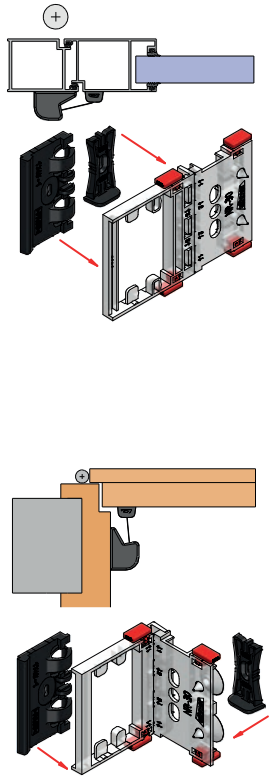

ATHMER FINGERSCHUTZ® NR-30

Lieferumfang / scope of supply

Montage / assembly

optional: Athmer Toolbox
Art.Nr. 5800

Bitte beachten Sie die alternativen Einbausituationen in den Anwendungsbeispielen. Der Einsatz von Fingerschutz entbindet nicht von der Aufsichtspflicht. Technische Änderungen vorbehalten.
Please note the alternative installation situations in the application examples. The use of finger protection does not obviate the duty of supervision. Technical specifications are subject to change.

Anwendung / application

* 25 mm Mindestabstand erforderlich.
In Anlehnung an DIN EN 349.

* 25 mm minimum distance required.
According to DIN EN 349.

Schrauben für Holz- und Metalltüren sind im Lieferumfang enthalten.

Screws for wooden doors are included in delivery.

Bei Metallzargen in Mauerwerkswänden: mit Ø 3 mm Mehrzweckbohrer vorbohren.

For metal frames in stonework: pre-drill with Ø 3 mm multi-use drill.

Demontage / disassembly

ATHMER BANDSEITIGE SCHUTZPROFILE

Zur vollständigen Absicherung der Nebenschließkante gehört auch immer die Absicherung der Bandseite. Dazu empfehlen wir die Athmer bandseitigen Schutzprofile als Set. Das Set enthält ein Profil zur Absicherung zwischen den Bändern und ein Profil für den Bereich unterhalb des unteren Bandes.