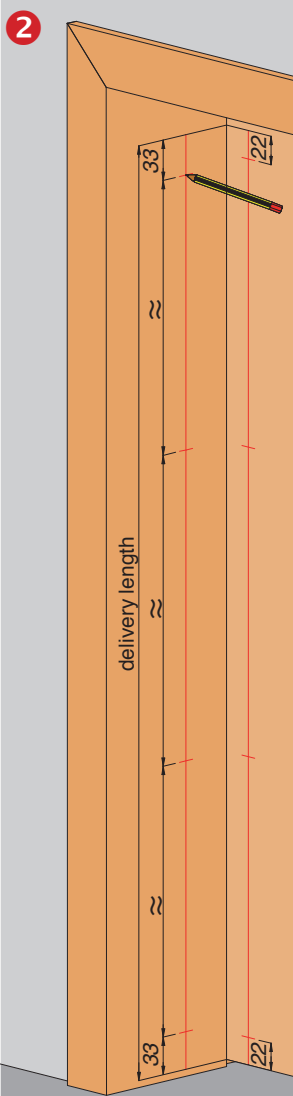

ATHMER FINGERSCHUTZ® NR-30

Lieferumfang / scope of supply

Montage / assembly

optional: Athmer Toolbox
Art.Nr. 5800

Bitte beachten Sie die alternativen Einbausituationen in den Anwendungsbeispielen. Der Einsatz von Fingerschutz entbindet nicht von der Aufsichtspflicht. Technische Änderungen vorbehalten.
Please note the alternative installation situations in the application examples. The use of finger protection does not obviate the duty of supervision. Technical specifications are subject to change.

Anwendung / application

* 25 mm Mindestabstand erforderlich.
In Anlehnung an DIN EN 349.

* 25 mm minimum distance required.
According to DIN EN 349.

Schrauben für Holz- und Metalltüren sind im Lieferumfang enthalten.

Screws for wooden doors are included in delivery.

Bei Metallzargen in Mauerwerkswänden: mit Ø 3 mm Mehrzweckbohrer vorbohren.

For metal frames in stonework: pre-drill with Ø 3 mm multi-use drill.

Demontage / disassembly