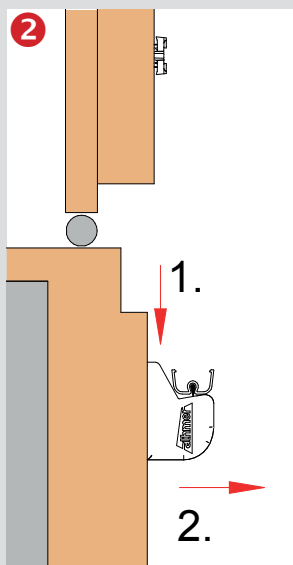

Anwendung / application

* 25 mm Mindestabstand erforderlich.
In Anlehnung an DIN EN 349.

* 25 mm minimum distance required.
According to DIN EN 349.

Schrauben für Holz- und Metalltüren sind im Lieferumfang enthalten.

Screws for wooden doors are included in delivery.

Bei Metallzargen in Mauerwerkswänden: mit Ø 3 mm Mehrzweckbohrer vorbohren.

For metal frames in stonework: pre-drill with Ø 3 mm multi-use drill.

Demontage / disassembly