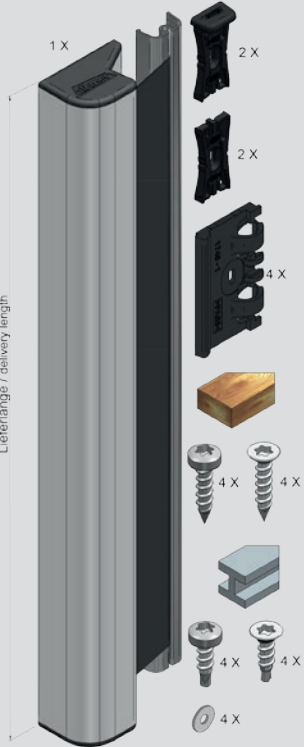

ATHMER FINGERSCHUTZ® NR-30

Lieferumfang / scope of supply

Montage / assembly

optional: Athmer Toolbox
Art.Nr. 5800

Bitte beachten Sie die alternativen Einbausituationen in den Anwendungsbeispielen. Der Einsatz von Fingerschutz entbindet nicht von der Aufsichtspflicht. Technische Änderungen vorbehalten.
Please note the alternative installation situations in the application examples. The use of finger protection does not obviate the duty of supervision. Technical specifications are subject to change.

Anwendung / application

* 25 mm Mindestabstand erforderlich.
In Anlehnung an DIN EN 349.

* 25 mm minimum distance required.
According to DIN EN 349.

Schrauben für Holz- und Metalltüren sind im Lieferumfang enthalten.

Screws for wooden doors are included in delivery.

Bei Metallzargen in Mauerwerkswänden: mit Ø 3 mm Mehrzweckbohrer vorbohren.

For metal frames in stonework: pre-drill with Ø 3 mm multi-use drill.

Demontage / disassembly

ATHMER BANDSEITIGE SCHUTZPROFILE

Zur vollständigen Absicherung der Nebenschließkante gehört auch immer die Absicherung der Bandseite. Dazu empfehlen wir die Athmer bandseitigen Schutzprofile als Set. Das Set enthält ein Profil zur Absicherung zwischen den Bändern und ein Profil für den Bereich unterhalb des unteren Bandes.