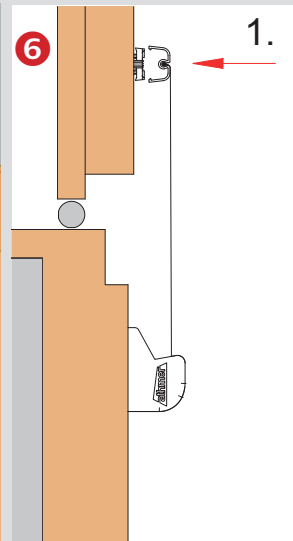

ATHMER FINGERSCHUTZ® NR-30

Lieferumfang / scope of supply

Montage / assembly

optional: Athmer Toolbox
Art.Nr. 5800

Bitte beachten Sie die alternativen Einbausituationen in den Anwendungsbeispielen. Der Einsatz von Fingerschutz entbindet nicht von der Aufsichtspflicht. Technische Änderungen vorbehalten.
Please note the alternative installation situations in the application examples. The use of finger protection does not obviate the duty of supervision. Technical specifications are subject to change.

Anwendung / application

* 25 mm Mindestabstand erforderlich.
In Anlehnung an DIN EN 349.

* 25 mm minimum distance required.
According to DIN EN 349.

Schrauben für Holz- und Metalltüren sind im Lieferumfang enthalten.