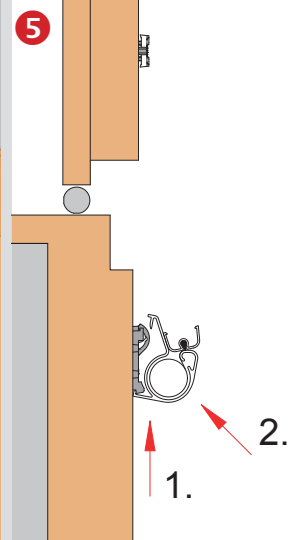

ATHMER FINGERSCHUTZ® NR-30

Lieferumfang / scope of supply

Montage / assembly

optional: Athmer Toolbox
Art.Nr. 5800

Bitte beachten Sie die alternativen Einbausituationen in den Anwendungsbeispielen. Der Einsatz von Fingerschutz entbindet nicht von der Aufsichtspflicht. Technische Änderungen vorbehalten.
Please note the alternative installation situations in the application examples. The use of finger protection does not obviate the duty of supervision. Technical specifications are subject to change.

Anwendung / application

* 25 mm Mindestabstand erforderlich.
In Anlehnung an DIN EN 349.

* 25 mm minimum distance required.
According to DIN EN 349.

Schrauben für Holz- und Metalltüren sind im Lieferumfang enthalten.