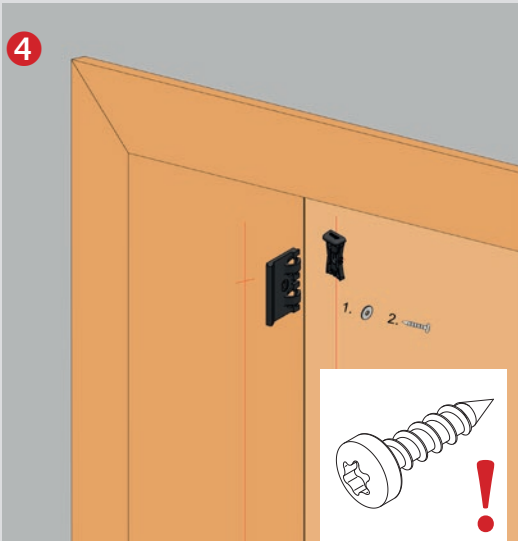

ATHMER FINGERSCHUTZ® NR-30

Lieferumfang / scope of supply

Montage / assembly

optional: Athmer Toolbox
Art.Nr. 5800

Bitte beachten Sie die alternativen Einbausituationen in den Anwendungsbeispielen. Der Einsatz von Fingerschutz entbindet nicht von der Aufsichtspflicht. Technische Änderungen vorbehalten.
Please note the alternative installation situations in the application examples. The use of finger protection does not obviate the duty of supervision. Technical specifications are subject to change.

Anwendung / application

* 25 mm Mindestabstand erforderlich.
In Anlehnung an DIN EN 349.

* 25 mm minimum distance required.
According to DIN EN 349.

Schrauben für Holz- und Metalltüren sind im Lieferumfang enthalten.