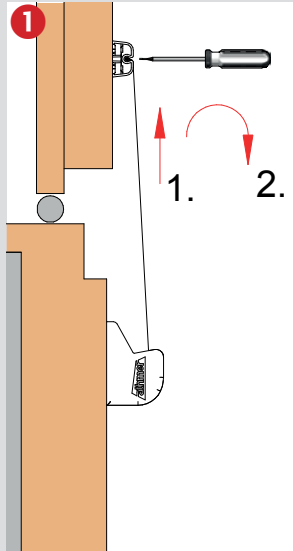

Anwendung / application

* 25 mm Mindestabstand erforderlich.
In Anlehnung an DIN EN 349.

* 25 mm minimum distance required.
According to DIN EN 349.

Schrauben für Holz- und Metalltüren sind im Lieferumfang enthalten.

Screws for wooden doors are included in delivery.

Bei Metallzargen in Mauerwerkswänden: mit Ø 3 mm Mehrzweckbohrer vorbohren.

For metal frames in stonework: pre-drill with Ø 3 mm multi-use drill.

Demontage / disassembly