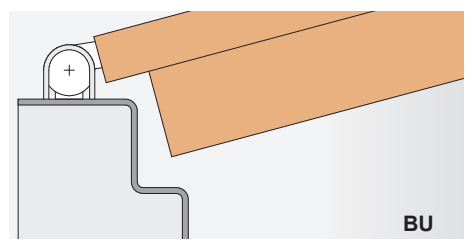

ATHMER BANDSEITIGE SCHUTZPROFILE

Zur vollständigen Absicherung der Nebenschließkante gehört auch immer die Absicherung der Bandseite. Dazu empfehlen wir die Athmer bandseitigen Schutzprofile als Set. Das Set enthält ein Profil zur Absicherung zwischen den Bändern und ein Profil für den Bereich unterhalb des unteren Bandes.

To ensure a complete protection of the auxiliary edge of a door, also the protection of the hinge side is essential. For this we recommend the Athmer protective profiles at the hinge side as a set. The set contains a profile for the protection of the part between the hinges and one for the protection of the part below the lower hinge.