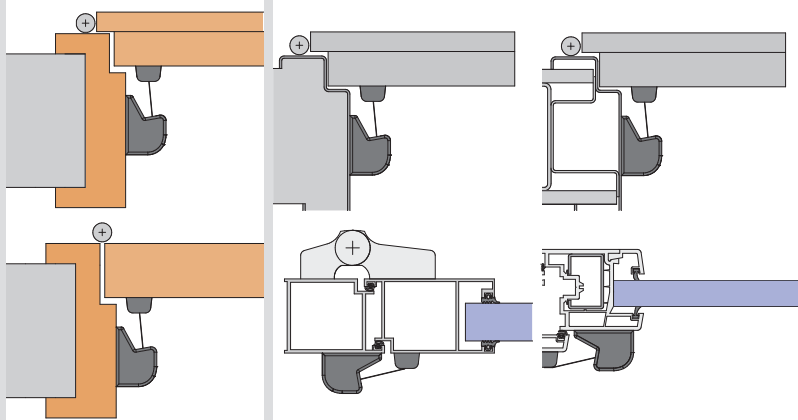

ATHMER FINGERSCHUTZ® NR-30

Lieferumfang / scope of supply

Montage / assembly

optional: Athmer Toolbox
Art.Nr. 5800

Bitte beachten Sie die alternativen Einbausituationen in den Anwendungsbeispielen. Der Einsatz von Fingerschutz entbindet nicht von der Aufsichtspflicht. Technische Änderungen vorbehalten.
Please note the alternative installation situations in the application examples. The use of finger protection does not obviate the duty of supervision. Technical specifications are subject to change.

Anwendung / application

* 25 mm Mindestabstand erforderlich.
In Anlehnung an DIN EN 349.

* 25 mm minimum distance required.
According to DIN EN 349.

Schrauben für Holz- und Metalltüren sind im Lieferumfang enthalten.

Screws for wooden doors are included in delivery.

Bei Metallzargen in Mauerwerkswänden: mit Ø 3 mm Mehrzweckbohrer vorbohren.

For metal frames in stonework: pre-drill with Ø 3 mm multi-use drill.

Demontage / disassembly