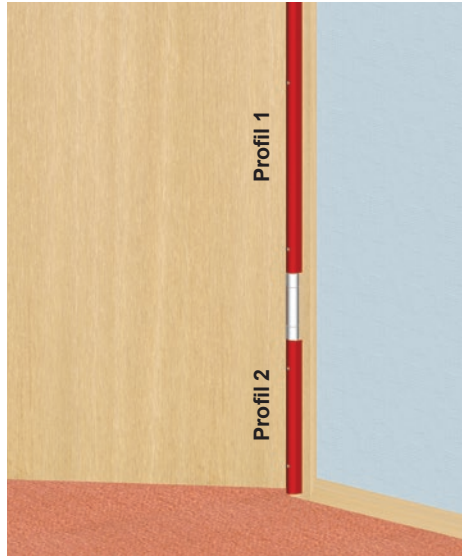

Anwendung / application

* 25 mm Mindestabstand erforderlich.
In Anlehnung an DIN EN 349.

* 25 mm minimum distance required.
According to DIN EN 349.

Schrauben für Holz- und Metalltüren sind im Lieferumfang enthalten.

Screws for wooden doors are included in delivery.

Bei Metallzargen in Mauerwerkswänden: mit Ø 3 mm Mehrzweckbohrer vorbohren.

For metal frames in stonework: pre-drill with Ø 3 mm multi-use drill.

Demontage / disassembly

ATHMER BANDSEITIGE SCHUTZPROFILE

Zur vollständigen Absicherung der Nebenschließkante gehört auch immer die Absicherung der Bandseite. Dazu empfehlen wir die Athmer bandseitigen Schutzprofile als Set. Das Set enthält ein Profil zur Absicherung zwischen den Bändern und ein Profil für den Bereich unterhalb des unteren Bandes.

To ensure a complete protection of the auxiliary edge of a door, also the protection of the hinge side is essential. For this we recommend the Athmer protective profiles at the hinge side as a set. The set contains a profile for the protection of the part between the hinges and one for the protection of the part below the lower hinge.