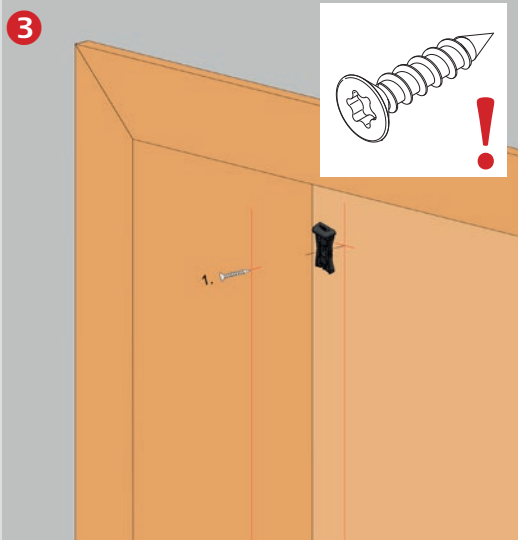

ATHMER FINGERSCHUTZ® NR-30

Lieferumfang / scope of supply

Montage / assembly

optional: Athmer Toolbox
Art.Nr. 5800

Bitte beachten Sie die alternativen Einbausituationen in den Anwendungsbeispielen. Der Einsatz von Fingerschutz entbindet nicht von der Aufsichtspflicht. Technische Änderungen vorbehalten.
Please note the alternative installation situations in the application examples. The use of finger protection does not obviate the duty of supervision. Technical specifications are subject to change.

Anwendung / application

* 25 mm Mindestabstand erforderlich.
In Anlehnung an DIN EN 349.

* 25 mm minimum distance required.
According to DIN EN 349.

Schrauben für Holz- und Metalltüren sind im Lieferumfang enthalten.