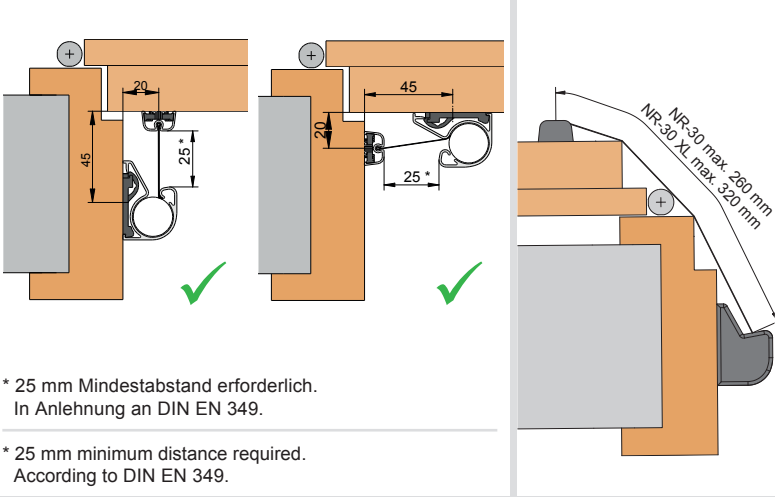

ATHMER FINGERSCHUTZ® NR-30

Lieferumfang / scope of supply

Montage / assembly

optional: Athmer Toolbox
Art.Nr. 5800

Bitte beachten Sie die alternativen Einbausituationen in den Anwendungsbeispielen. Der Einsatz von Fingerschutz entbindet nicht von der Aufsichtspflicht. Technische Änderungen vorbehalten.
Please note the alternative installation situations in the application examples. The use of finger protection does not obviate the duty of supervision. Technical specifications are subject to change.

Anwendung / application

* 25 mm Mindestabstand erforderlich.
In Anlehnung an DIN EN 349.

* 25 mm minimum distance required.
According to DIN EN 349.

Schrauben für Holz- und Metalltüren sind im Lieferumfang enthalten.