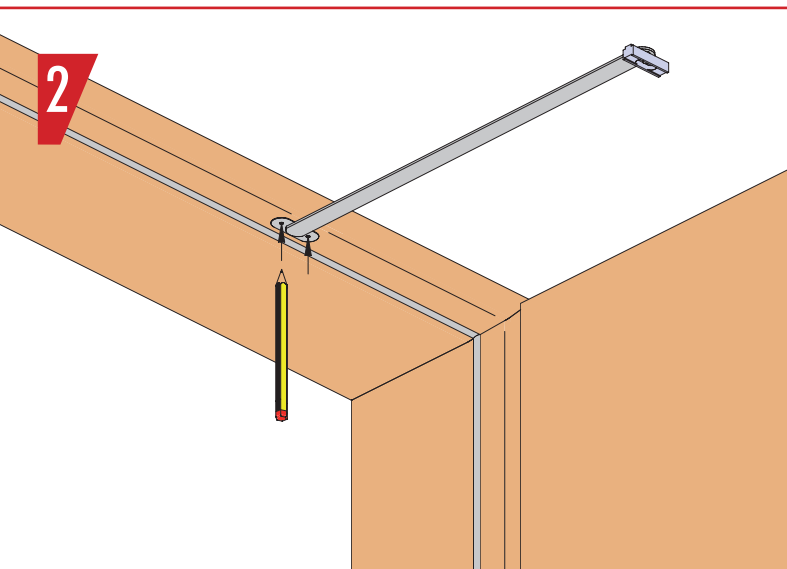

PORTI 400

Installation

400

Lässt niX durch.
DICHTUNGSSYSTEME FÜR
TÜREN UND TORE

Athmer | 12/10 | Art 4467

PORTI 400 Installation

Lässt niX durch.
DICHTUNGSSYSTEME FÜR
TÜREN UND TORE

4