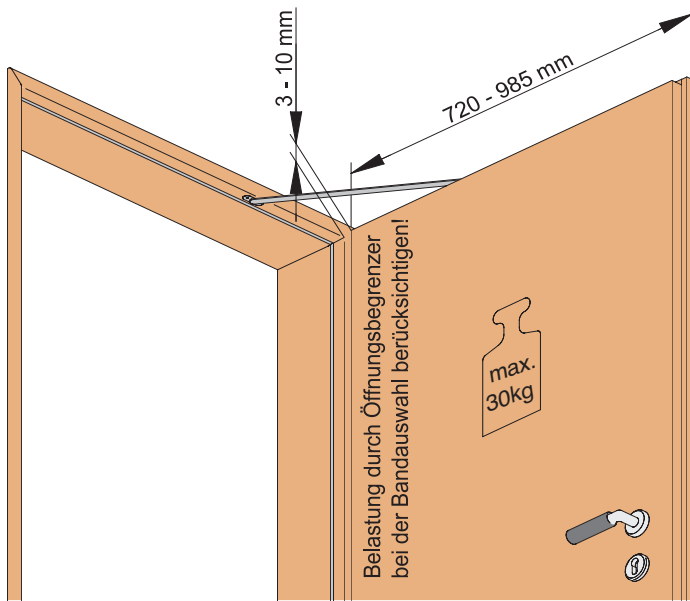

PORTI 400

Installation

400

Lässt niX durch.
DICHTUNGSSYSTEME FÜR
TÜREN UND TORE

Athmer | 12/10 | Art 4467

PORTI 400 Installation

Lässt niX durch.
DICHTUNGSSYSTEME FÜR
TÜREN UND TORE

4