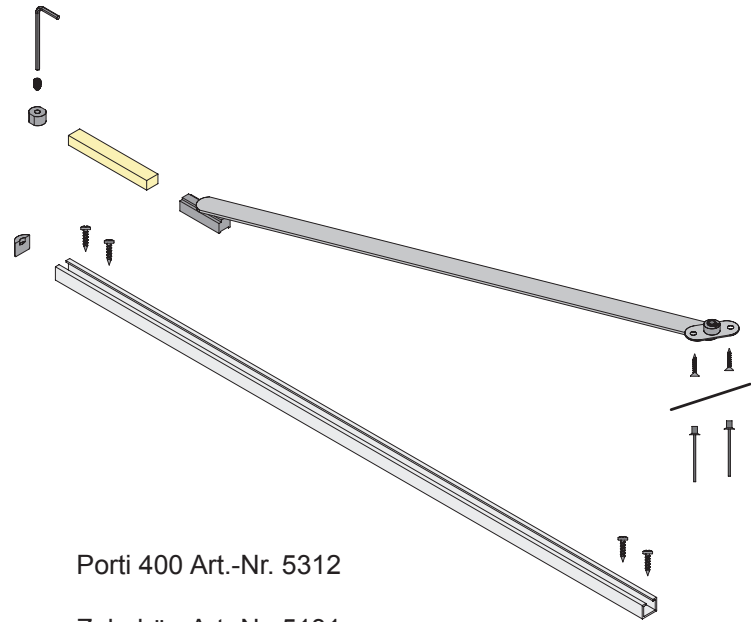

PORTI 400

Installation

400

Lässt niX durch.
DICHTUNGSSYSTEME FÜR
TÜREN UND TORE

Athmer | 12/10 | Art 4467

PORTI 400 Installation

Lässt niX durch.
DICHTUNGSSYSTEME FÜR
TÜREN UND TORE

4

5

6

7

8