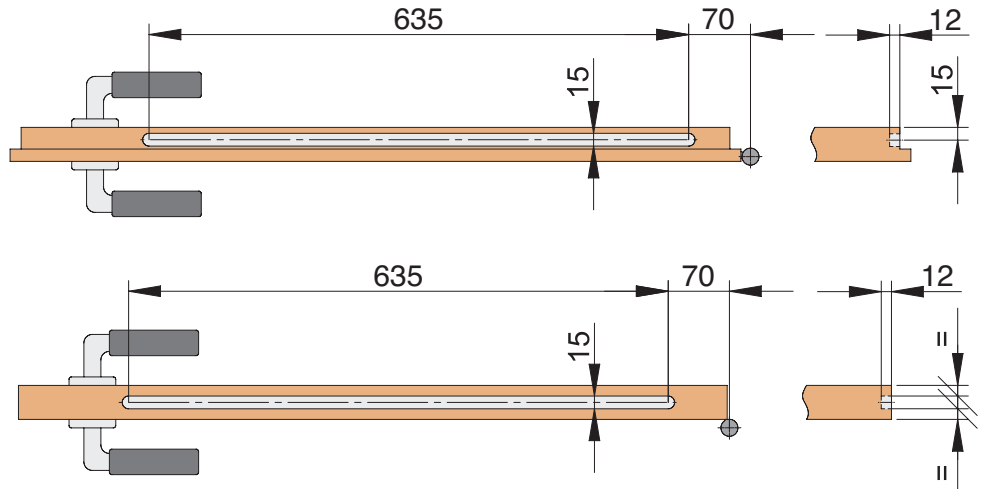

PORTI 400

Installation

400

Lässt niX durch.
DICHTUNGSSYSTEME FÜR
TÜREN UND TORE

Athmer | 12/10 | Art 4467

PORTI 400 Installation

Lässt niX durch.
DICHTUNGSSYSTEME FÜR
TÜREN UND TORE

4

5

6

7

8