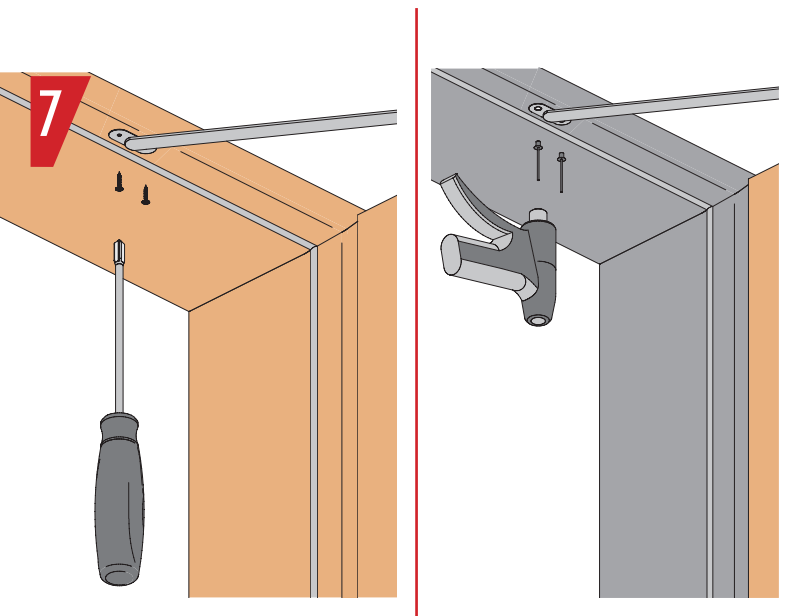

PORTI 400 Installation

Lässt niX durch.
DICHTUNGSSYSTEME FÜR
TÜREN UND TORE

4

5

6

7

8