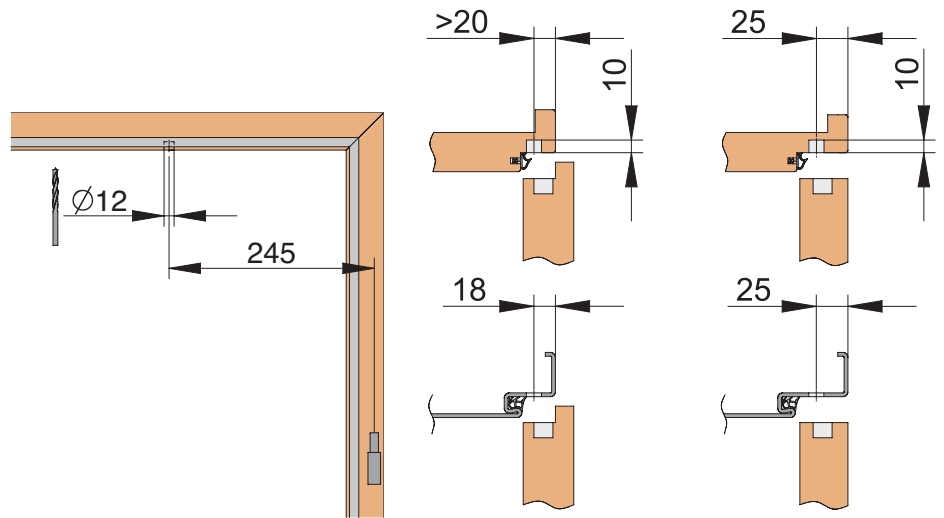

PORTI 400

Installation

400

Lässt niX durch.
DICHTUNGSSYSTEME FÜR
TÜREN UND TORE

Athmer | 12/10 | Art 4467

PORTI 400 Installation

Lässt niX durch.
DICHTUNGSSYSTEME FÜR
TÜREN UND TORE

4