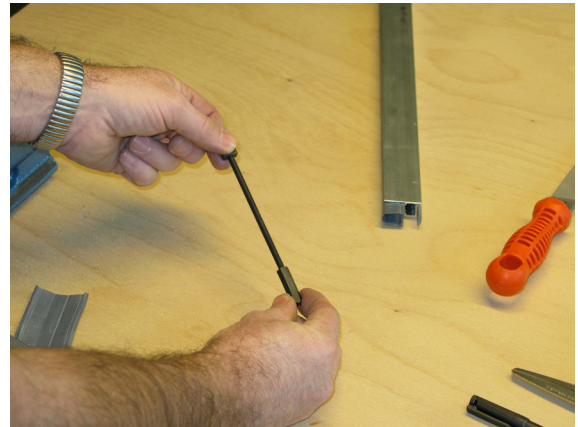

Kürzen / cutting to size

Lässt niX durch.
DICHTUNGSSYSTEME FÜR
TÜREN UND TORE

Athmer

Sophienhammer
59757 Arnsberg-Müschede

Tel. +49 2932 477-500
Fax +49 2932 477-100

info@athmer.de
www.athmer.de