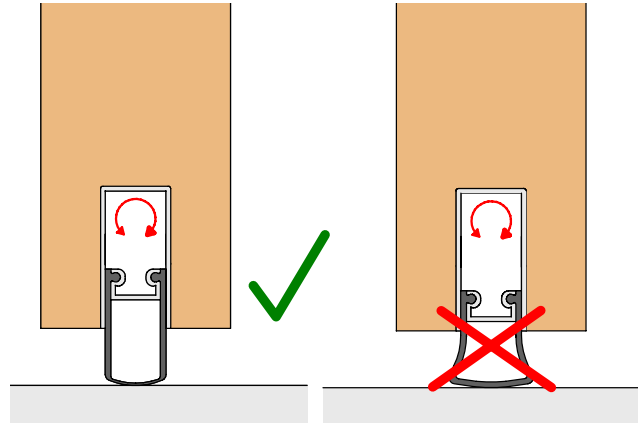

Einstellen / adjustment

Lässt niX durch.
DICHTUNGSSYSTEME FÜR
TÜREN UND TORE