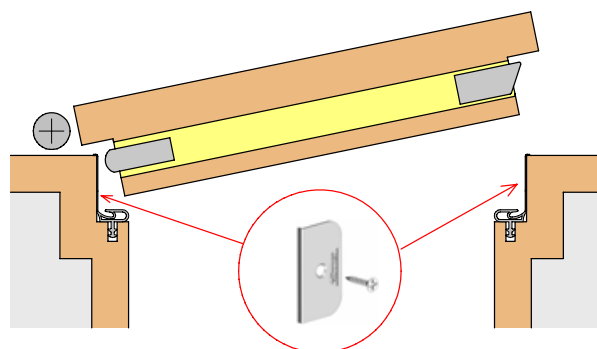

Athmer

Sophienhammer
59757 Arnsberg-Müschede

Tel. +49 2932 477-500
Fax +49 2932 477-100

info@athmer.de
www.athmer.de

Anschlag / fixing

Lässt niX durch.

DICHTUNGSSYSTEME FÜR
TÜREN UND TORE

Einstellen / adjustment