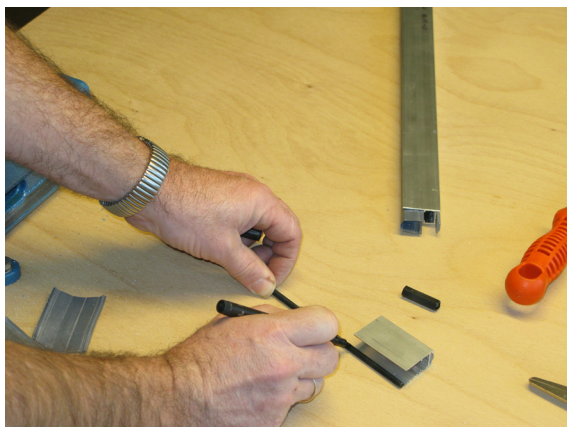

Kürzen / cutting to size

Lässt niX durch.
DICHTUNGSSYSTEME FÜR
TÜREN UND TORE

Athmer

Sophienhammer
59757 Arnsberg-Müschede

Tel. +49 2932 477-500
Fax +49 2932 477-100

info@athmer.de
www.athmer.de