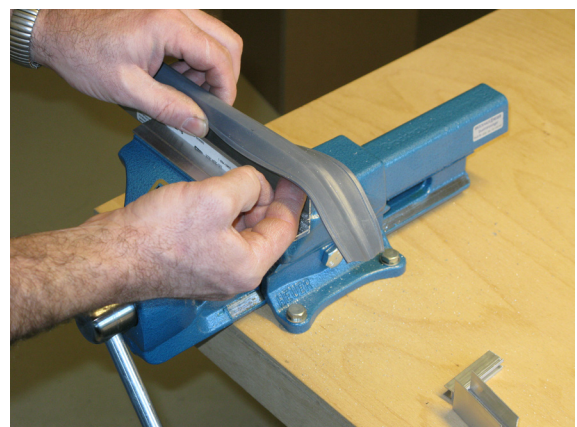

Kürzen / cutting to size

Lässt niX durch.
DICHTUNGSSYSTEME FÜR
TÜREN UND TORE