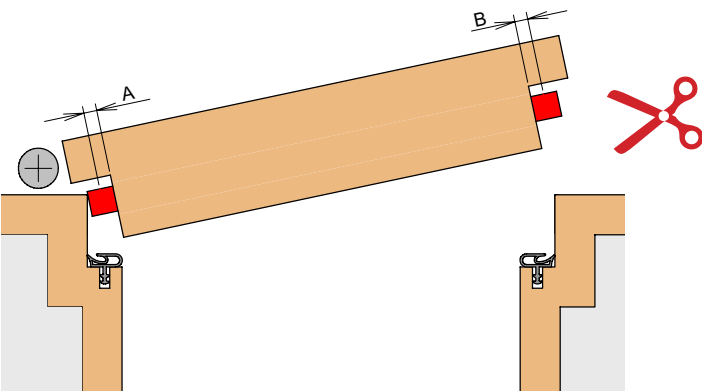

Einstellen / adjustment

Lässt niX durch.
DICHTUNGSSYSTEME FÜR
TÜREN UND TORE