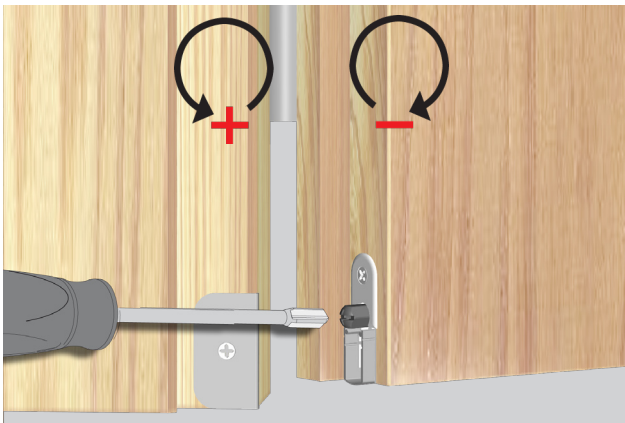

Einstellen / adjustment

Lässt niX durch.
DICHTUNGSSYSTEME FÜR
TÜREN UND TORE

①

②

Athmer

Sophienhammer
59757 Arnsberg-Müschede

Tel. +49 2932 477-500
Fax +49 2932 477-100

info@athmer.de
www.athmer.de

Stand 01/2010