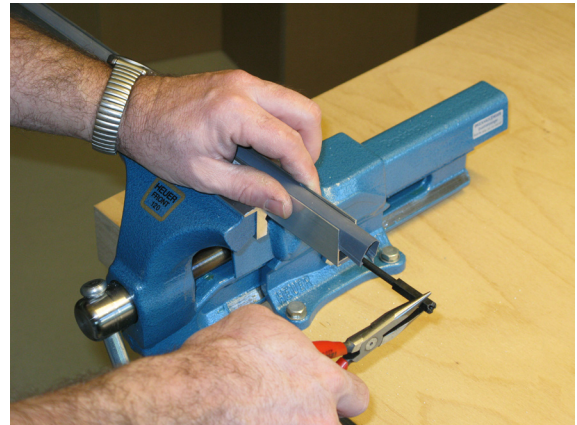

Kürzen / cutting to size

Lässt niX durch.
DICHTUNGSSYSTEME FÜR
TÜREN UND TORE