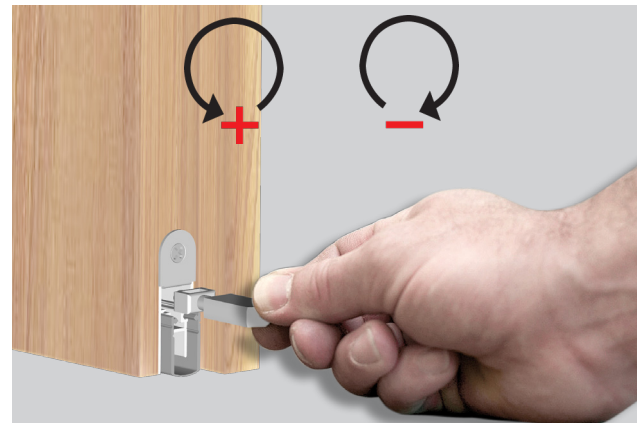

Einstellen / adjustment

Lässt niX durch.
DICHTUNGSSYSTEME FÜR
TÜREN UND TORE

①

②

Athmer

Sophienhammer
59757 Arnsberg-Müschede

Tel. +49 2932 477-500
Fax +49 2932 477-100

info@athmer.de
www.athmer.de

Stand 01/2010