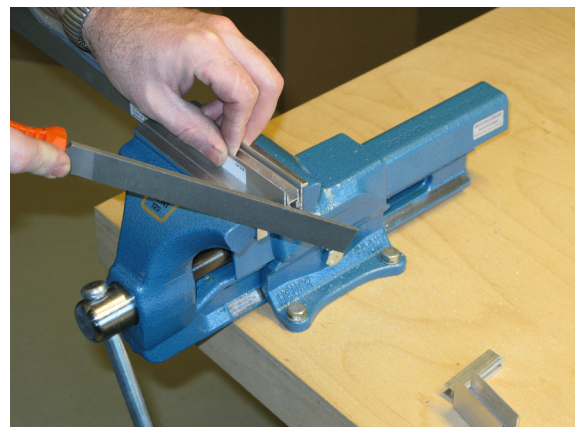

Kürzen / cutting to size

Lässt niX durch.
DICHTUNGSSYSTEME FÜR
TÜREN UND TORE