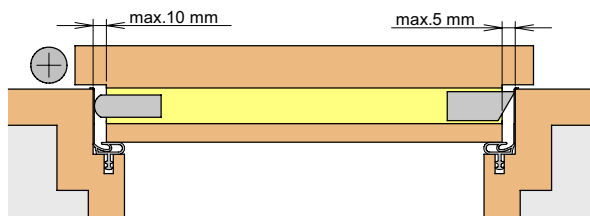

Athmer

Sophienhammer
59757 Arnsberg-Müschede

Tel. +49 2932 477-500
Fax +49 2932 477-100

info@athmer.de
www.athmer.de

Anschlag / fixing

Lässt niX durch.

DICHTUNGSSYSTEME FÜR
TÜREN UND TORE

Einstellen / adjustment