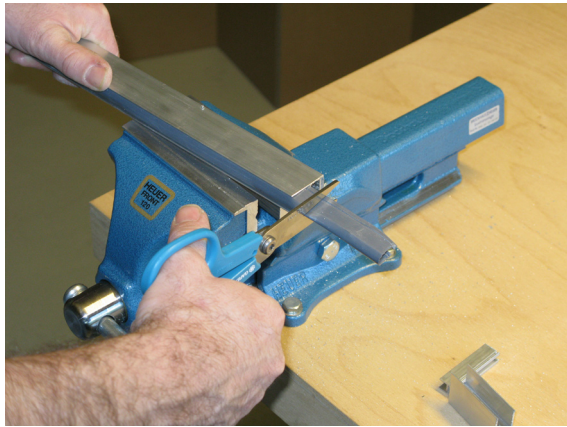

Kürzen / cutting to size

Lässt niX durch.
DICHTUNGSSYSTEME FÜR
TÜREN UND TORE

Athmer

Sophienhammer
59757 Arnsberg-Müschede

Tel. +49 2932 477-500
Fax +49 2932 477-100

info@athmer.de
www.athmer.de