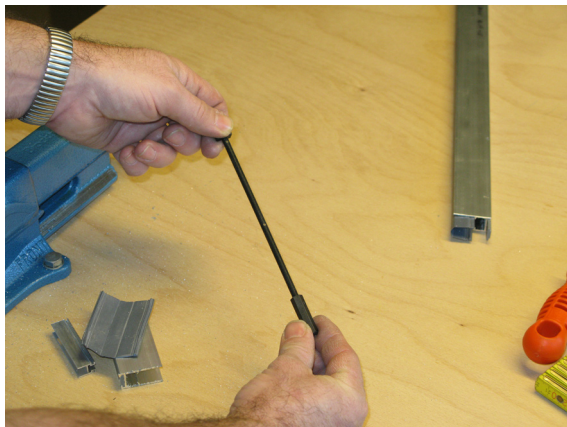

Kürzen / cutting to size

Lässt niX durch.
DICHTUNGSSYSTEME FÜR
TÜREN UND TORE

Athmer

Sophienhammer
59757 Arnsberg-Müschede

Tel. +49 2932 477-500
Fax +49 2932 477-100

info@athmer.de
www.athmer.de