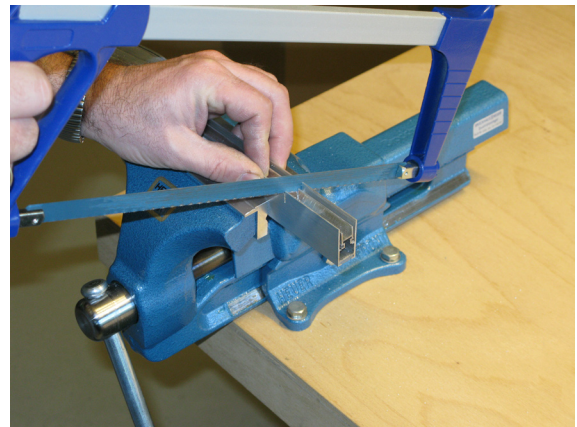

Kürzen / cutting to size

Lässt niX durch.
DICHTUNGSSYSTEME FÜR
TÜREN UND TORE