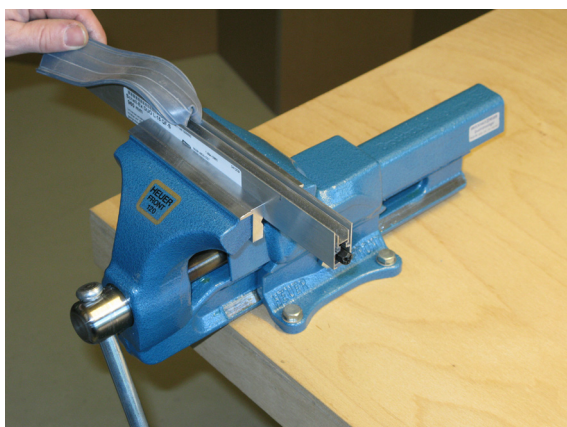

Kürzen / cutting to size

Lässt niX durch.
DICHTUNGSSYSTEME FÜR
TÜREN UND TORE