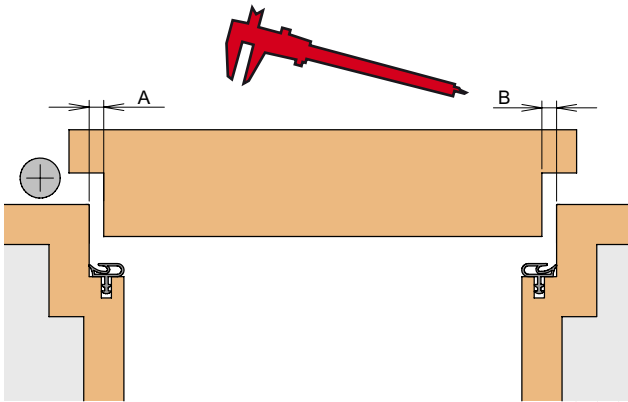

Einstellen / adjustment

Lässt niX durch.
DICHTUNGSSYSTEME FÜR
TÜREN UND TORE