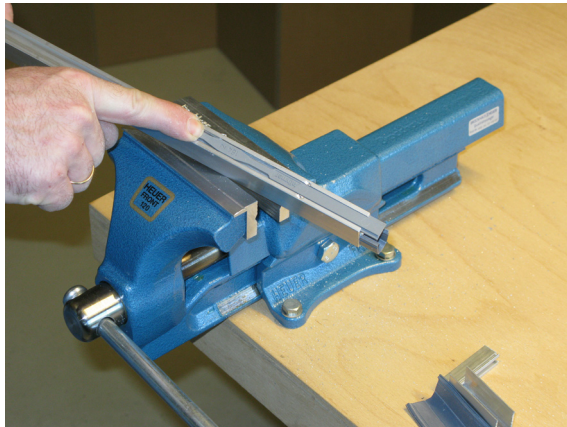

Kürzen / cutting to size

Lässt niX durch.
DICHTUNGSSYSTEME FÜR
TÜREN UND TORE

Athmer

Sophienhammer
59757 Arnsberg-Müschede

Tel. +49 2932 477-500
Fax +49 2932 477-100

info@athmer.de
www.athmer.de