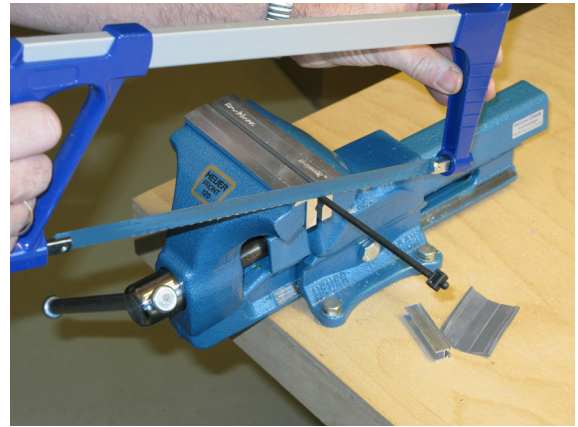

Kürzen / cutting to size

Lässt niX durch.
DICHTUNGSSYSTEME FÜR
TÜREN UND TORE

Athmer

Sophienhammer
59757 Arnsberg-Müschede

Tel. +49 2932 477-500
Fax +49 2932 477-100

info@athmer.de
www.athmer.de