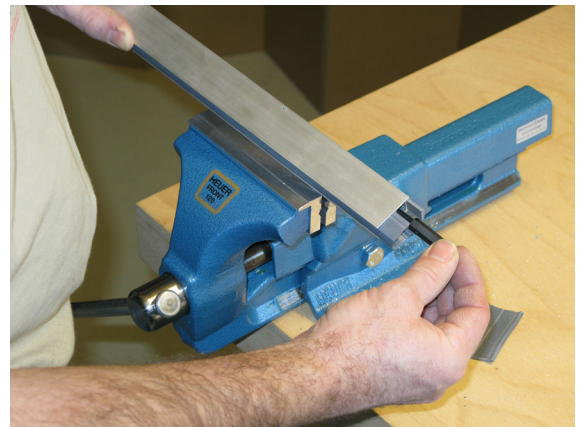

Kürzen / cutting to size

Lässt niX durch.
DICHTUNGSSYSTEME FÜR
TÜREN UND TORE

Athmer

Sophienhammer
59757 Arnsberg-Müschede

Tel. +49 2932 477-500
Fax +49 2932 477-100

info@athmer.de
www.athmer.de