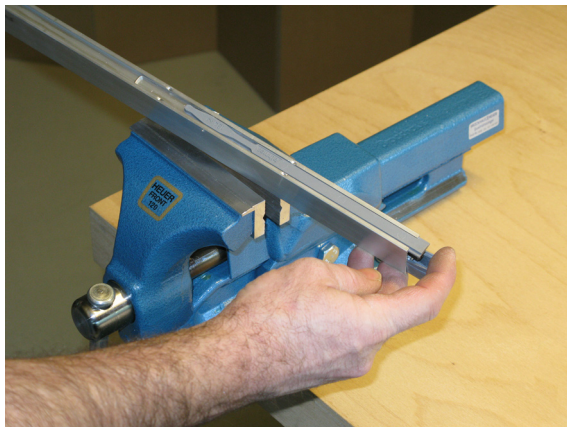

Kürzen / cutting to size

Lässt niX durch.
DICHTUNGSSYSTEME FÜR
TÜREN UND TORE