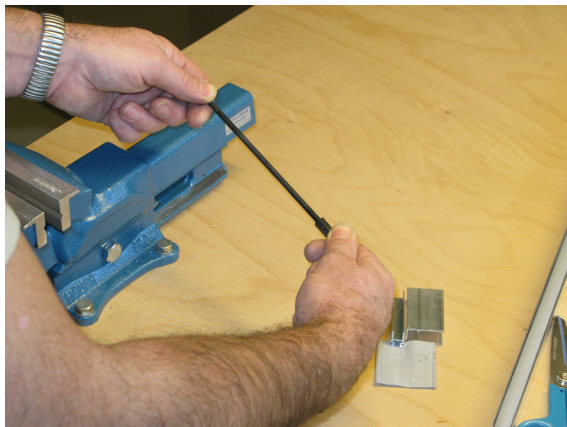

Kürzen / cutting to size

Lässt niX durch.
DICHTUNGSSYSTEME FÜR
TÜREN UND TORE

Athmer Sophienhammer
59757 Arnsberg-Müschede

Tel. +49 2932 477-500
Fax +49 2932 477-100

info@athmer.de
www.athmer.de