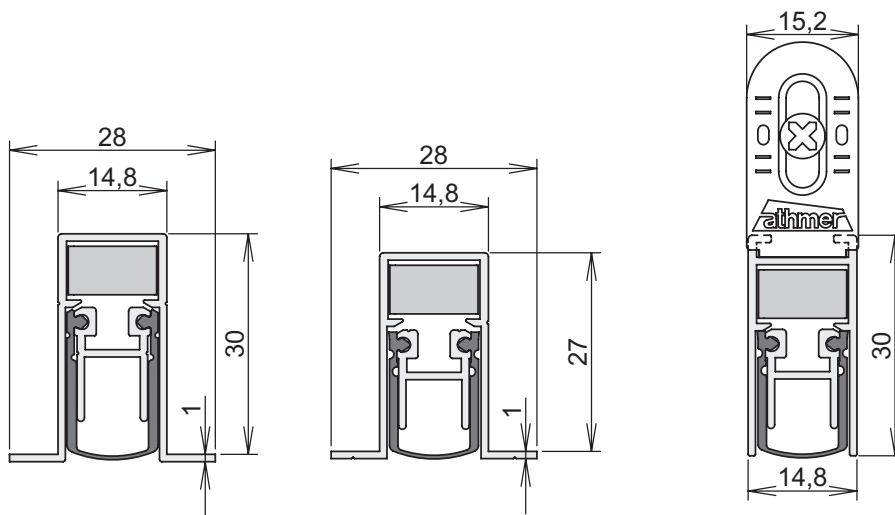

Montage / Installation

Schall-Ex DUO L-15

beidseitig / double actuation

Lässt niX durch.
DICHTUNGSSYSTEME FÜR
TÜREN UND TORE

www.athmer.de

www.athmer.de

www.athmer.de

Athmer