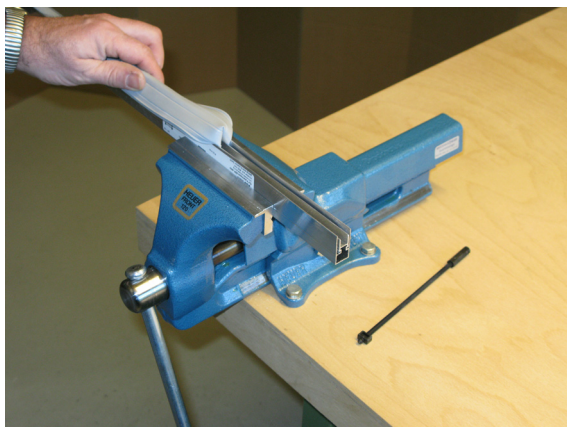

Kürzen / cutting to size

Lässt niX durch.
DICHTUNGSSYSTEME FÜR
TÜREN UND TORE

Athmer Sophienhammer
59757 Arnsberg-Müschede

Tel. +49 2932 477-500
Fax +49 2932 477-100

info@athmer.de
www.athmer.de