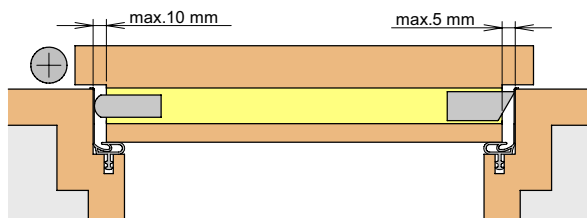

Tel. +49 2932 477-500
Fax +49 2932 477-100

info@athmer.de
www.athmer.de

Kürzen / cutting to size

Lässt niX durch.
DICHTUNGSSYSTEME FÜR
TÜREN UND TORE

Athmer Sophienhammer
59757 Arnsberg-Müschede

Tel. +49 2932 477-500
Fax +49 2932 477-100

info@athmer.de
www.athmer.de

Anschlag / fixing

Lässt niX durch.
DICHTUNGSSYSTEME FÜR
TÜREN UND TORE

Einstellen / adjustment

Lässt niX durch.
DICHTUNGSSYSTEME FÜR
TÜREN UND TORE

①

②