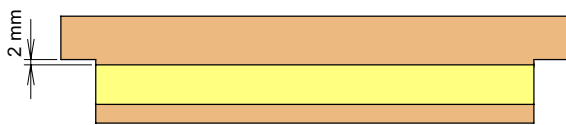

Anschlag / fixing

Lässt niX durch.
DICHTUNGSSYSTEME FÜR
TÜREN UND TORE