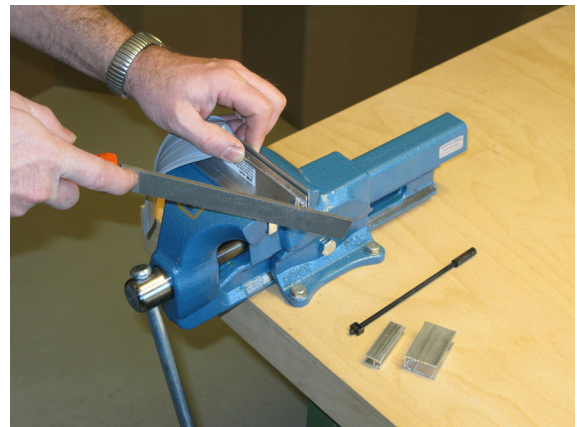

Kürzen / cutting to size

Lässt niX durch.
DICHTUNGSSYSTEME FÜR
TÜREN UND TORE

Athmer Sophienhammer
59757 Arnsberg-Müschede

Tel. +49 2932 477-500
Fax +49 2932 477-100

info@athmer.de
www.athmer.de