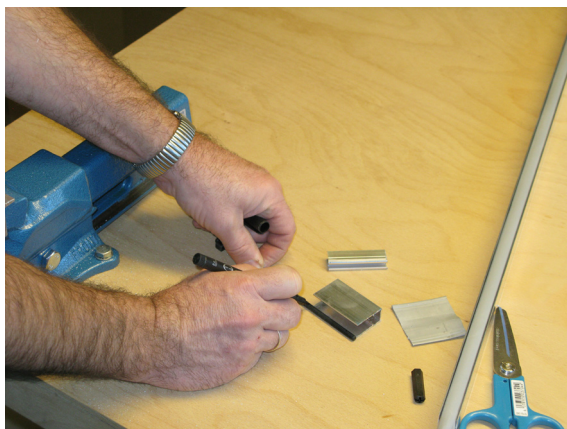

Kürzen / cutting to size

Lässt niX durch.
DICHTUNGSSYSTEME FÜR
TÜREN UND TORE

Athmer Sophienhammer
59757 Arnsberg-Müschede

Tel. +49 2932 477-500
Fax +49 2932 477-100

info@athmer.de
www.athmer.de