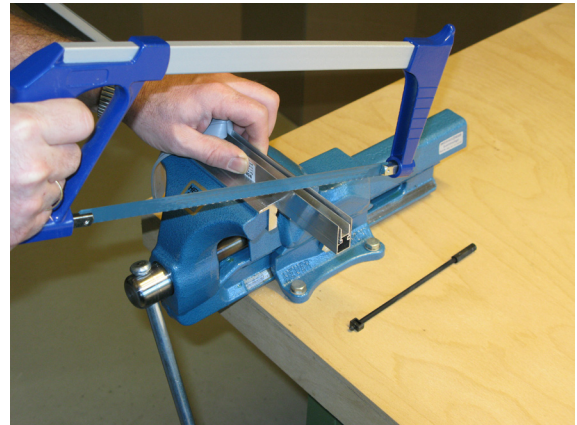

Kürzen / cutting to size

Lässt niX durch.
DICHTUNGSSYSTEME FÜR
TÜREN UND TORE

Athmer Sophienhammer
59757 Arnsberg-Müschede

Tel. +49 2932 477-500
Fax +49 2932 477-100

info@athmer.de
www.athmer.de