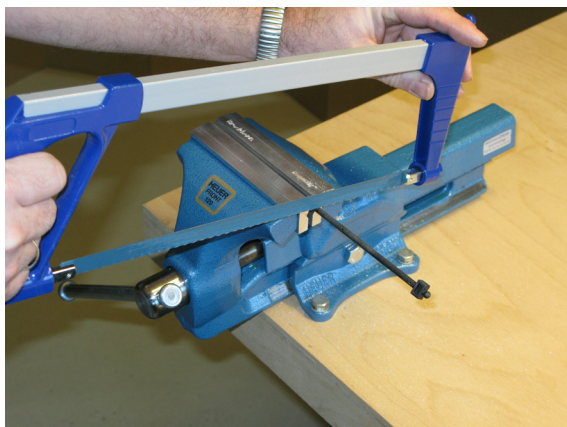

Kürzen / cutting to size

Lässt niX durch.
DICHTUNGSSYSTEME FÜR
TÜREN UND TORE

Athmer Sophienhammer
59757 Arnsberg-Müschede

Tel. +49 2932 477-500
Fax +49 2932 477-100

info@athmer.de
www.athmer.de