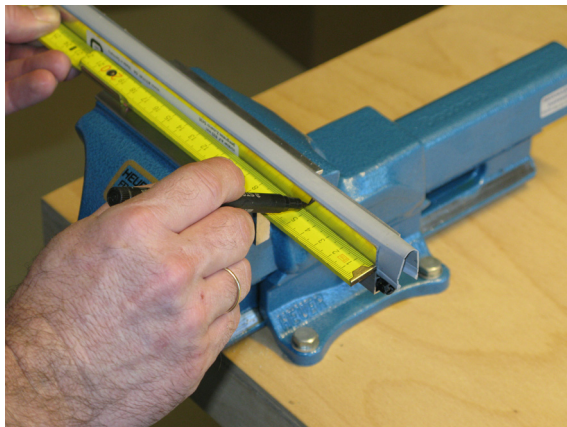

Kürzen / cutting to size

Lässt niX durch.
DICHTUNGSSYSTEME FÜR
TÜREN UND TORE

Athmer Sophienhammer
59757 Arnsberg-Müschede

Tel. +49 2932 477-500
Fax +49 2932 477-100

info@athmer.de
www.athmer.de