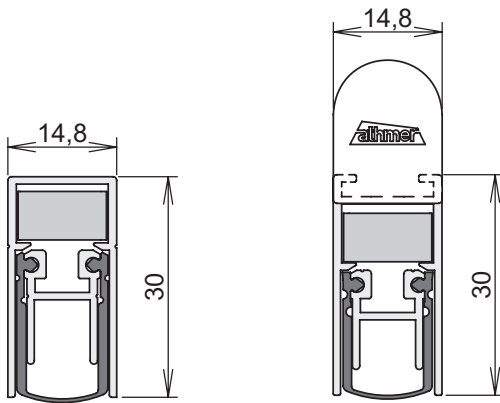

Montage / Installation

Schall-Ex DUO L-15

beidseitig / double actuation

Lässt niX durch.
DICHTUNGSSYSTEME FÜR
TÜREN UND TORE

www.athmer.de

www.athmer.de

www.athmer.de

Athmer