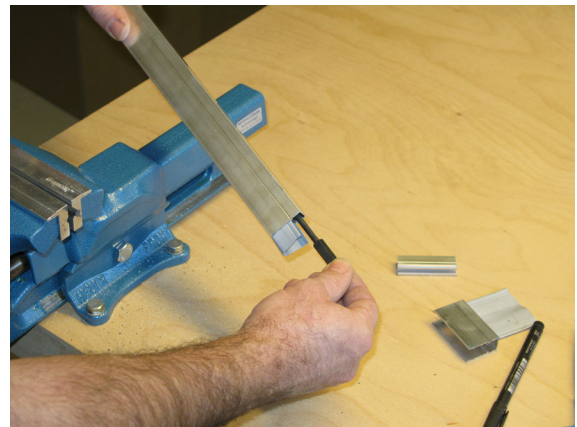

Kürzen / cutting to size

Lässt niX durch.
DICHTUNGSSYSTEME FÜR
TÜREN UND TORE

Athmer Sophienhammer
59757 Arnsberg-Müschede

Tel. +49 2932 477-500
Fax +49 2932 477-100

info@athmer.de
www.athmer.de