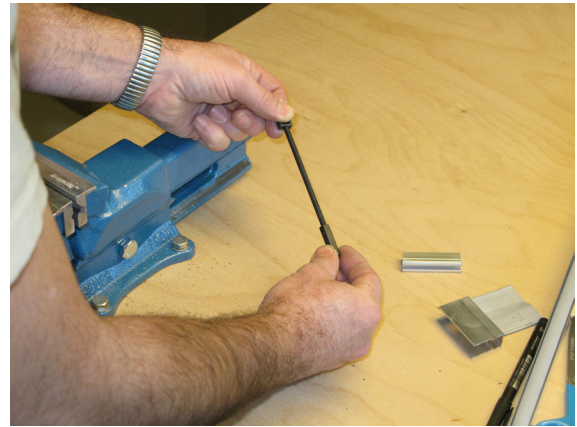

Kürzen / cutting to size

Lässt niX durch.
DICHTUNGSSYSTEME FÜR
TÜREN UND TORE

Athmer Sophienhammer
59757 Arnsberg-Müschede

Tel. +49 2932 477-500
Fax +49 2932 477-100

info@athmer.de
www.athmer.de