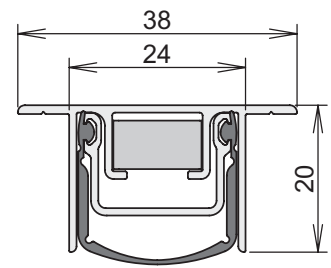

Montage / Installation

Stadi L

Lässt niX durch.
DICHTUNGSSYSTEME FÜR
TÜREN UND TORE

www.athmer.de
www.athmer.de
www.athmer.de

Athmer

Sophienhammer
59757 Arnsberg-Müschede

Tel. +49 2932 477-500
Fax +49 2932 477-100

info@athmer.de
www.athmer.de