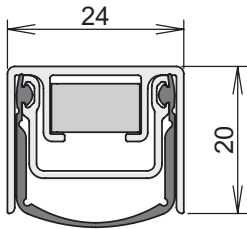

Montage / Installation

Stadi L

Lässt niX durch.
DICHTUNGSSYSTEME FÜR
TÜREN UND TORE

www.athmer.de
www.athmer.de
www.athmer.de

Athmer

Sophienhammer
59757 Arnsberg-Müschede

Tel. +49 2932 477-500
Fax +49 2932 477-100

info@athmer.de
www.athmer.de