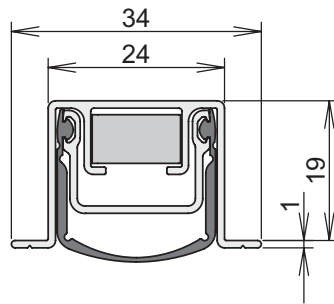

Montage / Installation

Stadi L

Lässt niX durch.
DICHTUNGSSYSTEME FÜR
TÜREN UND TORE

www.athmer.de
www.athmer.de
www.athmer.de

Athmer

Sophienhammer
59757 Arnsberg-Müschede

Tel. +49 2932 477-500
Fax +49 2932 477-100

info@athmer.de
www.athmer.de