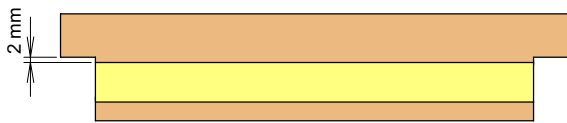

Anschlag / fixing

Lässt niX durch.
DICHTUNGSSYSTEME FÜR
TÜREN UND TORE