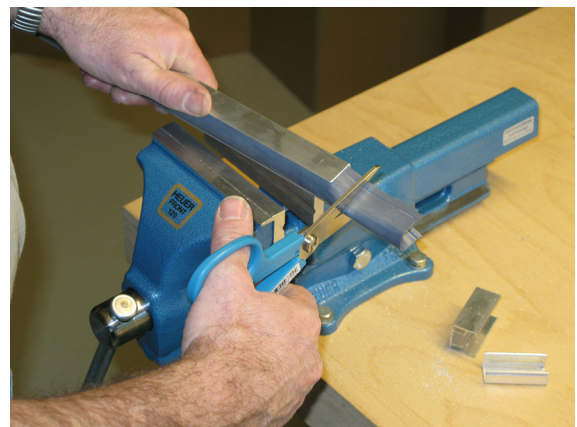

Kürzen / cutting to size

Lässt niX durch.
DICHTUNGSSYSTEME FÜR
TÜREN UND TORE

Athmer Sophienhammer
59757 Arnsberg-Müschede

Tel. +49 2932 477-500
Fax +49 2932 477-100

info@athmer.de
www.athmer.de