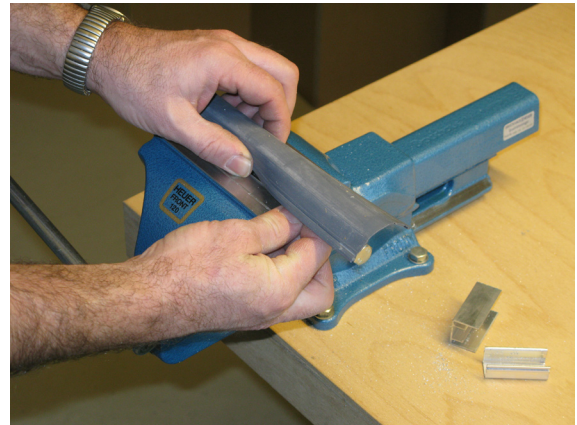

Kürzen / cutting to size

Lässt niX durch.
DICHTUNGSSYSTEME FÜR
TÜREN UND TORE

Athmer Sophienhammer
59757 Arnsberg-Müschede

Tel. +49 2932 477-500
Fax +49 2932 477-100

info@athmer.de
www.athmer.de