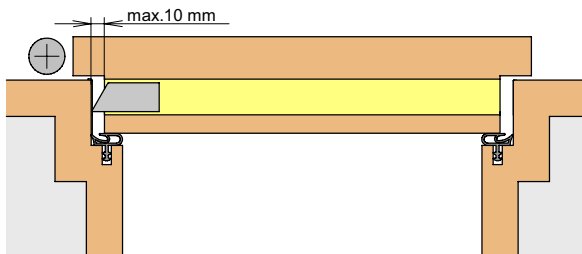

info@athmer.de
www.athmer.de

Kürzen / cutting to size

Lässt niX durch.
DICHTUNGSSYSTEME FÜR
TÜREN UND TORE

Athmer Sophienhammer
59757 Arnsberg-Müschede

Tel. +49 2932 477-500
Fax +49 2932 477-100

info@athmer.de
www.athmer.de

Anschlag / fixing

Lässt niX durch.
DICHTUNGSSYSTEME FÜR
TÜREN UND TORE

Einstellen / adjustment

Lässt niX durch.
DICHTUNGSSYSTEME FÜR
TÜREN UND TORE