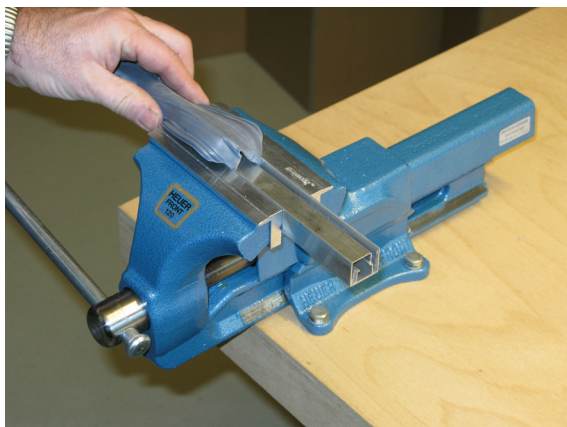

Kürzen / cutting to size

Lässt niX durch.
DICHTUNGSSYSTEME FÜR
TÜREN UND TORE

Athmer Sophienhammer
59757 Arnsberg-Müschede

Tel. +49 2932 477-500
Fax +49 2932 477-100

info@athmer.de
www.athmer.de