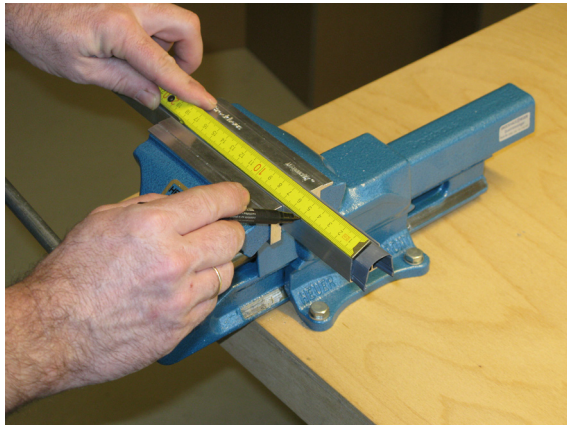

info@athmer.de
www.athmer.de

Kürzen / cutting to size

Lässt niX durch.
DICHTUNGSSYSTEME FÜR
TÜREN UND TORE

Athmer Sophienhammer
59757 Arnsberg-Müschede

Tel. +49 2932 477-500
Fax +49 2932 477-100

info@athmer.de
www.athmer.de