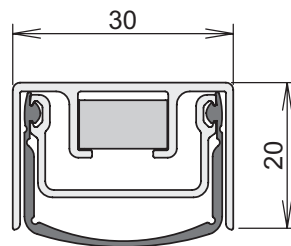

Montage / Installation

Stadi L

Lässt niX durch.
DICHTUNGSSYSTEME FÜR
TÜREN UND TORE

www.athmer.de
www.athmer.de
www.athmer.de

Athmer

Sophienhammer
59757 Arnsberg-Müschede

Tel. +49 2932 477-500
Fax +49 2932 477-100

info@athmer.de
www.athmer.de