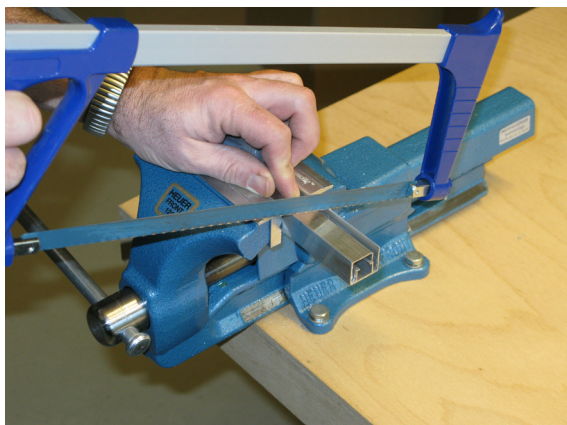

Kürzen / cutting to size

Lässt niX durch.
DICHTUNGSSYSTEME FÜR
TÜREN UND TORE

Athmer Sophienhammer
59757 Arnsberg-Müschede

Tel. +49 2932 477-500
Fax +49 2932 477-100

info@athmer.de
www.athmer.de