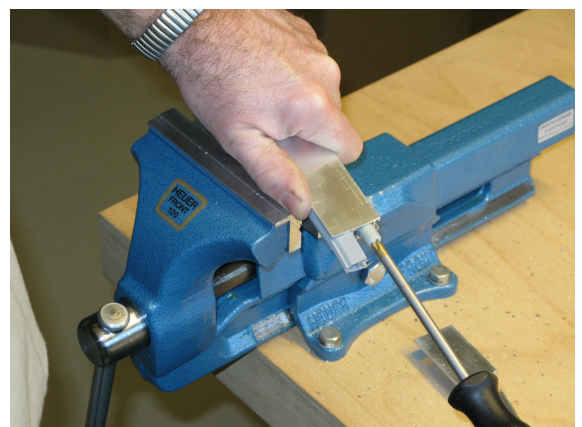

Kürzen / cutting to size

Lässt niX durch.
DICHTUNGSSYSTEME FÜR
TÜREN UND TORE

Athmer Sophienhammer
59757 Arnsberg-Müschede

Tel. +49 2932 477-500
Fax +49 2932 477-100

info@athmer.de
www.athmer.de