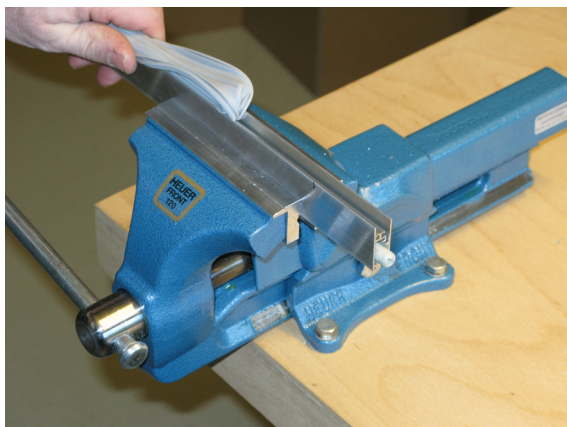

Kürzen / cutting to size

Lässt niX durch.
DICHTUNGSSYSTEME FÜR
TÜREN UND TORE

Athmer Sophienhammer
59757 Arnsberg-Müschede

Tel. +49 2932 477-500
Fax +49 2932 477-100

info@athmer.de
www.athmer.de