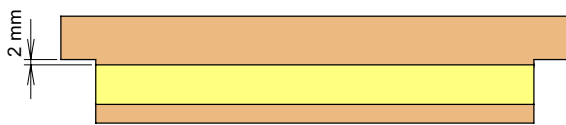

Anschlag / fixing

Lässt niX durch.
DICHTUNGSSYSTEME FÜR
TÜREN UND TORE