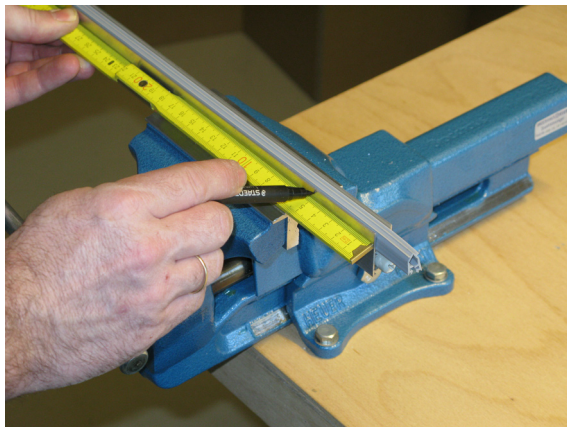

Kürzen / cutting to size

Lässt niX durch.
DICHTUNGSSYSTEME FÜR
TÜREN UND TORE

Athmer Sophienhammer
59757 Arnsberg-Müschede

Tel. +49 2932 477-500
Fax +49 2932 477-100

info@athmer.de
www.athmer.de