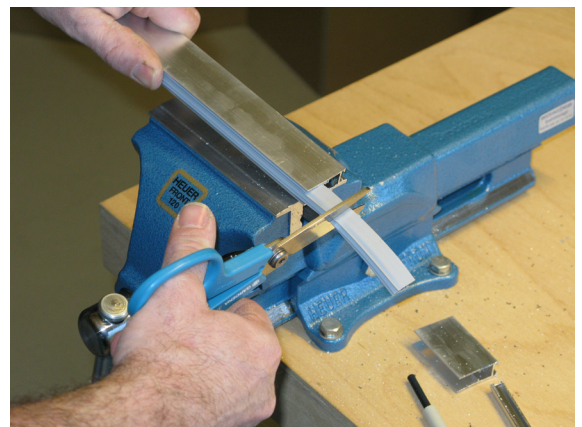

Kürzen / cutting to size

Lässt niX durch.
DICHTUNGSSYSTEME FÜR
TÜREN UND TORE

Athmer Sophienhammer
59757 Arnsberg-Müschede

Tel. +49 2932 477-500
Fax +49 2932 477-100

info@athmer.de
www.athmer.de