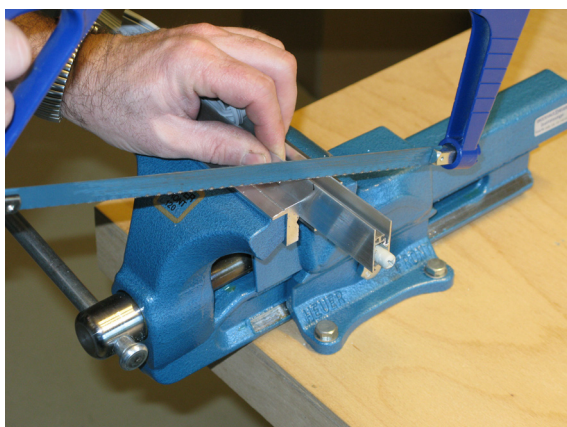

Kürzen / cutting to size

Lässt niX durch.
DICHTUNGSSYSTEME FÜR
TÜREN UND TORE

Athmer Sophienhammer
59757 Arnsberg-Müschede

Tel. +49 2932 477-500
Fax +49 2932 477-100

info@athmer.de
www.athmer.de