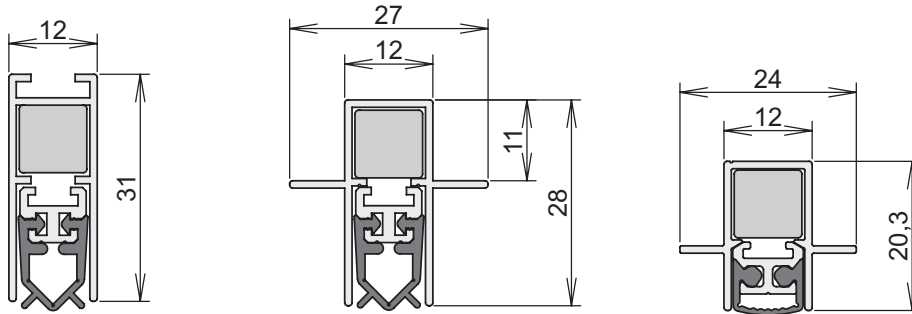

Montage / Installation

Unidicht WS / ES / S12

beidseitig / double actuation

Lässt niX durch.
DICHTUNGSSYSTEME FÜR
TÜREN UND TORE

www.athmer.de

www.athmer.de

www.athmer.de

Athmer