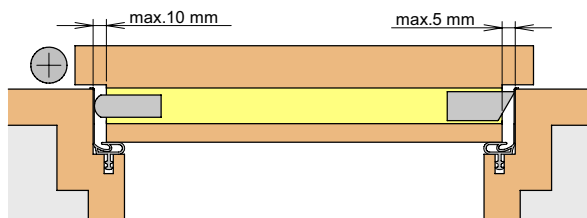

Sophienhammer
59757 Arnsberg-Müschede

Tel. +49 2932 477-500
Fax +49 2932 477-100

info@athmer.de
www.athmer.de

Kürzen / cutting to size

Lässt niX durch.
DICHTUNGSSYSTEME FÜR
TÜREN UND TORE

Athmer Sophienhammer
59757 Arnsberg-Müschede

Tel. +49 2932 477-500
Fax +49 2932 477-100

info@athmer.de
www.athmer.de

Anschlag / fixing

Lässt niX durch.
DICHTUNGSSYSTEME FÜR
TÜREN UND TORE

Einstellen / adjustment

Lässt niX durch.
DICHTUNGSSYSTEME FÜR
TÜREN UND TORE