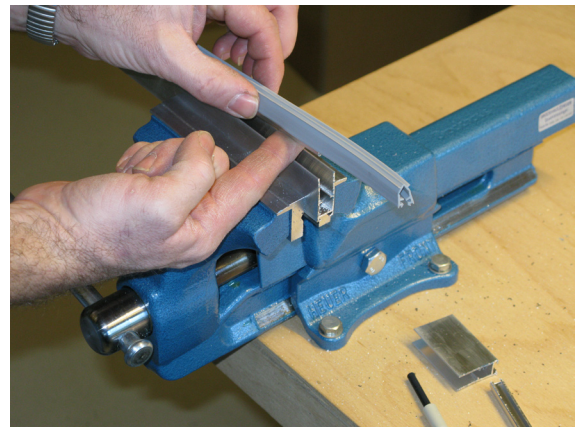

Kürzen / cutting to size

Lässt niX durch.
DICHTUNGSSYSTEME FÜR
TÜREN UND TORE

Athmer Sophienhammer
59757 Arnsberg-Müschede

Tel. +49 2932 477-500
Fax +49 2932 477-100

info@athmer.de
www.athmer.de