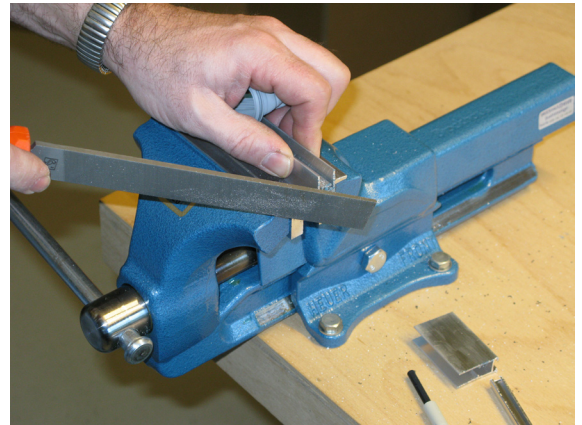

Kürzen / cutting to size

Lässt niX durch.
DICHTUNGSSYSTEME FÜR
TÜREN UND TORE

Athmer Sophienhammer
59757 Arnsberg-Müschede

Tel. +49 2932 477-500
Fax +49 2932 477-100

info@athmer.de
www.athmer.de