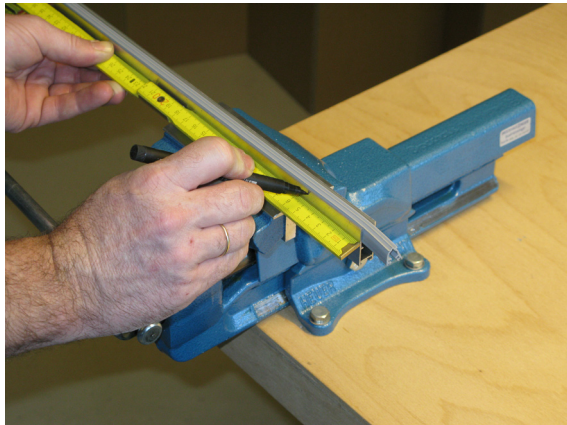

info@athmer.de
www.athmer.de

Kürzen / cutting to size

Lässt niX durch.
DICHTUNGSSYSTEME FÜR
TÜREN UND TORE

Athmer Sophienhammer
59757 Arnsberg-Müschede

Tel. +49 2932 477-500
Fax +49 2932 477-100

info@athmer.de
www.athmer.de