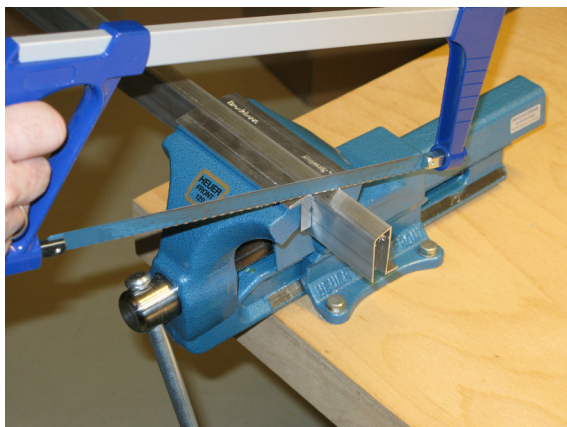

Kürzen / cutting to size

Lässt niX durch.
DICHTUNGSSYSTEME FÜR
TÜREN UND TORE

Athmer Sophienhammer
59757 Arnsberg-Müschede

Tel. +49 2932 477-500
Fax +49 2932 477-100

info@athmer.de
www.athmer.de

Lässt niX durch.
DICHTUNGSSYSTEME FÜR
TÜREN UND TORE