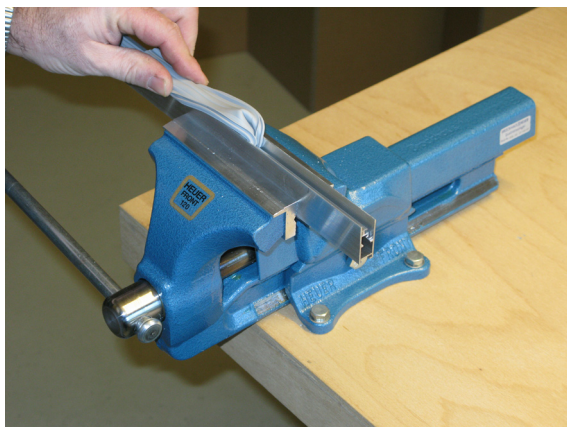

Kürzen / cutting to size

Lässt niX durch.
DICHTUNGSSYSTEME FÜR
TÜREN UND TORE

Athmer Sophienhammer
59757 Arnsberg-Müschede

Tel. +49 2932 477-500
Fax +49 2932 477-100

info@athmer.de
www.athmer.de