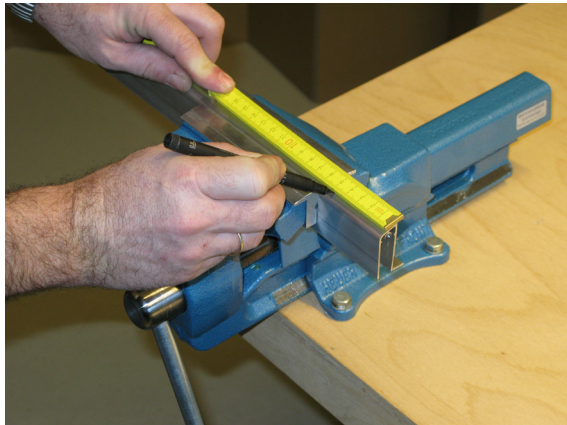

info@athmer.de
www.athmer.de

Kürzen / cutting to size

Lässt niX durch.
DICHTUNGSSYSTEME FÜR
TÜREN UND TORE

Athmer Sophienhammer
59757 Arnsberg-Müschede

Tel. +49 2932 477-500
Fax +49 2932 477-100

info@athmer.de
www.athmer.de

Kürzen / cutting to size

Lässt niX durch.
DICHTUNGSSYSTEME FÜR
TÜREN UND TORE

Athmer Sophienhammer
59757 Arnsberg-Müschede

Tel. +49 2932 477-500
Fax +49 2932 477-100

info@athmer.de
www.athmer.de

Lässt niX durch.
DICHTUNGSSYSTEME FÜR
TÜREN UND TORE