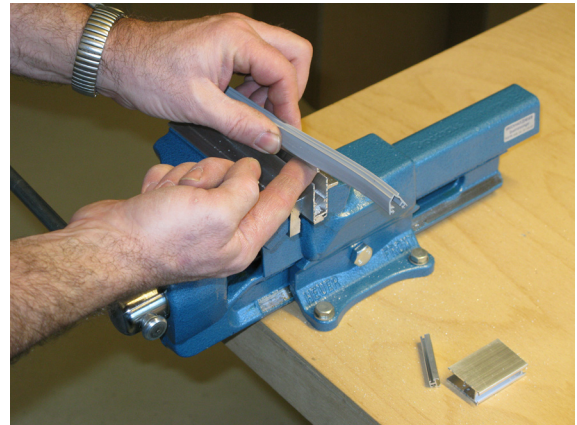

Kürzen / cutting to size

Lässt niX durch.
DICHTUNGSSYSTEME FÜR
TÜREN UND TORE

Athmer Sophienhammer
59757 Arnsberg-Müschede

Tel. +49 2932 477-500
Fax +49 2932 477-100

info@athmer.de
www.athmer.de