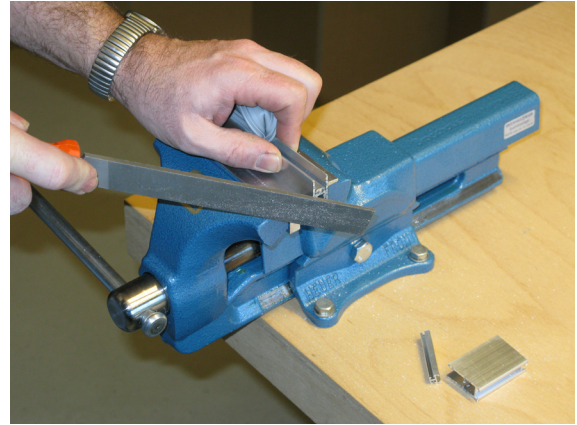

Kürzen / cutting to size

Lässt niX durch.
DICHTUNGSSYSTEME FÜR
TÜREN UND TORE

Athmer Sophienhammer
59757 Arnsberg-Müschede

Tel. +49 2932 477-500
Fax +49 2932 477-100

info@athmer.de
www.athmer.de