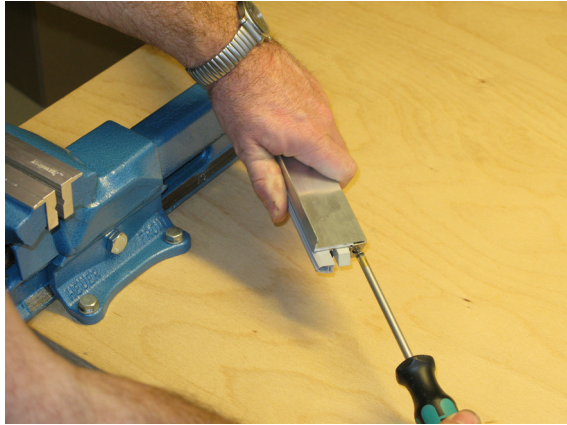

Kürzen / cutting to size

Lässt niX durch.
DICHTUNGSSYSTEME FÜR
TÜREN UND TORE

Athmer Sophienhammer
59757 Arnsberg-Müschede

Tel. +49 2932 477-500
Fax +49 2932 477-100

info@athmer.de
www.athmer.de

Lässt niX durch.
DICHTUNGSSYSTEME FÜR
TÜREN UND TORE