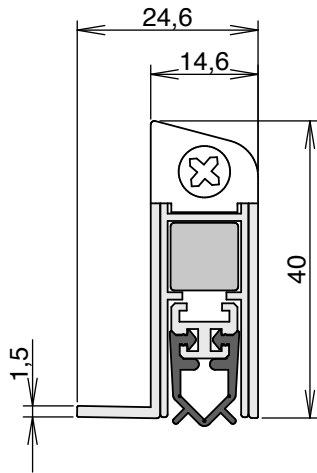

Montage / Installation

Wind-Ex US

Lässt niX durch.
DICHTUNGSSYSTEME FÜR
TÜREN UND TORE

www.athmer.de
www.athmer.de
www.athmer.de

Athmer

Sophienhammer
59757 Arnsberg-Müschede

Tel. +49 2932 477-500
Fax +49 2932 477-100

info@athmer.de
www.athmer.de