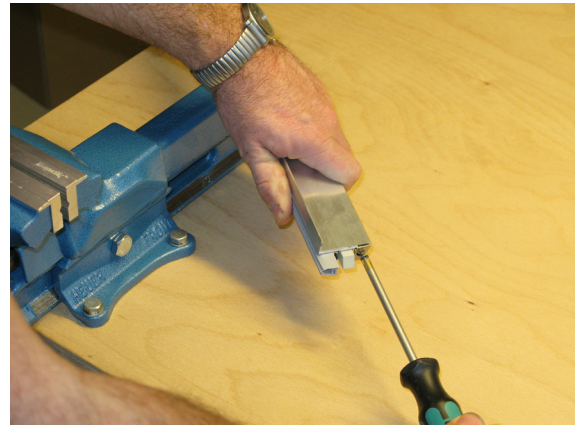

Kürzen / cutting to size

Lässt niX durch.
DICHTUNGSSYSTEME FÜR
TÜREN UND TORE

Athmer Sophienhammer
59757 Arnsberg-Müschede

Tel. +49 2932 477-500
Fax +49 2932 477-100

info@athmer.de
www.athmer.de

Lässt niX durch.
DICHTUNGSSYSTEME FÜR
TÜREN UND TORE