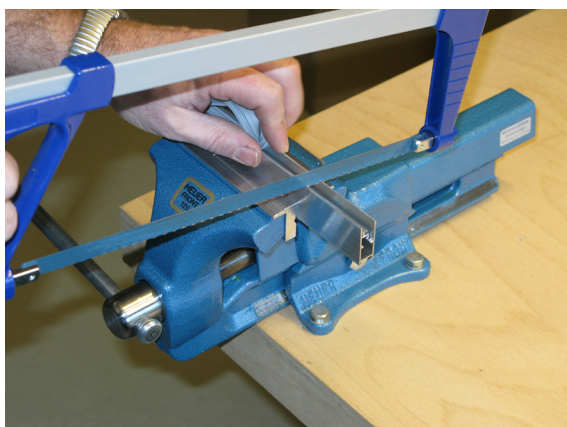

Kürzen / cutting to size

Lässt niX durch.
DICHTUNGSSYSTEME FÜR
TÜREN UND TORE

Athmer Sophienhammer
59757 Arnsberg-Müschede

Tel. +49 2932 477-500
Fax +49 2932 477-100

info@athmer.de
www.athmer.de