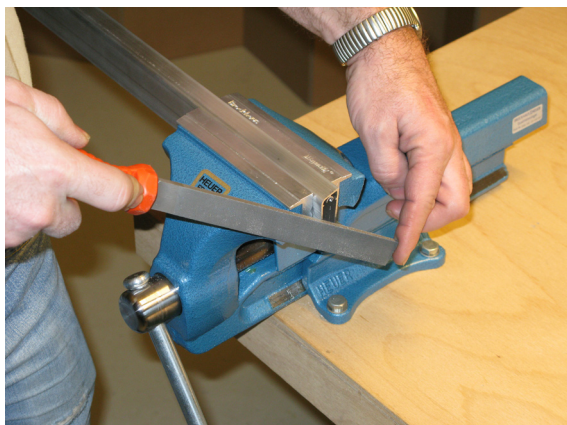

Kürzen / cutting to size

Lässt niX durch.
DICHTUNGSSYSTEME FÜR
TÜREN UND TORE

Athmer Sophienhammer
59757 Arnsberg-Müschede

Tel. +49 2932 477-500
Fax +49 2932 477-100

info@athmer.de
www.athmer.de

Lässt niX durch.
DICHTUNGSSYSTEME FÜR
TÜREN UND TORE