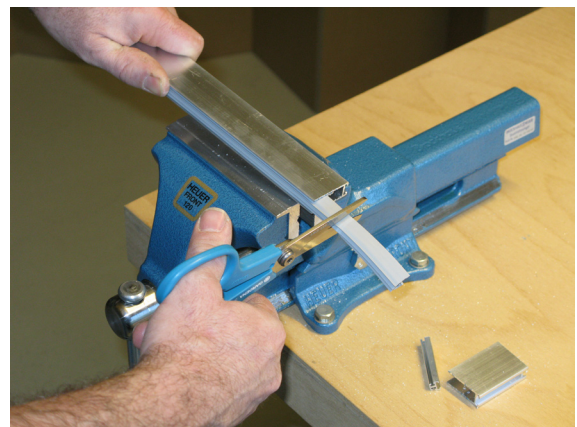

Kürzen / cutting to size

Lässt niX durch.
DICHTUNGSSYSTEME FÜR
TÜREN UND TORE

Athmer Sophienhammer
59757 Arnsberg-Müschede

Tel. +49 2932 477-500
Fax +49 2932 477-100

info@athmer.de
www.athmer.de