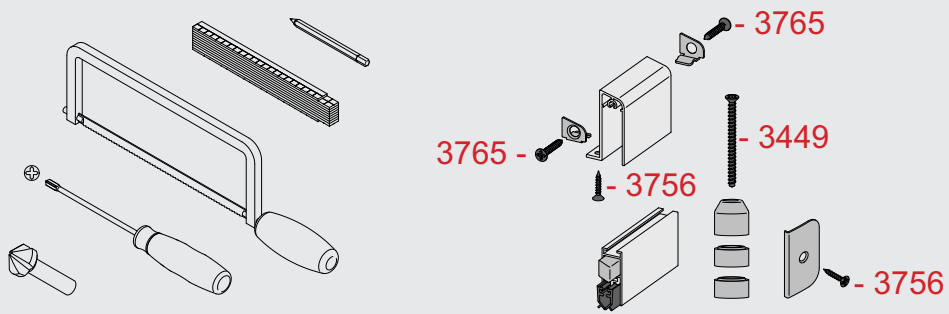

Kürzen / cutting to size

Lässt niX durch.
DICHTUNGSSYSTEME FÜR
TÜREN UND TORE

Athmer Sophienhammer
59757 Arnsberg-Müschede

Tel. +49 2932 477-500
Fax +49 2932 477-100

info@athmer.de
www.athmer.de

Lässt niX durch.
DICHTUNGSSYSTEME FÜR
TÜREN UND TORE