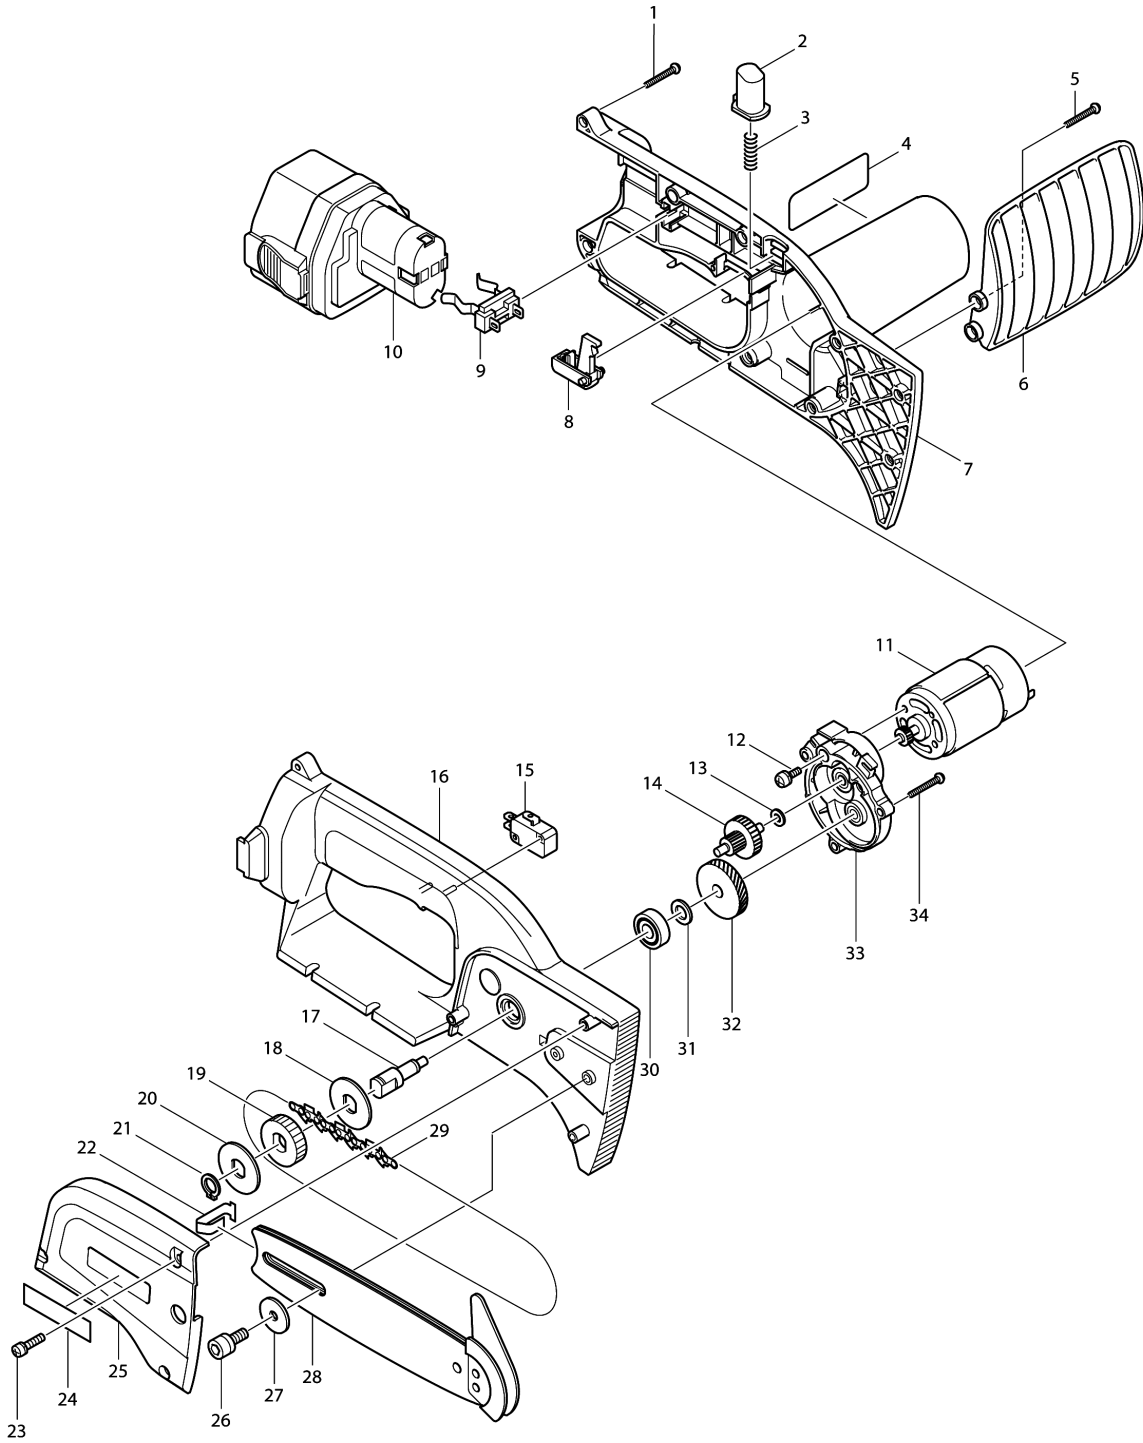

Model No.UC120D CORDLESS CHAIN SAW 115MM

Model No.UC120D CORDLESS CHAIN SAW 115MM

Position	Artikel-Nr.	Beschreibung	I/C	Stk.	New/Old	Opt. 1	Opt. 2	Hinweis
001	265995-6	Bindekopf-Blechschaube 4X18		9				
002	416308-6	Verriegelungsknopf		1				
003	233194-8	Druckfeder 4		1				
004	858719-3	Typenschild UC120D		1	*			
004-1	858994-1	Typenschild UC120D	<	1				
005	265995-6	Bindekopf-Blechschaube 4X18		2				
006A_	152678-6	Vorderer Handschutz komplett		1				
C10	817383-9	Warnaufkleber		1				
007	182923-5	Gehäusesatz		1				
D10		INC. 16						
008-1	416840-0	Schalthebel	X	1				
009-1	643918-8	Akkualter	O	1				
010C_	193100-4	Akkusatz 1234		1	*			
010C1	193100-4	Akkusatz 1234	O	1				
011	629715-6	Gleichstrommotor		1				
C10	221882-9	Stirnrad 15		1				
012	911113-1	Flachkopfschraube M4X10 WR		2				
013	253811-4	Unterlegscheibe 5		1				
014	226131-9	Stirnrad kpl. 9-46		1				
015	651942-7	Schalter V-15-1A6-IN		1				
016	182923-5	Gehäusesatz		1				
D10		INC. 7						
017	322954-4	Spindel		1				
018	267729-3	Sicherungsscheibe 12		1				
019	221504-1	Ritzel 9		1				
020	267729-3	Sicherungsscheibe 12		1				
021	961052-5	Haltering (EXT) S-12		1				
022	232170-9	Spindelarretierung		1				
023	911148-2	Flachkopfschraube M4X25 WR		3				
024	819063-3	Firmenschild makita-logo		1				
025	416306-0	Kettenraddeckel		1				
026	922321-9	Innensechskantkopfschraube M6X16 W		1				
027	267173-4	Unterlegscheibe 6		1				
028	158045-3	Schwert komplett		1	*			
028-1	158476-6	Schwert komplett	O	1	*			
C10	168450-6	Schwert		1	*			
028-2	158476-6	Schwert komplett	O	1				
C10	168450-6	Schwert		1				
029	791284-8	Sägekette (1 stk.)		1	*			
029-1	191G95-7	SAW CHAIN 4.5 SET	O	1				
030	211031-6	Kugellager 608LLB		1				
031	253215-0	Unterlegscheibe 8		1				
032	226478-1	Schrägstirnrad 44		1				
033	159982-4	Getriebegehäuse komplett		1				

Please order the parts with part number.

Print Date 23/10/2023