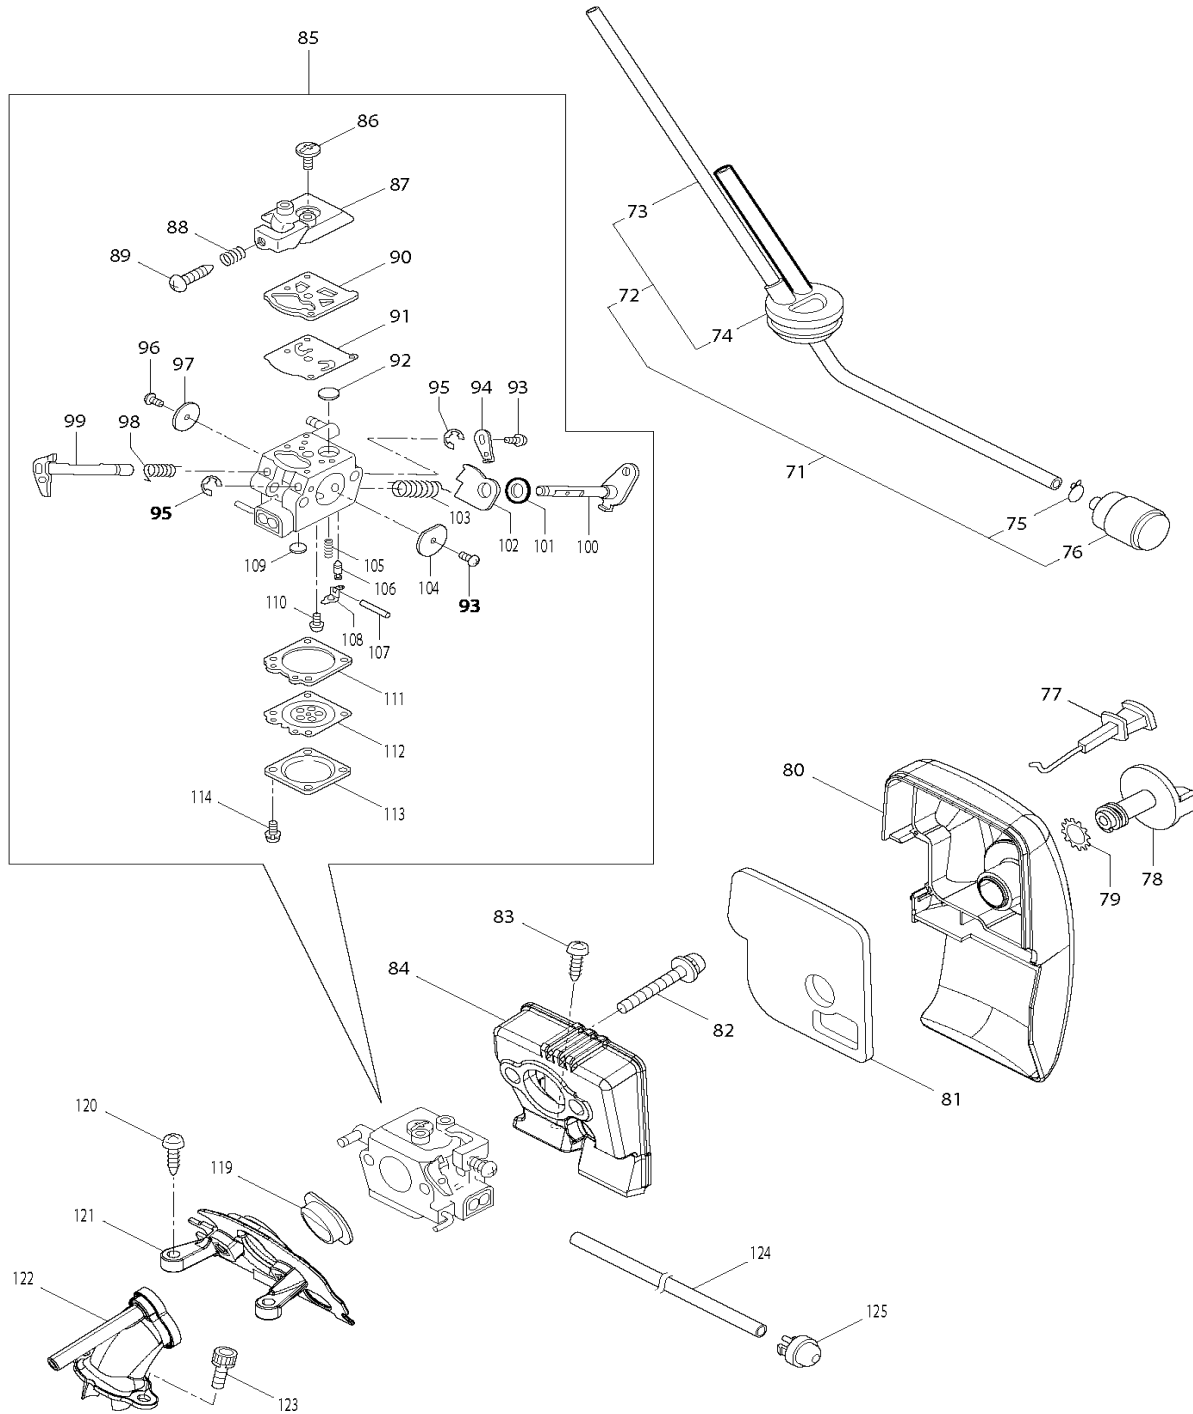

EA3110T

BENZIN- KETTENSAEGE 25cm