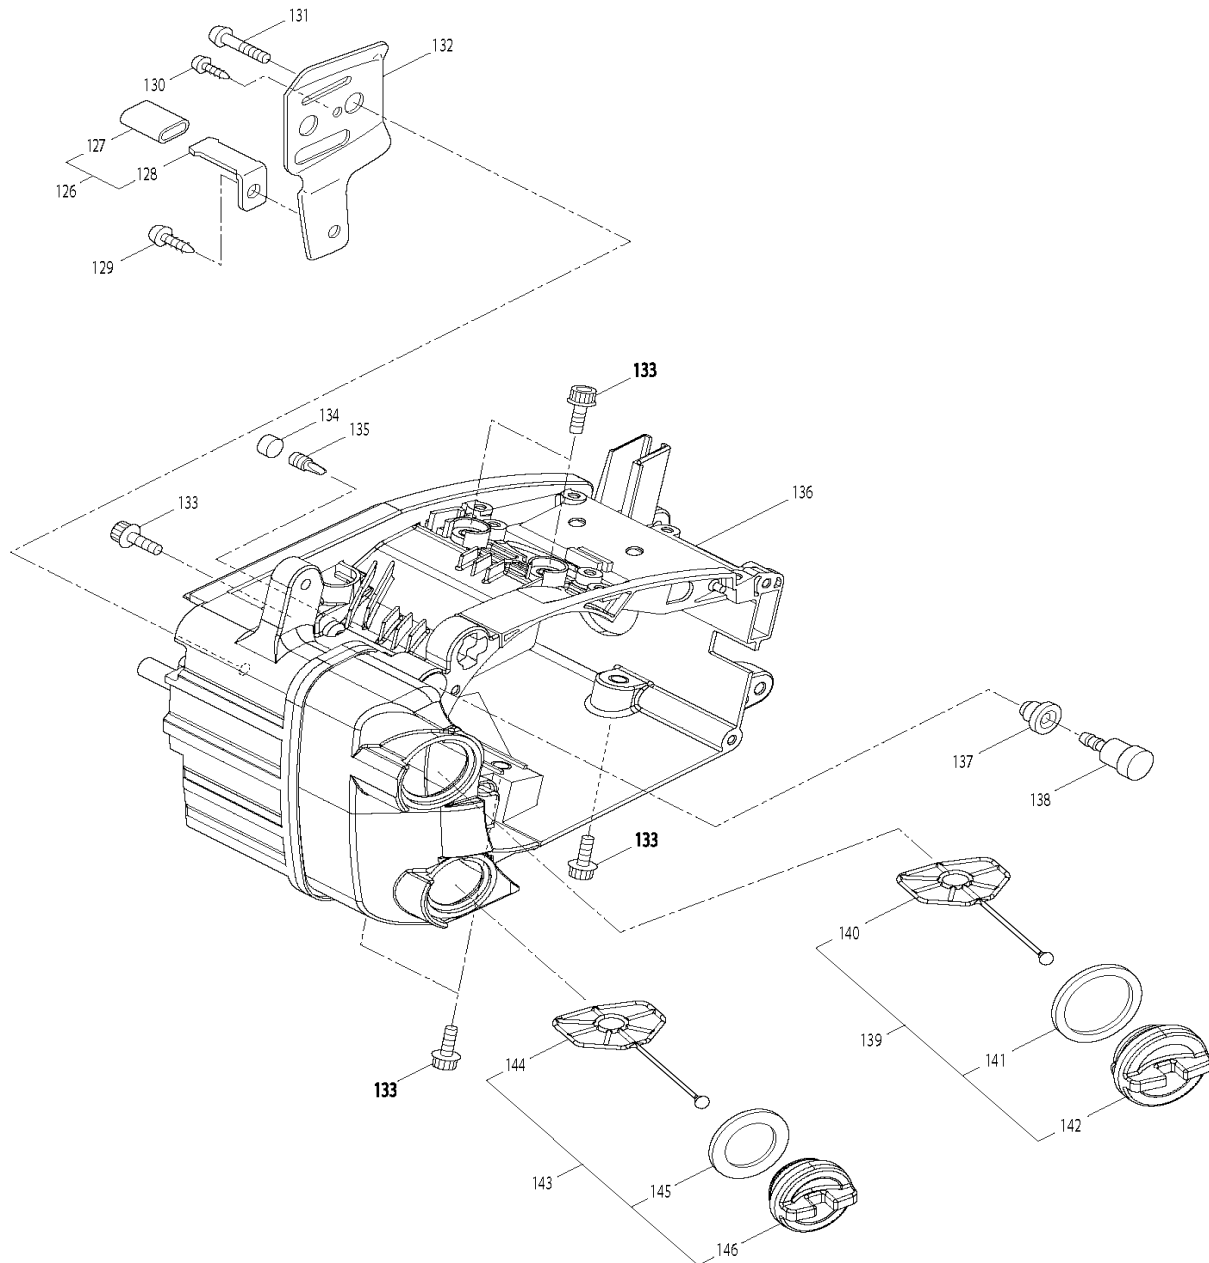

EA3110T

BENZIN- KETTENSAEGE 25cm