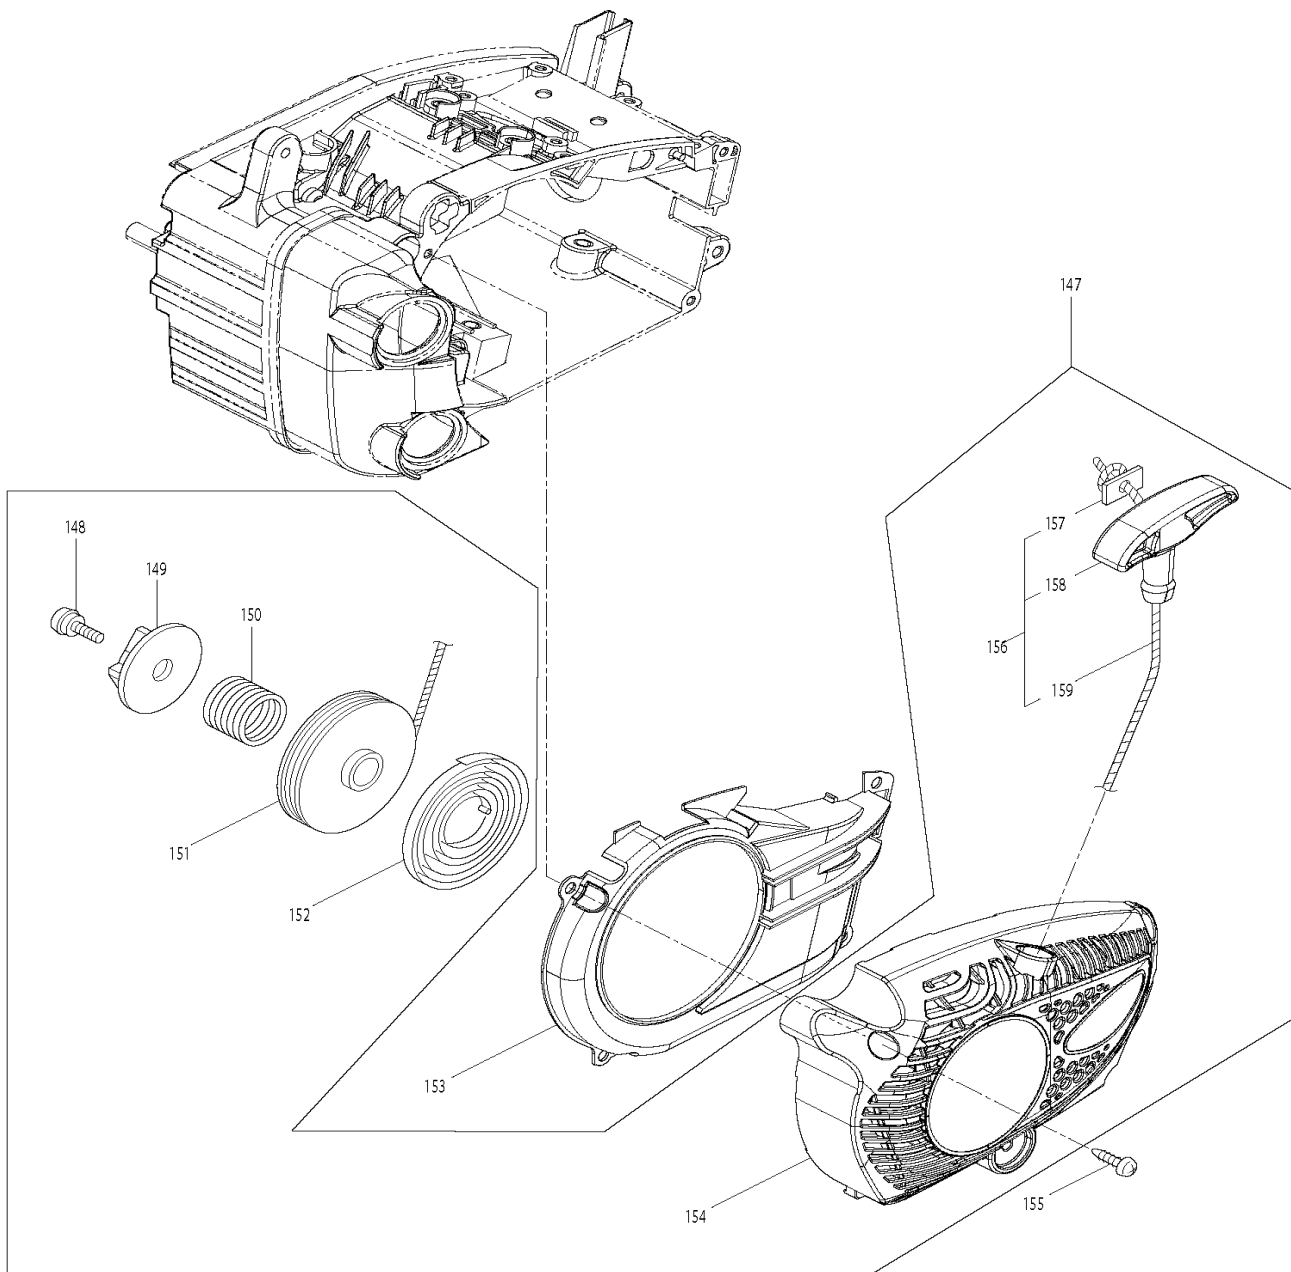

EA3110T

BENZIN- KETTENSAEGE 25cm