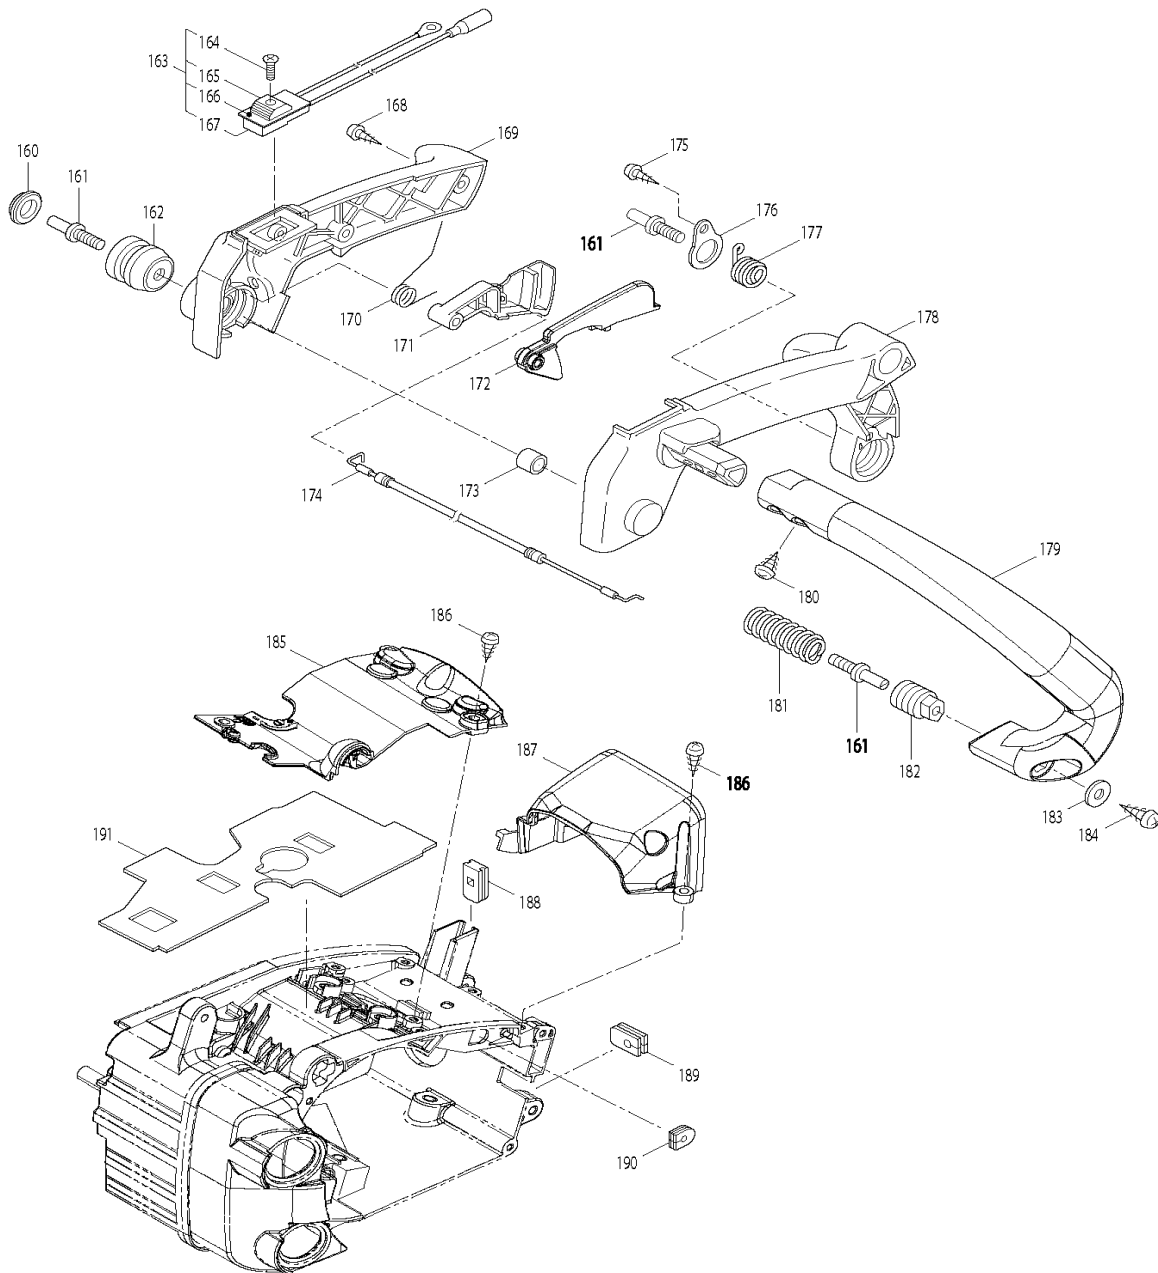

EA3110T

BENZIN- KETTENSAEGE 25cm