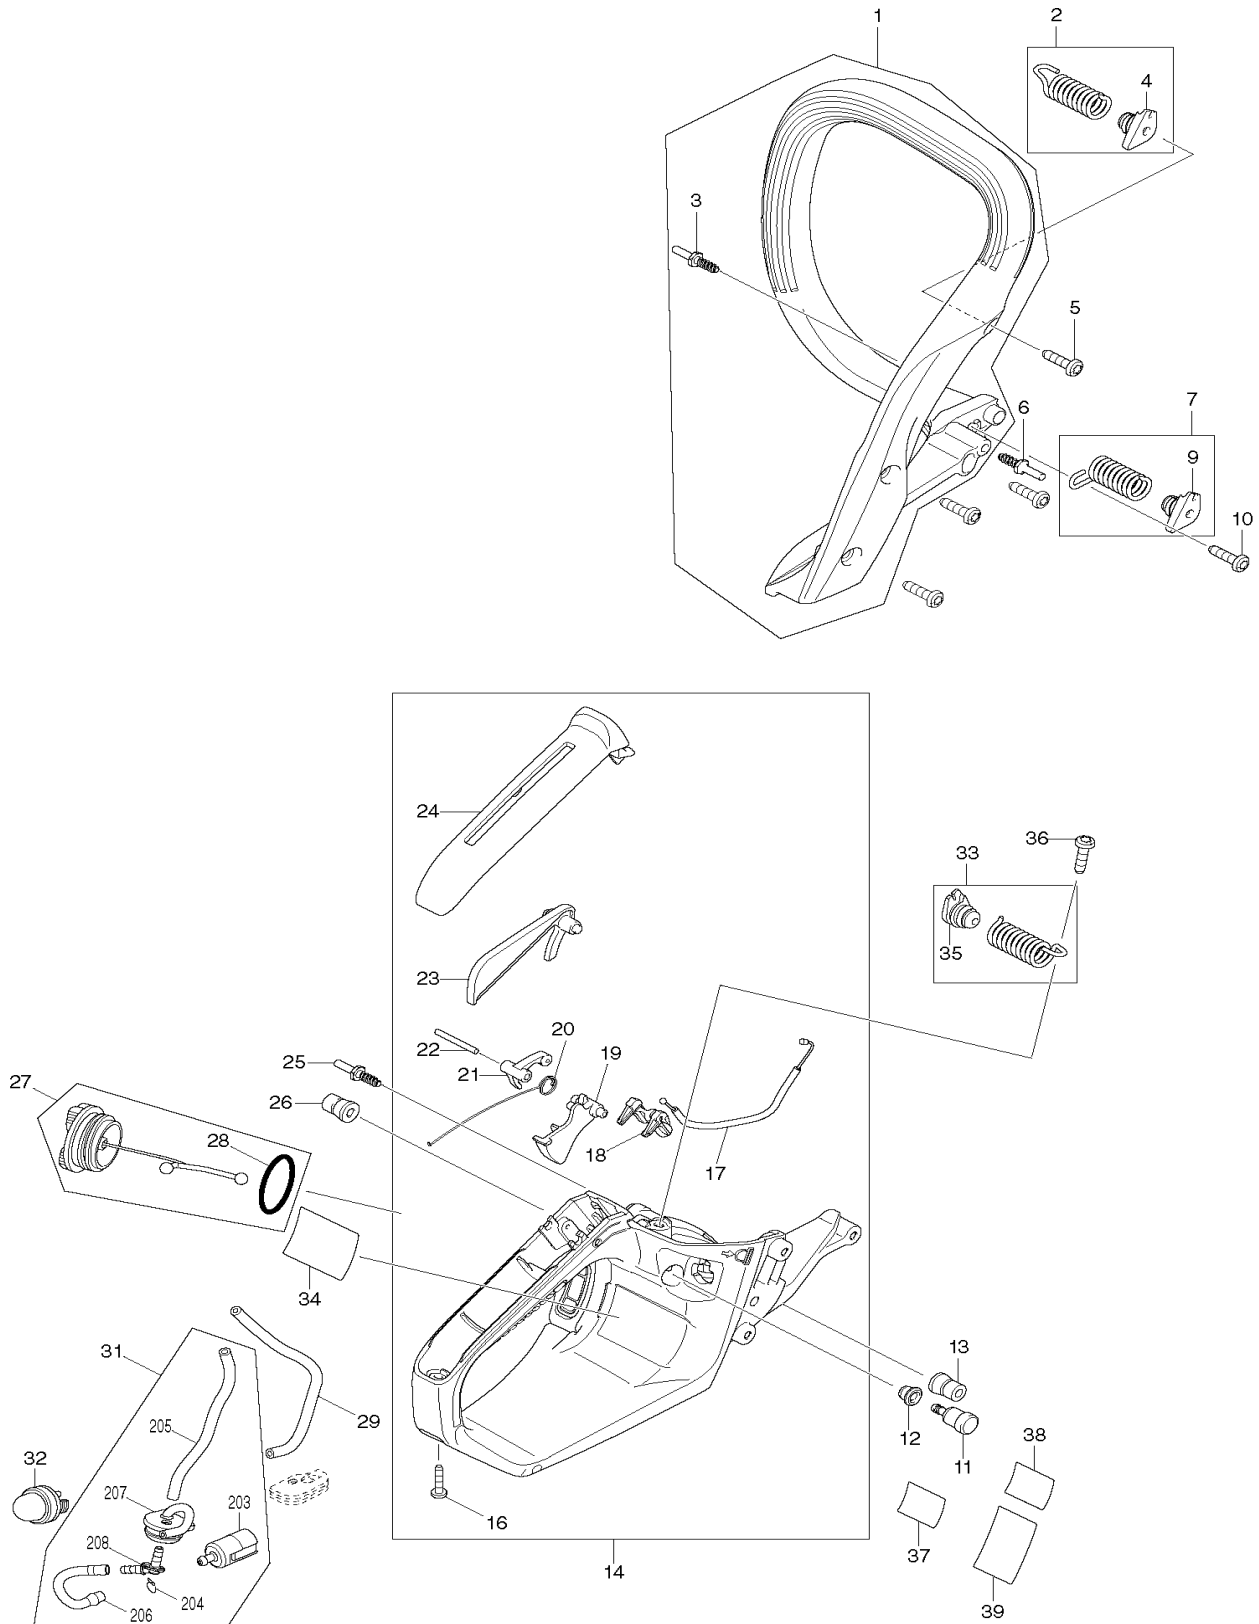

EA3601F
Benzin-Kettensäge

Pos.	Artikel-Nr.	PG	Bezeichnung	Stk.
219	ZJ00000011	1	Dosiermembrandichtung	1
220	ZJ00000006	1	Hebel	1
221	ZJ00000009	1	Schraube	1
222	ZJ00000008	1	Stift	1
223	ZJ00000010	1	Feder	1
224	ZJ00000007	11	Ventileinlassnadel	1
225	ZJ00000048	1	Chokehebel	1
226	ZJ00000003	1	Filter	1
227	ZJ00000029	1	Membran	1
228	ZJ00000016	1	Dichtung	1
229	ZJ00000056	12	Pumpengehäusedeckel	1
230	ZJ00000020	1	Schraube	1
231	ZJ00000051	11	Justierschraube Gemisch	1
232	ZJ00000050	11	Justerschraube Leerlauf	1
233	ZJ00000074	3	Kolben	1
234	ZJ00000054	1	O-Ring	1
235	ZJ00000073	1	Feder	1
236	ZJ00000062		Schleifstück	1
237	ZJ00000061	8	Justierschraube	1
238	ZJ00000068	1	Feder	1
239	ZJ00000075		Luftmengenbegrenzer kpl.	1
240	ZJ00000076	12	Dichtung+Membran-Set	1

*** Zubehör ***

Z	196207-5		Sägekette 35cm 1,3mm 3/8"	1
Z	649500-1		Zündkerze BPMP8Y	1
Z	165201-8		Sägeschiene 35cm 1,3mm 3/8"	1
Z	419559-0		Sägekettenschutz 33x10cm	1
Z	782027-9		Steckschlüssel	1

EA3601F

Benzin-Kettensäge