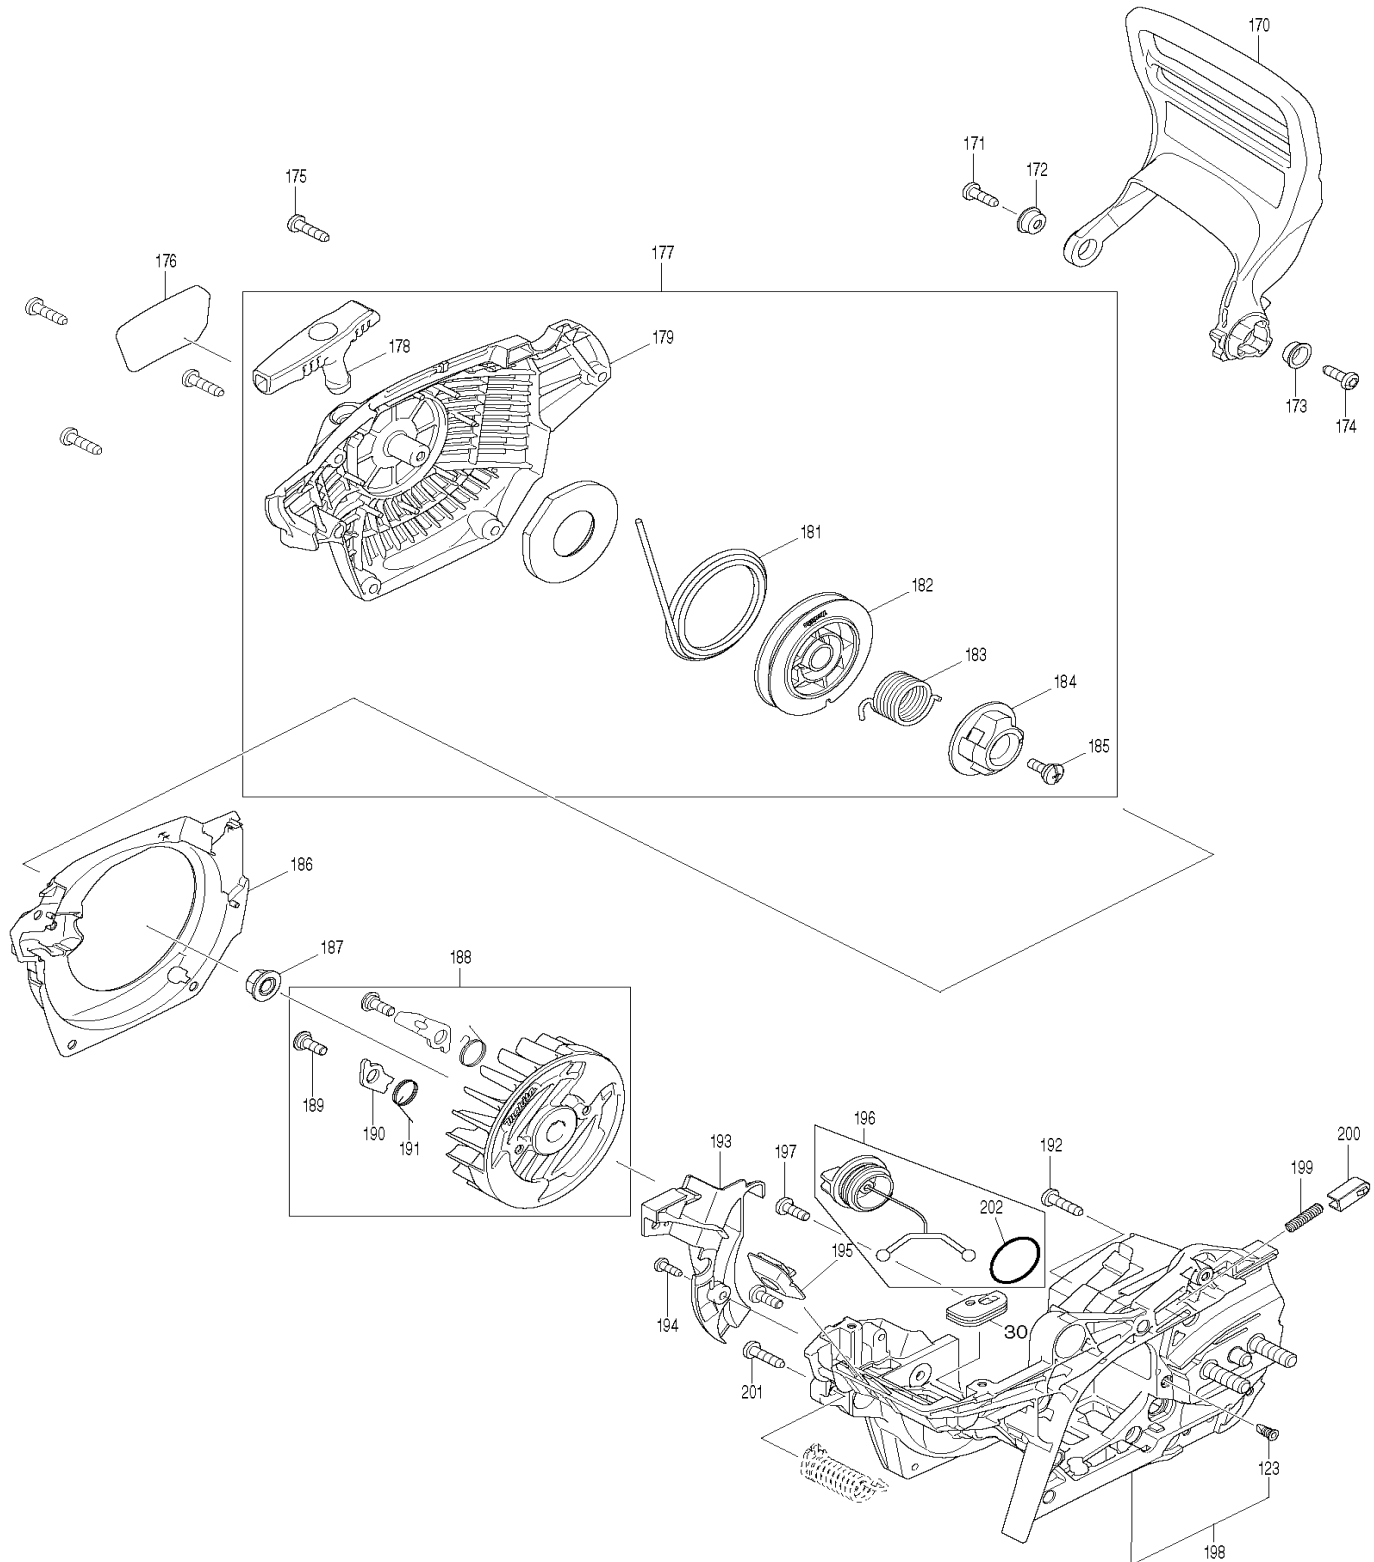

EA3601F

Benzin-Kettensäge