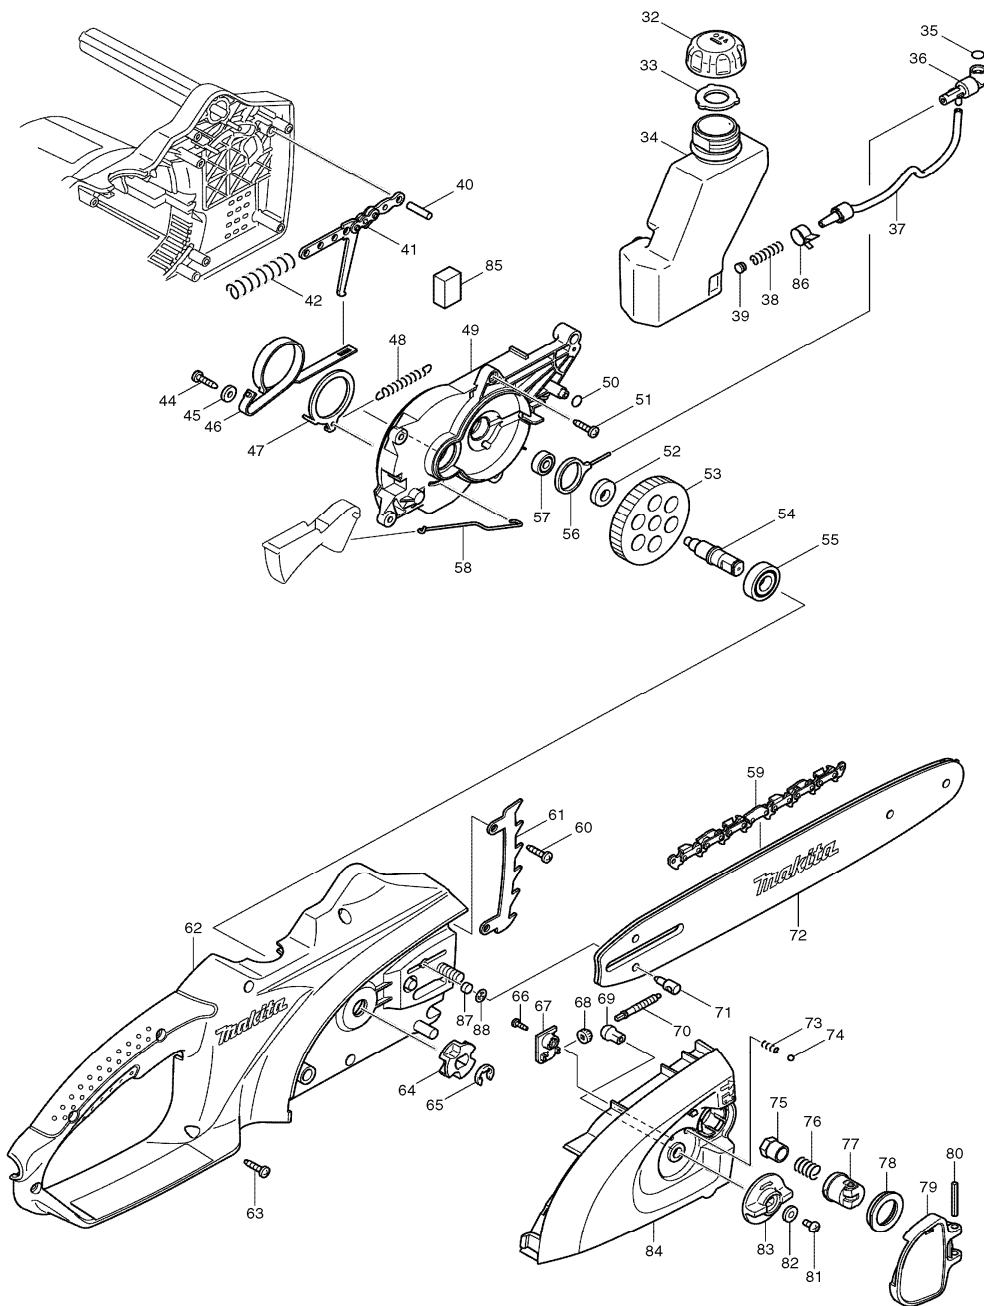

Modell UC4020A
Kettensäge 400mm
1.800 Watt

Pos.	*PG	Bestell-Nr.	Bezeichnung
051	1	266326-2	SCHRAUBE 4x18 [4]
052	1	417405-1	NOCKENSCHLEIBE
053	17	227154-0	STIRNRAD 43
054	19	324619-4	SPINDEL
055	11	210106-8	RILLENKUGELLAGER 6001LLB
056	3	450230-7	KURBELSTANGE
057	11	210028-2	RILLENKUGELLAGER 606ZZ
058	1	324622-5	HEBEL
059	Z	D528092656	SAEGEKETTE 400mm
060	1	266326-2	SCHRAUBE 4x18 [2]
061	9	345651-5	ZACKENLEISTE
062	32	188089-9	GEHAEUSE-SET INKL. 11
063	1	266326-2	SCHRAUBE 4x18 [7]
064	14	221526-1	KETTENRAD
065	2	259036-8	SICHERUNGSRING E-8
066	1	266007-8	BLECHSCHRAUBE PT 3x10
067	1	419241-1	ABDECKUNG
068	11	227496-2	KEGELRAD 14
069	11	227495-4	KEGELRAD 14
070	2	324620-9	JUSTIERSCHRAUBE
071	2	324621-7	JUSTIERMUTTER
072	Z	165247-4	SCHWERT 400mm
073	1	233033-2	DRUCKFEDER 4
074	2	216008-6	KUGEL 4
075	1	252168-0	SECHSKANTMUTTER M8-13
076	1	231025-5	DRUCKFEDER 8
077	3	317977-5	GELENKSTUECK
078	1	419271-2	RING 20
079	5	154763-1	SCHNELLSPANNHEBEL
080	1	951122-8	FEDERSTIFT 4-28
081	1	915106-0	SCHRAUBE M4x8
082	2	253874-0	SCHEIBE 4
083	2	419233-0	DREHKNOPF 40
084	18	154761-5	KETTENRADSCHUTZ
085	1	421960-7	SCHAUMGUMMI
086	5	324685-1	SCHLAUCHKLEMME
087	1	443125-1	FILTER
088	1	259041-5	SICHERUNGSRING 8

Zubehör
- 158024-1 KABELHALTEHAKEN
- 419288-5 SAEGEKETTENSCHUTZ