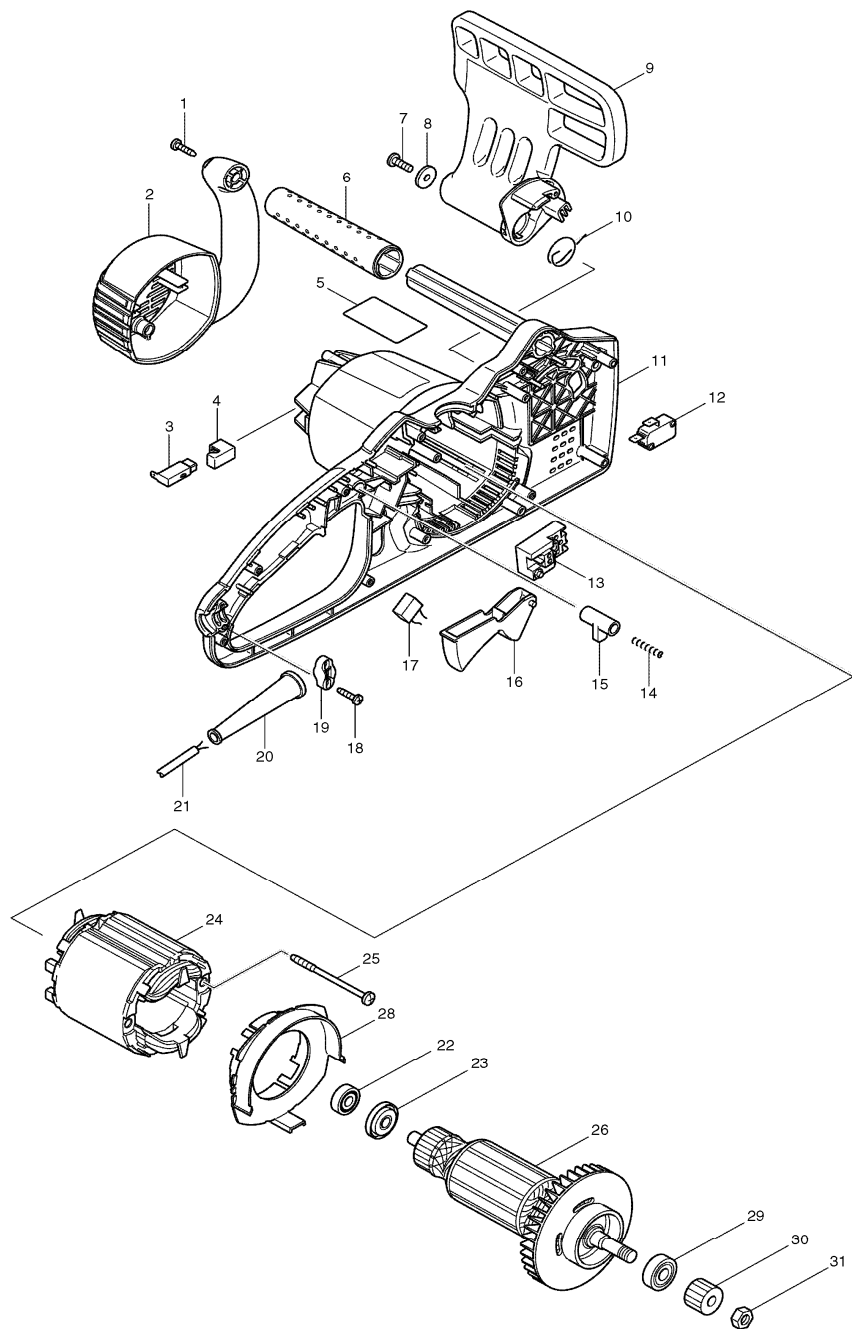

Modell UC4020A
Kettensäge 400mm
1.800 Watt

Pos.	*PG	Bestell-Nr.	Bezeichnung
001	1	266326-2	SCHRAUBE 4x18 [3]
002	22	419234-8	GEHAEUSEABDECKUNG
003	19	191972-1	KOHLEBUERSTEN CB-132
004	3	682211-5	GUMMIHUELSE [2]
005	2	861999-2	TYPENSCHILD
006	10	421938-0	GRIFABDECKUNG
007	1	266388-0	BLECHSCHRAUBE 5x16
008	1	267189-9	SCHEIBE 5
009	23	419235-6	HANDSCHUTZ
010	2	231640-5	SPIRALFEDER 20
011	32	188089-9	GEHAEUSE-SET INKL. 62
012	10	650577-1	SCHALTER SD-006-BB2AA-AA
013	24	651922-3	SCHALTER TG71B
014	1	233173-6	DRUCKFEDER 4
015	2	416178-3	ENTRIEGELUNGSKNOPF
016	5	416708-0	SCHALTHEBEL
017	10	645200-1	KONDENSATOR
018	1	266326-2	SCHRAUBE 4x18 [2]
019	2	687052-4	KABELKLEMMPLATTE
020	7	682540-6	KNICKSCHUTZ 10-90
021	13	665876-8	ANSCHLUSSLEITUNG
022	8	210029-0	RILLENKUGELLAGER 608ZZ
023	2	681644-1	ISOLIERSCHEIBE
024	31	594538-0	FELD
025	1	266389-8	BLECHSCHRAUBE 5x70
026	33	513643-4	ANKER INKL. 22, 23
027			
028	2	419238-0	FELDABDECKUNG
029	18	211061-7	RILLENKUGELLAGER 6000LLB
030	5	227153-2	STIRNRAD 12
031	1	931403-6	SECHSKANTMUTTER M8
032	13	286274-9	TANKDECKEL
033	1	421934-8	DICHTUNG
034	16	419240-3	OELTANK
035	1	213039-6	O-RING 6
036	16	158942-3	OELPUMPE KPL.
037	3	421935-6	KURBELSTANGE
038	1	231975-4	FEDER
039	1	416274-7	KAPPE
040	2	256021-2	STIFT 5
041	11	158047-9	BREMSBANDHALTER
042	1	233175-2	DRUCKFEDER 9
043			
044	1	266326-2	SCHRAUBE 4x18
045	1	267195-4	SCHEIBE 4
046	23	168321-7	BREMSBAND
047	1	344688-9	BREMSRING
048	1	231817-2	ZUGFEDER 5
049	20	419236-4	LAGERGEHAEUSE
050	1	213039-6	O-RING 6