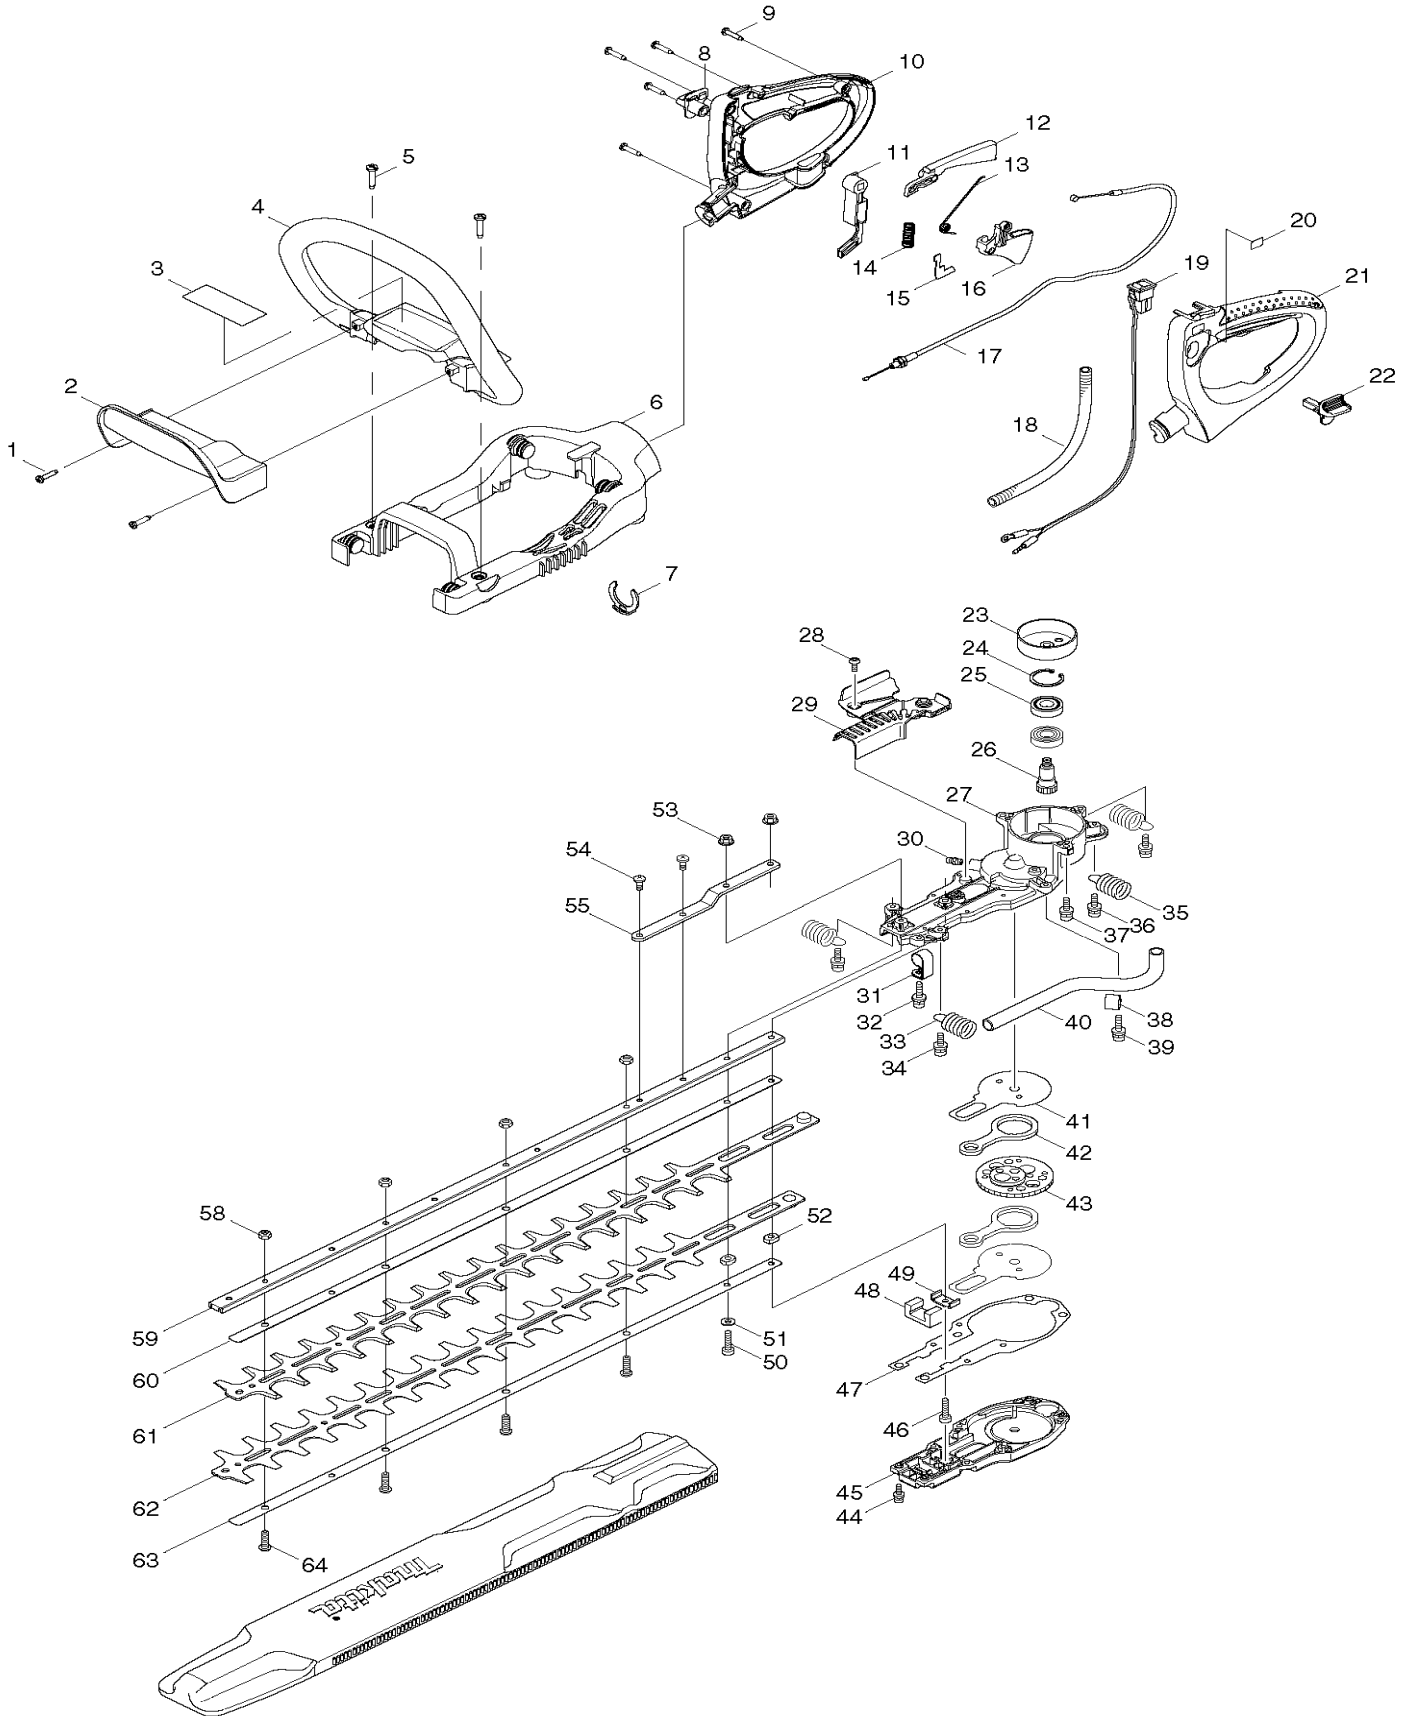

Pos.	Artikel-Nr.	PG	Bezeichnung	Stk.	Pos.	Artikel-Nr.	PG	Bezeichnung	Stk.
96	S115313750	27	KOLBEN	1	145	5266009010	22	DOSIERMEMBRAN	1
97	0610089970	14	NADELLAGER	1	146	5016004130	6	DICHTUNG	1
98	S115323130	10	STIFT	1	147	140661-5	32	PUMPENGEHAEUSE INKL. 148	1
99	S198343210	1	SICHERUNGSRING	2	148	5016004010	6	EINLASSSIEB	1
100	140429-9	59	KURBELWELLE	1	149	5246001040	14	MEMBRAN	1
101	S034309031	3	FEDERKEIL	1	150	5926002040	8	DICHTUNG	1
102	346267-9	5	ZYLINDERDICHTUNG	1	151	326005-5	21	DUESE	1
103	0119059870	1	SCHRAUBE	3	152	5246001010	7	O-RING	1
104	346260-3	10	AUSPUFFDICHTUNG	1	153	5206008030	5	SCHRAUBE	2
105	168565-9	50	AUSPUFFSCHALLDAEMPFER	1	154	5236018040	12	VERGASERSCHRAUBE	1
106	346343-9	17	SCHALLDAEMPFERABDECKUNG A	1	155	5316005120	7	SICHERUNGSRING	1
107	0140059962	1	SCHRAUBE M5x6	1	156	413147-5	5	VERGASERDICHTUNG	1
108	0119059550	3	INNENSECHSKANTSCHRAUBE	2	157	5259500300	3	KAPPE	1
109	451861-5	15	SCHALLDAEMPFERABDECKUNG B	1					
110	0119059620	4	INNENSECHSKANTSCHRAUBE M5x18	2					
111	141150-3	32	KUPPLUNG	1				*** ZUBEHÖR ***	
112	5231016000	59	KURBELGEHAEUSE INKL. 113-117	1					
113	0440109970	10	OELDICHTUNG	1	Z	195259-3		WERKZEUG KPL.	1
114	0600109980	20	RILLENKUGELLAGER 6000	2	Z	452327-8		AUFBEWAHRUNGSBEHAELTER	1
115	413139-4	3	KURBELGEHAEUSEDICHTUNG	1					
116	0440109970	10	OELDICHTUNG	1					
117	0119059870	1	SCHRAUBE	3					
118	126046-9	47	SCHWUNGRAD	1					
119	S020109118	1	MUTTER M6	1					
120	125770-1	23	TANKDECKEL KPL.	1					
123	424080-6	1	SCHWINGUNGSDAEMPFER	2					
124	451867-3	29	KRAFTSTOFFTANK	1					
125	168568-3	14	KRAFTSTOFFLEITUNG KPL.	1					
126	0561059990	1	SCHLAUCHKLEMMEE	1					
127	5266500100	13	FILTER	1					
128	0119059350	3	INNENSECHSKANTSCHRAUBE M5x20	1					
129	452197-5	4	DISTANZSCHEIBE	1					
130	265791-2	1	FLUEGELSCHRAUBE M4	1					
131	819818-6	9	HINWEISSCHILD CHOKE	1					
132	451859-2	12	LUFTFILTERABDECKUNG	1					
133	443157-8	13	LUFTFILTER A	1					
134	443158-6	13	LUFTFILTER B	1					
135	0119059710	2	INNENSECHSKANTSCHRAUBE M5x60	2					
136	5923502600	4	PLATTE	1					
137	126029-9	18	LUFTFILTERGEHAEUSE	1					
138	412097-1	4	KRAFTSTOFFSCHLAUCH	1					
139	5236504300	14	KRAFTSTOFFPUMPE	1					
140	5253503900	1	VERGASERDICHTUNG	2					
141	346334-0	9	GASZUGHALTER	1					
142	168569-1	59	VERGASER INKL. 143-155	1					
143	5216002020	3	KOMBI-SCHRAUBE	4					
144	5316005030	13	PUMPENDECKEL	1					

EH6000W

Benzin- Heckenschere 600mm 0,68kW