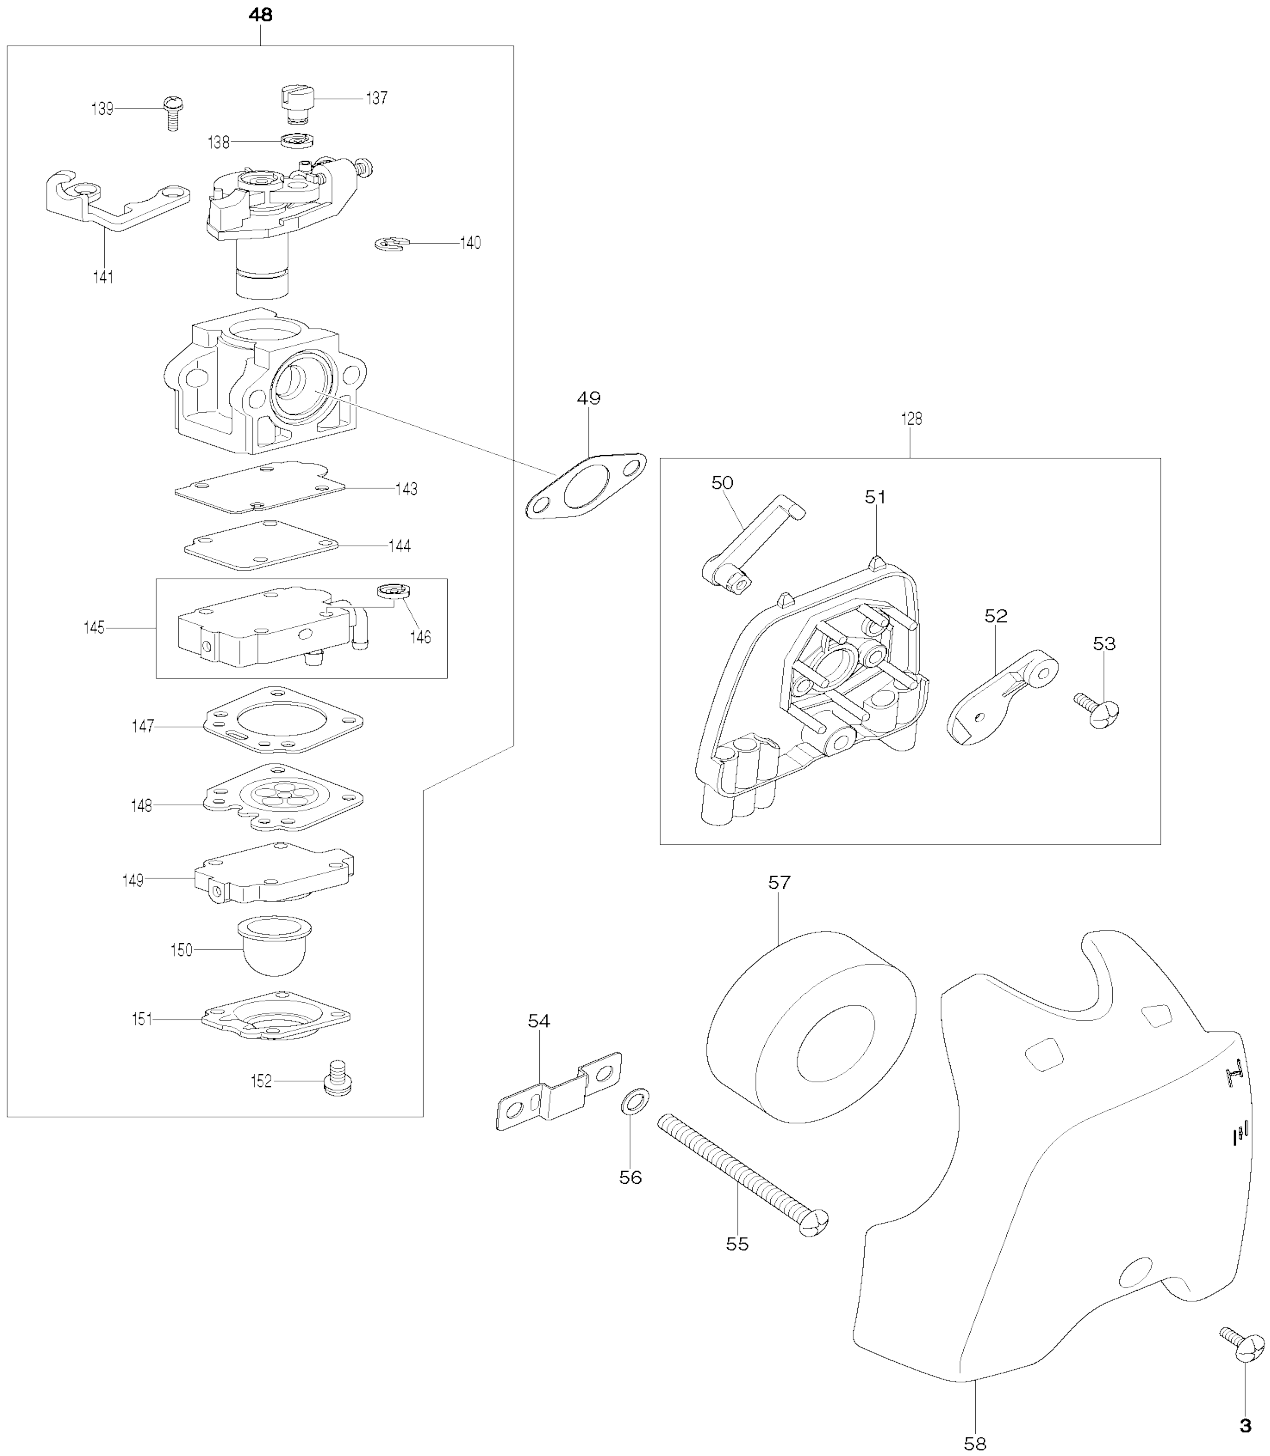

EM2600U

Benzin-Sense Messer