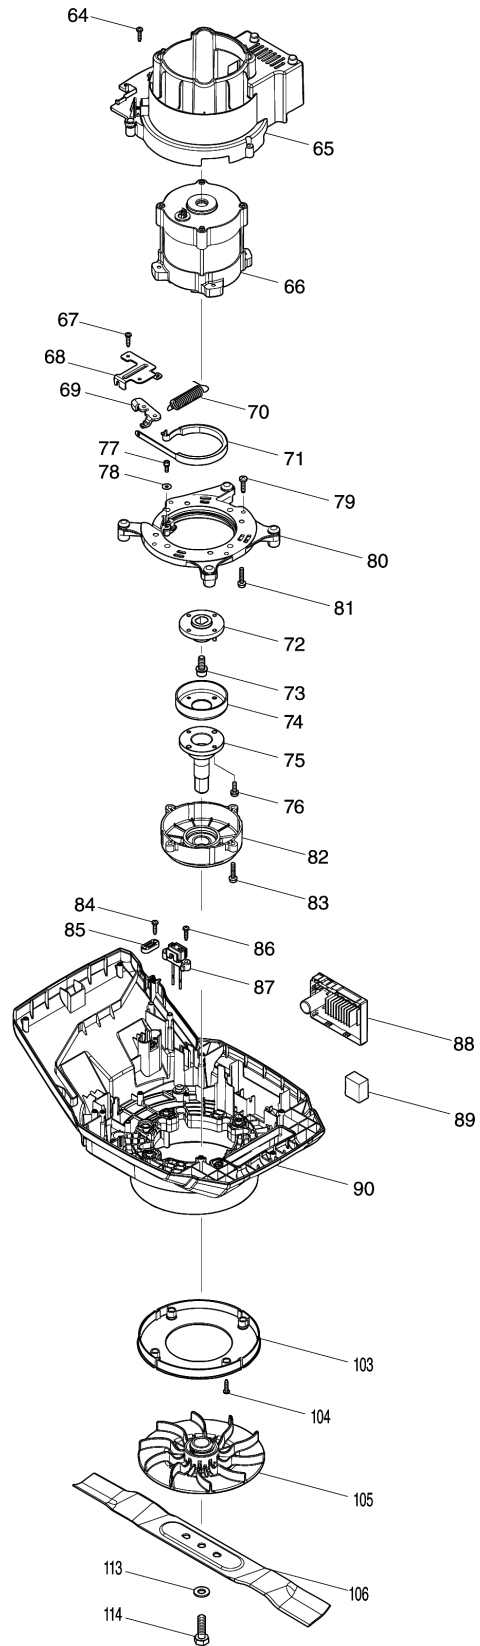

Model No.DLM463 460MM CORDLESS LAWN MOWER

Model No.DLM463 460MM CORDLESS LAWN MOWER

Model No.DLM463 460MM CORDLESS LAWN MOWER

Model No.DLM463 460MM CORDLESS LAWN MOWER

Position	Artikel-Nr.	Beschreibung	I/C	Stk.	New/Old	Opt. 1	Opt. 2	Hinweis
001	266326-2	Schneidschraube 4x18		4				
002	183K45-0	Schaltergehäuse-Set		1				
D10		INC. 12						
003	140F09-7	Schalterelektronik		1				
C10	810D46-0	Hinweisschild Schalter		1				
004	140F10-2	Schalterelektronik		1				
C10	818A74-1	Hinweisschild Schalter		1				
005	140F08-9	LED kpl.		1				
C10	818A73-3	Schild LED		1				
006	266324-6	Schraube 4x22		1				
007	232470-7	Spiralfeder 12		1				
008	458803-0	Hebelträger		1				
009	266326-2	Schneidschraube 4x18		2				
010	687124-5	Kabelklemmplatte		1				
011	699115-4	Kabel		1				
012	183K45-0	Schaltergehäuse-Set		1				
D10		INC. 2						
013	327208-4	Schalthebel		1				
014	183K56-5	Schalthebelgehäuse		1				
C10	818A72-5	Hinweisschild		1				
D10		INC. 20						
015	458807-2	Schalterentriegelung		1				
016	231227-3	Druckfeder 15		1				
017	458805-6	Buchse A		1				
018	266324-6	Schraube 4x22		1				
019	458806-4	Buchse B		1				
020	183K56-5	Schalthebelgehäuse		1				
C10	818A72-5	Hinweisschild		1				
D10		INC. 14						
021	266326-2	Schneidschraube 4x18		4				
022	162509-1	Bowdenzug		1				
024	327329-2	Holm Oberteil		1				
025	DA00000563	6 Kant-Mutter M8		1				
026	DA00000564	Sterngriff		1				
027	DA00000924	Scheibe		1				
028	DA00000569	Flachkopfschraube M8x58		1				
029	DA00000569	Flachkopfschraube M8x58		1				
030	DA00000924	Scheibe		1				
031	DA00000564	Sterngriff		1				
032	DA00000563	6 Kant-Mutter M8		1				
033	671001606	LOWER HANDLE BAR		1				
034	458810-3	Bowdenzughalter		1				