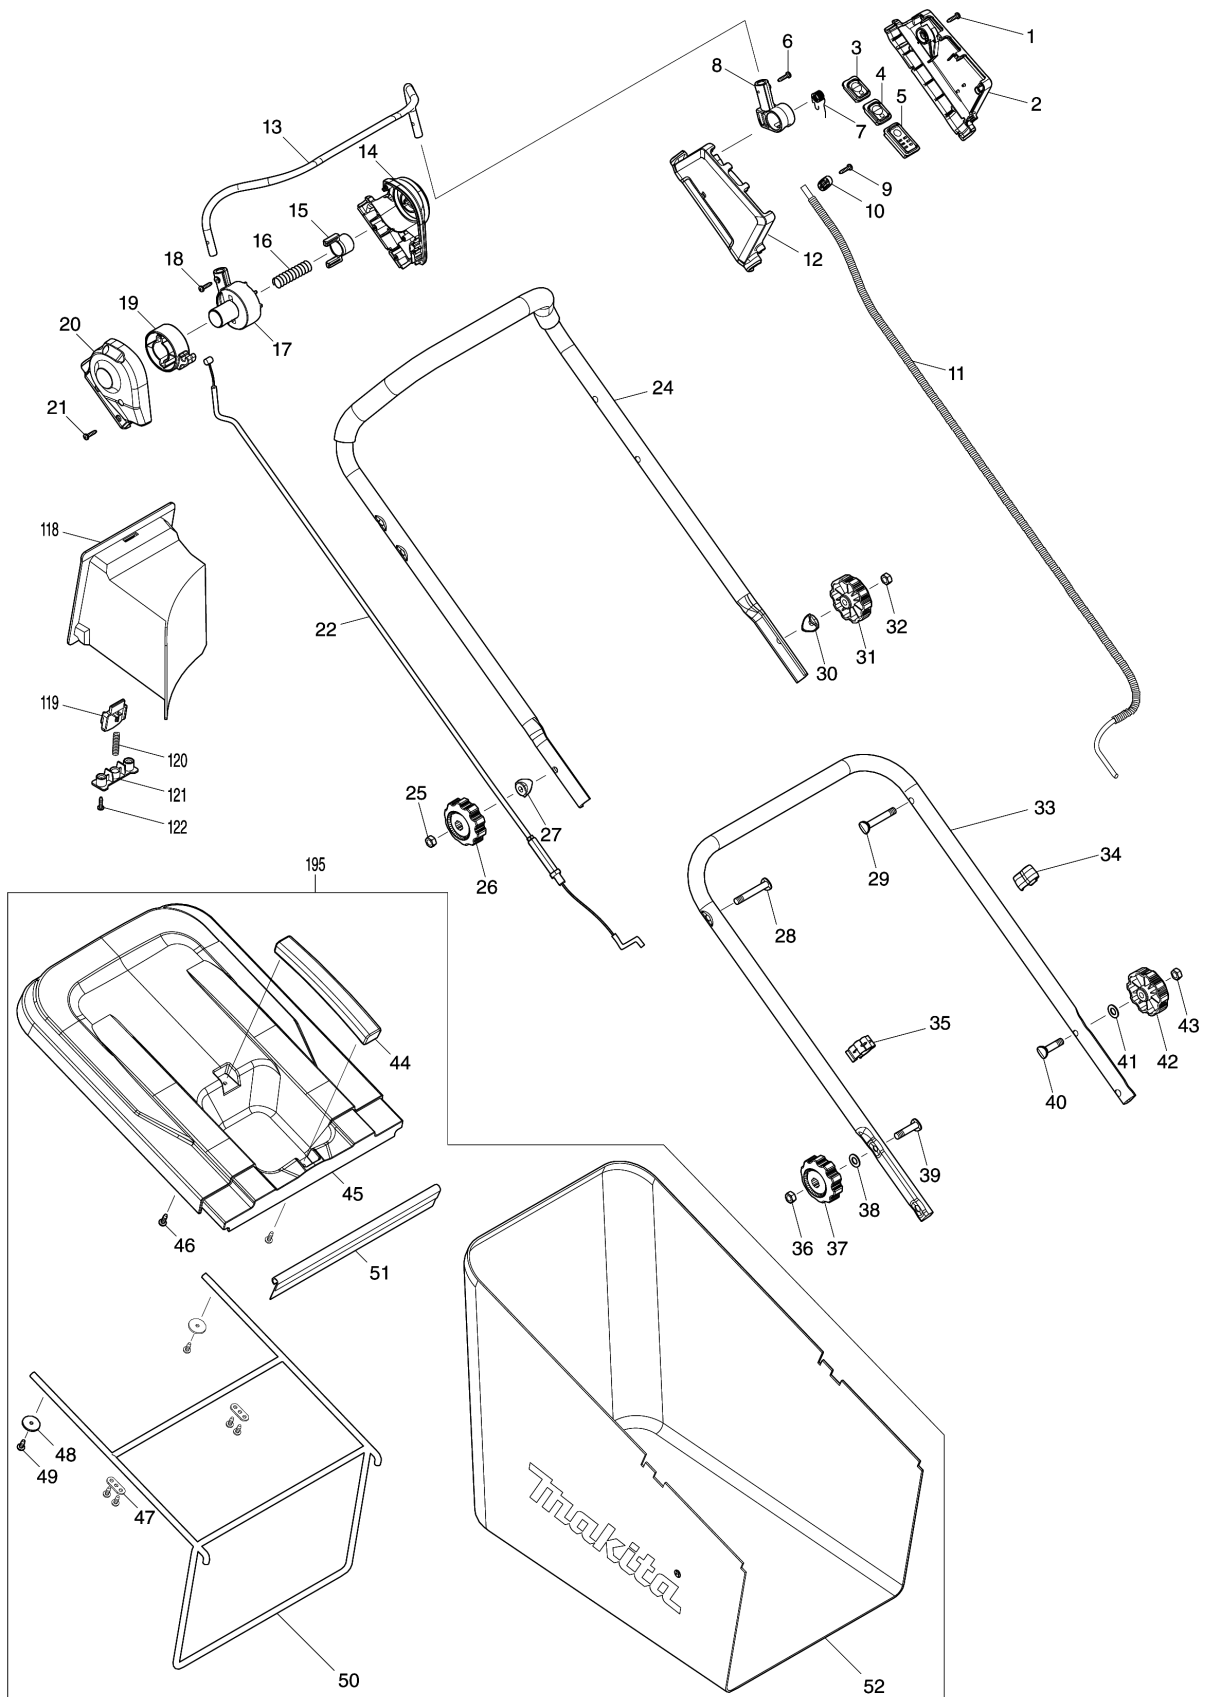

Model No.DLM463 460MM CORDLESS LAWN MOWER

Model No.DLM463 460MM CORDLESS LAWN MOWER

Model No.DLM463 460MM CORDLESS LAWN MOWER

Model No.DLM463 460MM CORDLESS LAWN MOWER

Position	Artikel-Nr.	Beschreibung	I/C	Stk.	New/Old	Opt. 1	Opt. 2	Hinweis
001	266326-2	Schneidschraube 4x18		4				
002	183K45-0	Schaltergehäuse-Set		1				
D10		INC. 12						
003	140F09-7	Schalterelektronik		1				
C10	810D46-0	Hinweisschild Schalter		1				
004	140F10-2	Schalterelektronik		1				
C10	818A74-1	Hinweisschild Schalter		1				
005	140F08-9	LED kpl.		1				
C10	818A73-3	Schild LED		1				
006	266324-6	Schraube 4x22		1				
007	232470-7	Spiralfeder 12		1				
008	458803-0	Hebelträger		1				
009	266326-2	Schneidschraube 4x18		2				
010	687124-5	Kabelklemmplatte		1				
011	699115-4	Kabel		1				
012	183K45-0	Schaltergehäuse-Set		1				
D10		INC. 2						
013	327208-4	Schalthebel		1				
014	183K56-5	Schalthebelgehäuse		1				
C10	818A72-5	Hinweisschild		1				
D10		INC. 20						
015	458807-2	Schalterentriegelung		1				
016	231227-3	Druckfeder 15		1				
017	458805-6	Buchse A		1				
018	266324-6	Schraube 4x22		1				
019	458806-4	Buchse B		1				
020	183K56-5	Schalthebelgehäuse		1				
C10	818A72-5	Hinweisschild		1				
D10		INC. 14						
021	266326-2	Schneidschraube 4x18		4				
022	162509-1	Bowdenzug		1				
024	327329-2	Holm Oberteil		1				
025	DA00000563	6 Kant-Mutter M8		1				
026	DA00000564	Sterngriff		1				
027	DA00000924	Scheibe		1				
028	DA00000569	Flachkopfschraube M8x58		1				
029	DA00000569	Flachkopfschraube M8x58		1				
030	DA00000924	Scheibe		1				
031	DA00000564	Sterngriff		1				
032	DA00000563	6 Kant-Mutter M8		1				
033	671001606	LOWER HANDLE BAR		1				
034	458810-3	Bowdenzughalter		1				