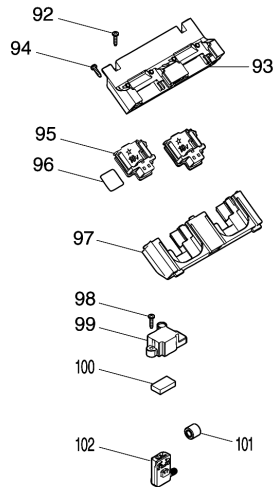

Model No.DLM463 460MM CORDLESS LAWN MOWER

Model No.DLM463 460MM CORDLESS LAWN MOWER

Model No.DLM463 460MM CORDLESS LAWN MOWER

Model No.DLM463 460MM CORDLESS LAWN MOWER

Position	Artikel-Nr.	Beschreibung	I/C	Stk.	New/Old	Opt. 1	Opt. 2	Hinweis
001	266326-2	Schneidschraube 4x18		4				
002	183K45-0	Schaltergehäuse-Set		1				
D10		INC. 12						
003	140F09-7	Schalterelektronik		1				
C10	810D46-0	Hinweisschild Schalter		1				
004	140F10-2	Schalterelektronik		1				
C10	818A74-1	Hinweisschild Schalter		1				
005	140F08-9	LED kpl.		1				
C10	818A73-3	Schild LED		1				
006	266324-6	Schraube 4x22		1				
007	232470-7	Spiralfeder 12		1				
008	458803-0	Hebelträger		1				
009	266326-2	Schneidschraube 4x18		2				
010	687124-5	Kabelklemmplatte		1				
011	699115-4	Kabel		1				
012	183K45-0	Schaltergehäuse-Set		1				
D10		INC. 2						
013	327208-4	Schalthebel		1				
014	183K56-5	Schalthebelgehäuse		1				
C10	818A72-5	Hinweisschild		1				
D10		INC. 20						
015	458807-2	Schalterentriegelung		1				
016	231227-3	Druckfeder 15		1				
017	458805-6	Buchse A		1				
018	266324-6	Schraube 4x22		1				
019	458806-4	Buchse B		1				
020	183K56-5	Schalthebelgehäuse		1				
C10	818A72-5	Hinweisschild		1				
D10		INC. 14						
021	266326-2	Schneidschraube 4x18		4				
022	162509-1	Bowdenzug		1				
024	327329-2	Holm Oberteil		1				
025	DA00000563	6 Kant-Mutter M8		1				
026	DA00000564	Sterngriff		1				
027	DA00000924	Scheibe		1				
028	DA00000569	Flachkopfschraube M8x58		1				
029	DA00000569	Flachkopfschraube M8x58		1				
030	DA00000924	Scheibe		1				
031	DA00000564	Sterngriff		1				
032	DA00000563	6 Kant-Mutter M8		1				
033	671001606	LOWER HANDLE BAR		1				
034	458810-3	Bowdenzughalter		1				