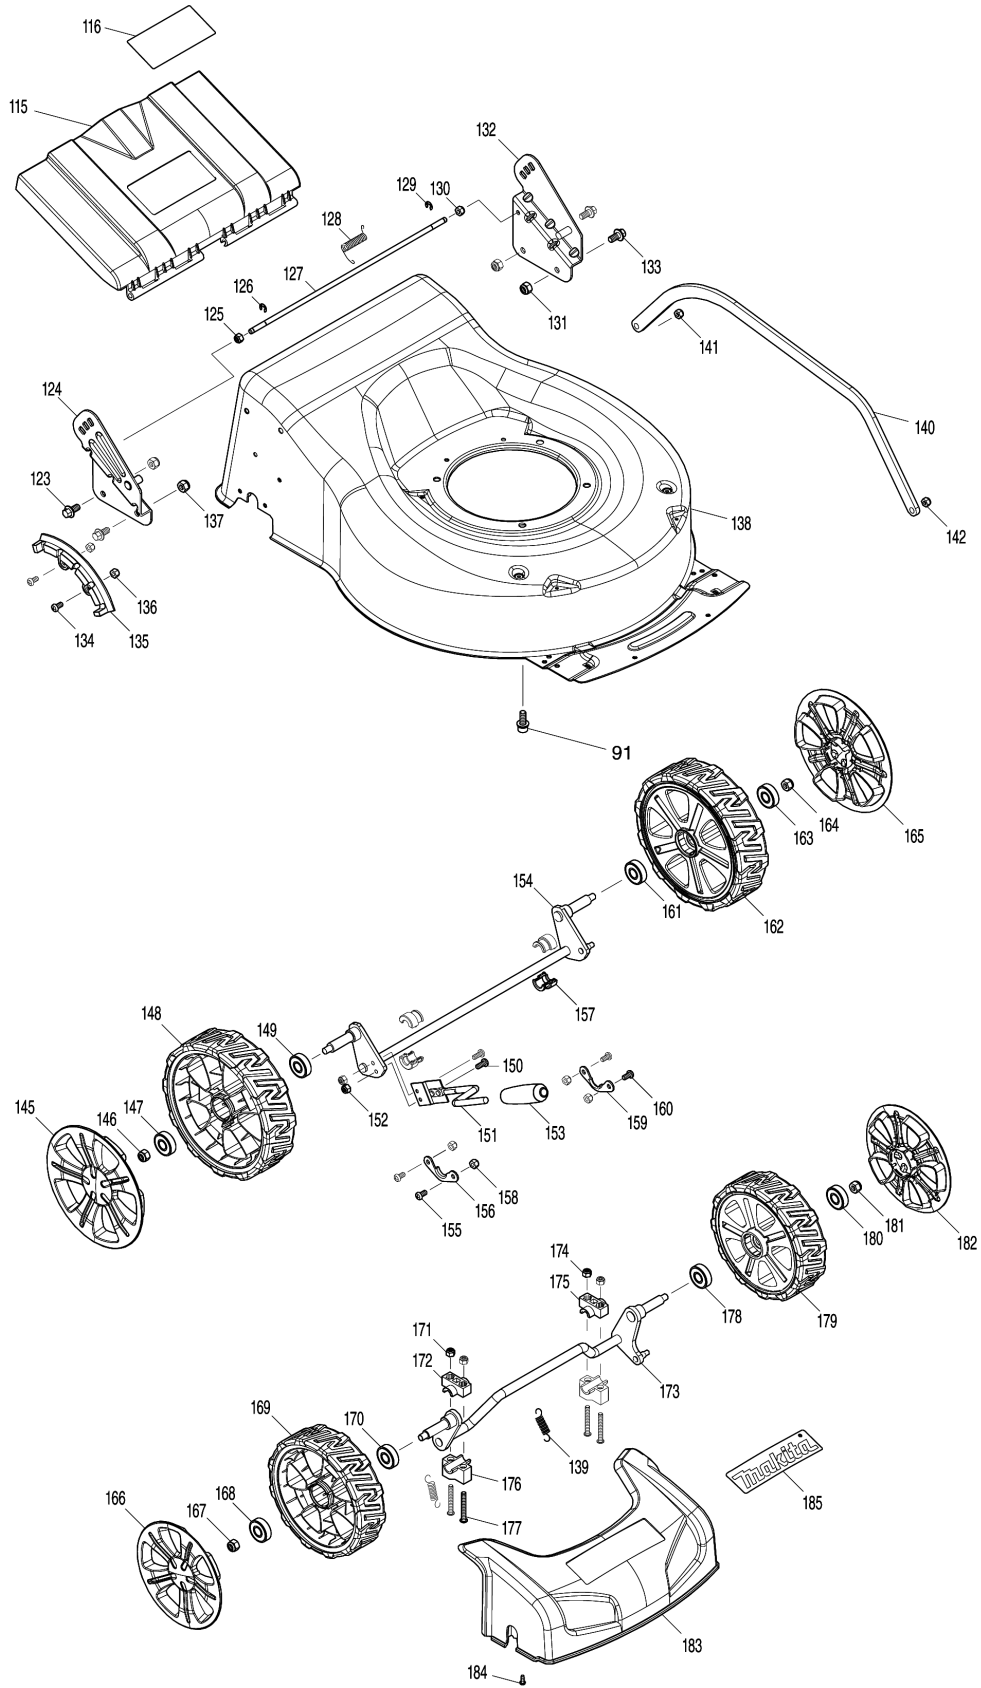

Model No.DLM463 460MM CORDLESS LAWN MOWER

Model No.DLM463 460MM CORDLESS LAWN MOWER

Model No.DLM463 460MM CORDLESS LAWN MOWER

Model No.DLM463 460MM CORDLESS LAWN MOWER

Position	Artikel-Nr.	Beschreibung	I/C	Stk.	New/Old	Opt. 1	Opt. 2	Hinweis
001	266326-2	Schneidschraube 4x18		4				
002	183K45-0	Schaltergehäuse-Set		1				
D10		INC. 12						
003	140F09-7	Schalterelektronik		1				
C10	810D46-0	Hinweisschild Schalter		1				
004	140F10-2	Schalterelektronik		1				
C10	818A74-1	Hinweisschild Schalter		1				
005	140F08-9	LED kpl.		1				
C10	818A73-3	Schild LED		1				
006	266324-6	Schraube 4x22		1				
007	232470-7	Spiralfeder 12		1				
008	458803-0	Hebelträger		1				
009	266326-2	Schneidschraube 4x18		2				
010	687124-5	Kabelklemmplatte		1				
011	699115-4	Kabel		1				
012	183K45-0	Schaltergehäuse-Set		1				
D10		INC. 2						
013	327208-4	Schalthebel		1				
014	183K56-5	Schalthebelgehäuse		1				
C10	818A72-5	Hinweisschild		1				
D10		INC. 20						
015	458807-2	Schalterentriegelung		1				
016	231227-3	Druckfeder 15		1				
017	458805-6	Buchse A		1				
018	266324-6	Schraube 4x22		1				
019	458806-4	Buchse B		1				
020	183K56-5	Schalthebelgehäuse		1				
C10	818A72-5	Hinweisschild		1				
D10		INC. 14						
021	266326-2	Schneidschraube 4x18		4				
022	162509-1	Bowdenzug		1				
024	327329-2	Holm Oberteil		1				
025	DA00000563	6 Kant-Mutter M8		1				
026	DA00000564	Sterngriff		1				
027	DA00000924	Scheibe		1				
028	DA00000569	Flachkopfschraube M8x58		1				
029	DA00000569	Flachkopfschraube M8x58		1				
030	DA00000924	Scheibe		1				
031	DA00000564	Sterngriff		1				
032	DA00000563	6 Kant-Mutter M8		1				
033	671001606	LOWER HANDLE BAR		1				
034	458810-3	Bowdenzughalter		1				