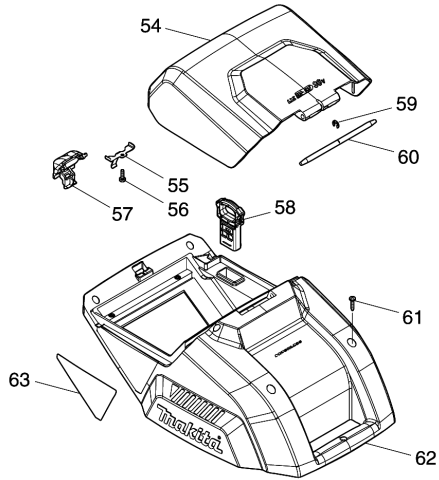

Model No.DLM463 460MM CORDLESS LAWN MOWER

Model No.DLM463 460MM CORDLESS LAWN MOWER

Model No.DLM463 460MM CORDLESS LAWN MOWER

Model No.DLM463 460MM CORDLESS LAWN MOWER

Position	Artikel-Nr.	Beschreibung	I/C	Stk.	New/Old	Opt. 1	Opt. 2	Hinweis
001	266326-2	Schneidschraube 4x18		4				
002	183K45-0	Schaltergehäuse-Set		1				
D10		INC. 12						
003	140F09-7	Schalterelektronik		1				
C10	810D46-0	Hinweisschild Schalter		1				
004	140F10-2	Schalterelektronik		1				
C10	818A74-1	Hinweisschild Schalter		1				
005	140F08-9	LED kpl.		1				
C10	818A73-3	Schild LED		1				
006	266324-6	Schraube 4x22		1				
007	232470-7	Spiralfeder 12		1				
008	458803-0	Hebelträger		1				
009	266326-2	Schneidschraube 4x18		2				
010	687124-5	Kabelklemmplatte		1				
011	699115-4	Kabel		1				
012	183K45-0	Schaltergehäuse-Set		1				
D10		INC. 2						
013	327208-4	Schalthebel		1				
014	183K56-5	Schalthebelgehäuse		1				
C10	818A72-5	Hinweisschild		1				
D10		INC. 20						
015	458807-2	Schalterentriegelung		1				
016	231227-3	Druckfeder 15		1				
017	458805-6	Buchse A		1				
018	266324-6	Schraube 4x22		1				
019	458806-4	Buchse B		1				
020	183K56-5	Schalthebelgehäuse		1				
C10	818A72-5	Hinweisschild		1				
D10		INC. 14						
021	266326-2	Schneidschraube 4x18		4				
022	162509-1	Bowdenzug		1				
024	327329-2	Holm Oberteil		1				
025	DA00000563	6 Kant-Mutter M8		1				
026	DA00000564	Sterngriff		1				
027	DA00000924	Scheibe		1				
028	DA00000569	Flachkopfschraube M8x58		1				
029	DA00000569	Flachkopfschraube M8x58		1				
030	DA00000924	Scheibe		1				
031	DA00000564	Sterngriff		1				
032	DA00000563	6 Kant-Mutter M8		1				
033	671001606	LOWER HANDLE BAR		1				
034	458810-3	Bowdenzughalter		1				