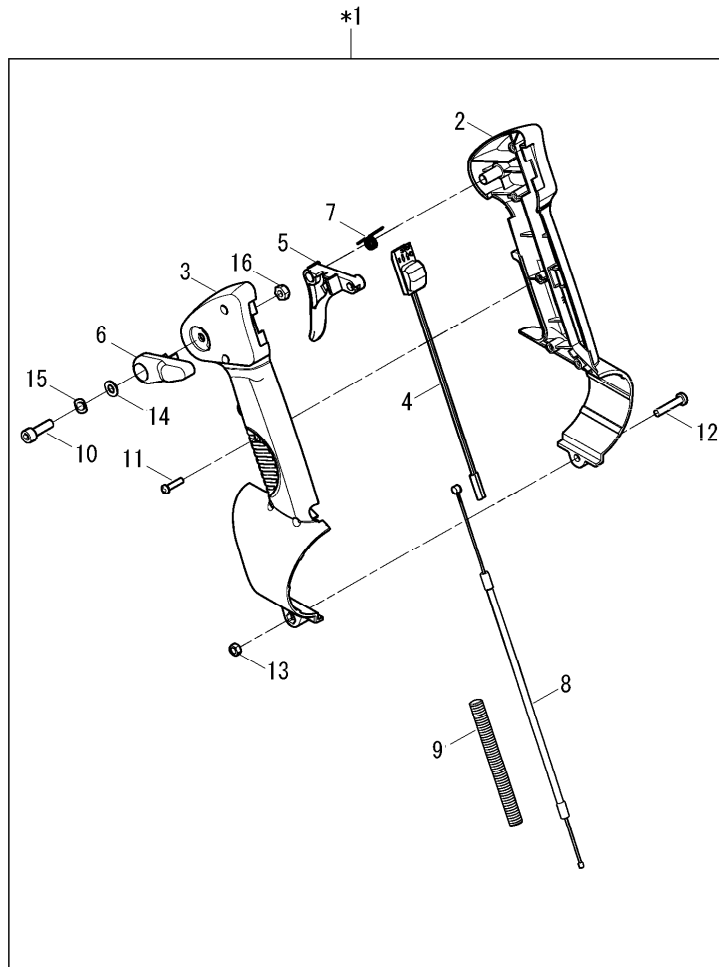

2.CONTROL LEVER

REF. NO.	Carswell Parts No.	PARTS NAME	Mfg.'s No.	Qty	DESCRIPTION
1	10650	CONTROL LEVER ASSY	6675001001	1	INCL.2~16
2	10651	CASE 1,LEVER COMPL	6675002000	1	
3	10652	CASE 2,LEVER COMPL	6675003000	1	
4	10653	SWITCH COMPL	6675004000	1	
5	3426	LEVER 1,THROTTLE	6625500601	1	
6	3427	LEVER 2,THROTTLE	6625500701	1	
7	10654	TORSION SPRING	6625500901	1	
8	10655	CONTROL CABLE	0630139820	1	
9	10656	TUBE,CABLE	6675500001	1	
10	10657	SOCKET HEAD BOLT	6675001010	1	M6×20
11	10658	TAPPING SCREW	6675001020	5	4×16
12	10659	SCREW	6675001030	1	M5×25
13	10660	NUT	0170059950	1	M5
14	10661	WASHER	0031106000	1	M6
15	3433	WASHER	0032206000	1	M6
16	4209	NUT	0170069960	1	M6 U-NUT