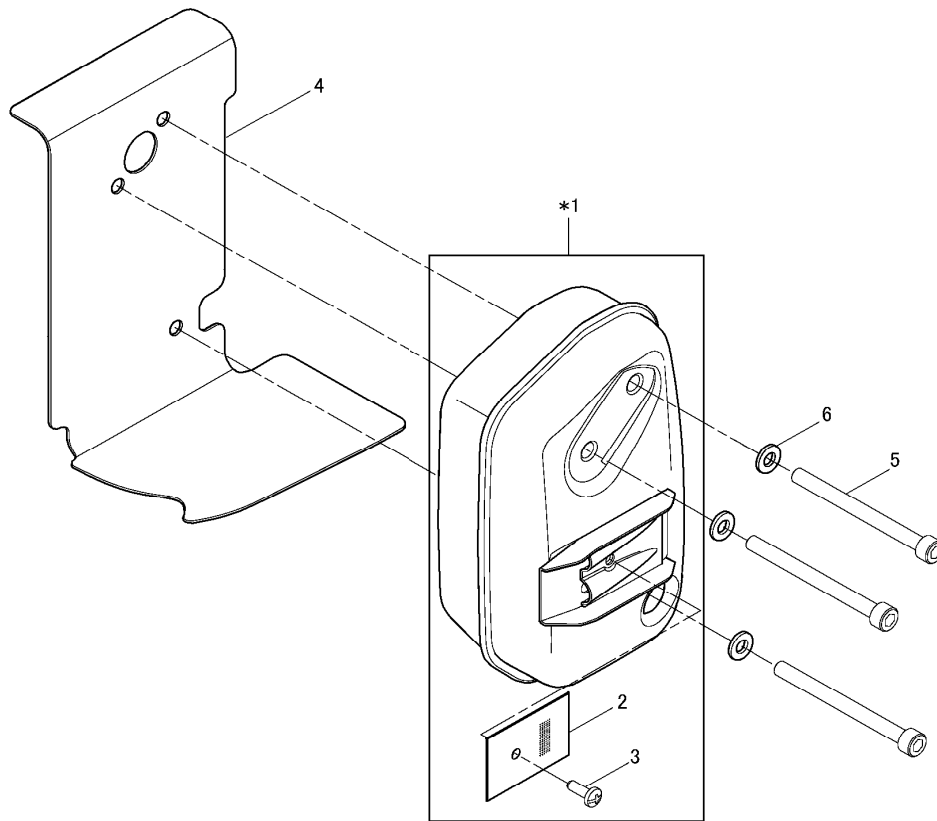

9.MUFFLER

REF. NO.	Carswell Parts No.	PARTS NAME	Mfg.'s No.	Qty	DESCRIPTION
1	10737	MUFFLER,EXHAUST	5973001001	1	INCL.2,3
2	10738	SPARK ARRESTER	5973001010	1	
3	10739	TAPPING SCREW	5973001020	1	
4	10740	GASKET,MUFFLER	5973501301	1	
5	10741	SOCKET HEAD BOLT	0119069650	3	M6×70
6	10742	WASHER	0200069890	3