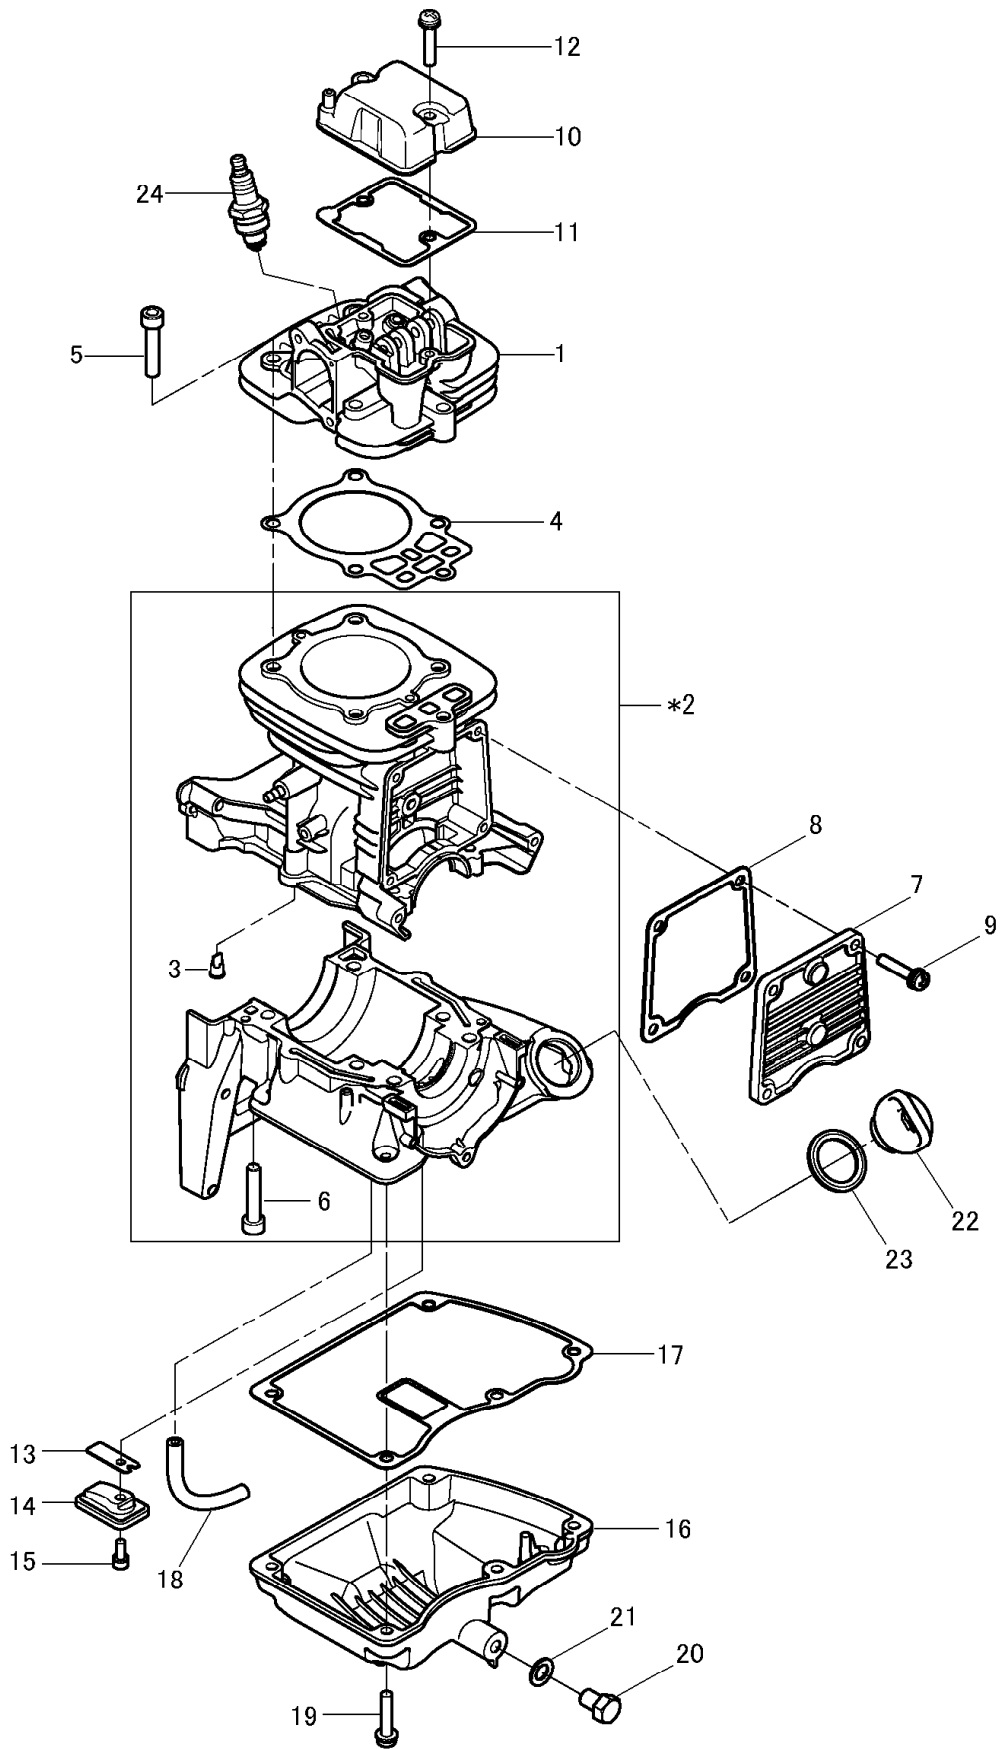

3.CRANKCASE