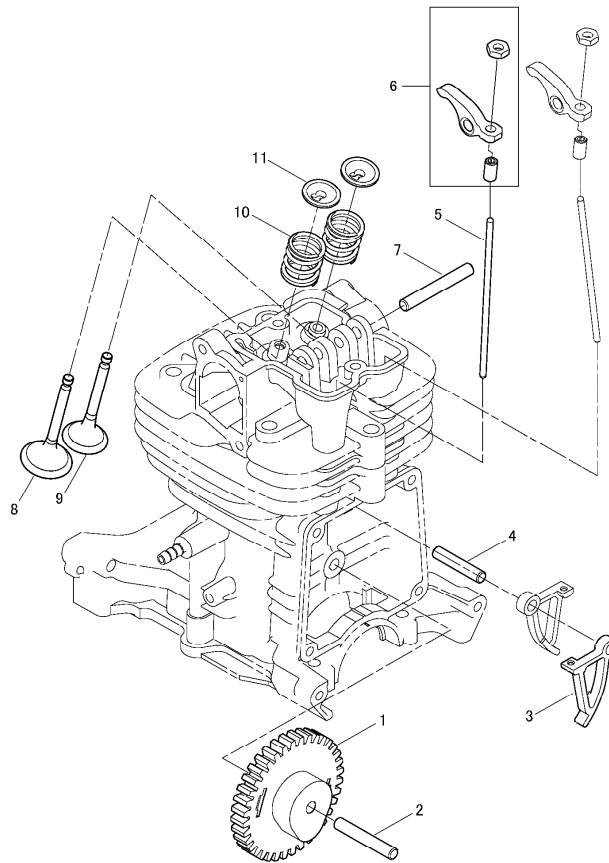

## 2.CONTROL LEVER

REF. NO.	Carswell Parts No.	PARTS NAME	Mfg.'s No.	Qty	DESCRIPTION
1	<b>10650</b>	CONTROL LEVER ASSY	6675001001	1	INCL.2~16
2	<b>10651</b>	CASE 1,LEVER COMPL	6675002000	1	
3	<b>10652</b>	CASE 2,LEVER COMPL	6675003000	1	
4	<b>10653</b>	SWITCH COMPL	6675004000	1	
5	<b>3426</b>	LEVER 1,THROTTLE	6625500601	1	
6	<b>3427</b>	LEVER 2,THROTTLE	6625500701	1	
7	<b>10654</b>	TORSION SPRING	6625500901	1	
8	<b>10655</b>	CONTROL CABLE	0630139820	1	
9	<b>10656</b>	TUBE,CABLE	6675500001	1	
10	<b>10657</b>	SOCKET HEAD BOLT	6675001010	1	M6×20
11	<b>10658</b>	TAPPING SCREW	6675001020	5	4×16
12	<b>10659</b>	SCREW	6675001030	1	M5×25
13	<b>10660</b>	NUT	0170059950	1	M5
14	<b>10661</b>	WASHER	0031106000	1	M6
15	<b>3433</b>	WASHER	0032206000	1	M6
16	<b>4209</b>	NUT	0170069960	1	M6 U-NUT

# 4.CRANK SHAFT

REF. NO.	Carswell Parts No.	PARTS NAME	Mfg.'s No.	Qty	DESCRIPTION
1	<b>10679</b>	CRANKSHAFT ASSY	5972001001	1	
2	<b>10680</b>	NEEDLE ROLLER BEARING	0610129940	1	
3	<b>10681</b>	OIL SEAL(S)	0440179910	1	
4	<b>10682</b>	OIL SEAL(L)	0440209890	1	
5	<b>10683</b>	PISTON	5972500001	1	
6	<b>10684</b>	PISTON RING SET	5972003000	1	
7	<b>10685</b>	PIN,PISTON	5802500701	1	
8	<b>1230</b>	CLIP	0565119990	2	
9	<b>10686</b>	CLIP	5972500800	1	
10	<b>10687</b>	WOODRUFF KEY	0323049950	1	

## 5.CAM SHAFT

REF. NO.	Carswell Parts No.	PARTS NAME	Mfg.'s No.	Qty	DESCRIPTION
1	<b>10688</b>	CAMGEAR ASSY	5973002001	1	
2	<b>10513</b>	SHAFT (φ5-31.8)	5933500100	1	CAMGEAR
3	<b>10689</b>	CAM LIFTER	5973500600	2	
4	<b>10690</b>	SHAFT (φ5-25.8)	5973500700	1	CAM LIFTER
5	<b>10691</b>	PUSH ROD	5973500800	2	
6	<b>10692</b>	ROCKER ARM ASSY	5973004000	2	
7	<b>10693</b>	SHAFT (φ5-37.8)	5973500500	1	ROCKER ARM
8	<b>10694</b>	VALVE,INTAKE	5973500100	1	
9	<b>10695</b>	VALVE,EXHAUST	5973500200	1	
10	<b>10696</b>	SPRING,VALVE	5973500301	2	
11	<b>10697</b>	RETAINER,SPRING	5973500400	2	