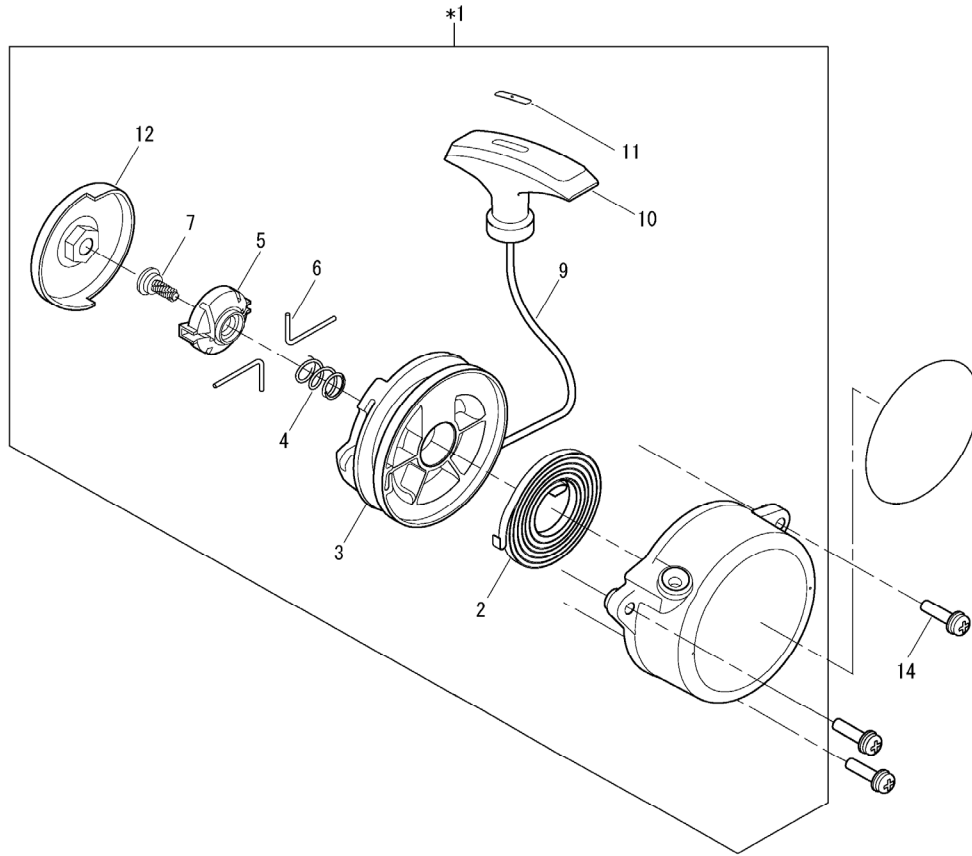

6.RECOIL STARTER

REF. NO.	Carswell Parts No.	PARTS NAME	Mfg.'s No.	Qty	DESCRIPTION
1	10698	STARTER REWIND	5975001000	1	INCL.2~12
2	10699	SPIRAL SPRING	5255040030	1	
3	10700	REEL	5975002020	1	
4	10701	FRICTION SPRING	5975002030	1	
5	10702	COLLAR	5975002040	1	
6	10703	SWING ARM	5975002050	2	
7	9942	SET SCREW	5195002060	1	
9	10704	STARTER ROPE	5975002110	1	
10	10705	STARTER KNOB	5315001020	1	
11	3824	ROPE STOPPER	5315001030	1	
12	10708	PULLEY	5975500000	1	
14	10184	SCREW ASSY	0140059360	3	M5×20 W,SW